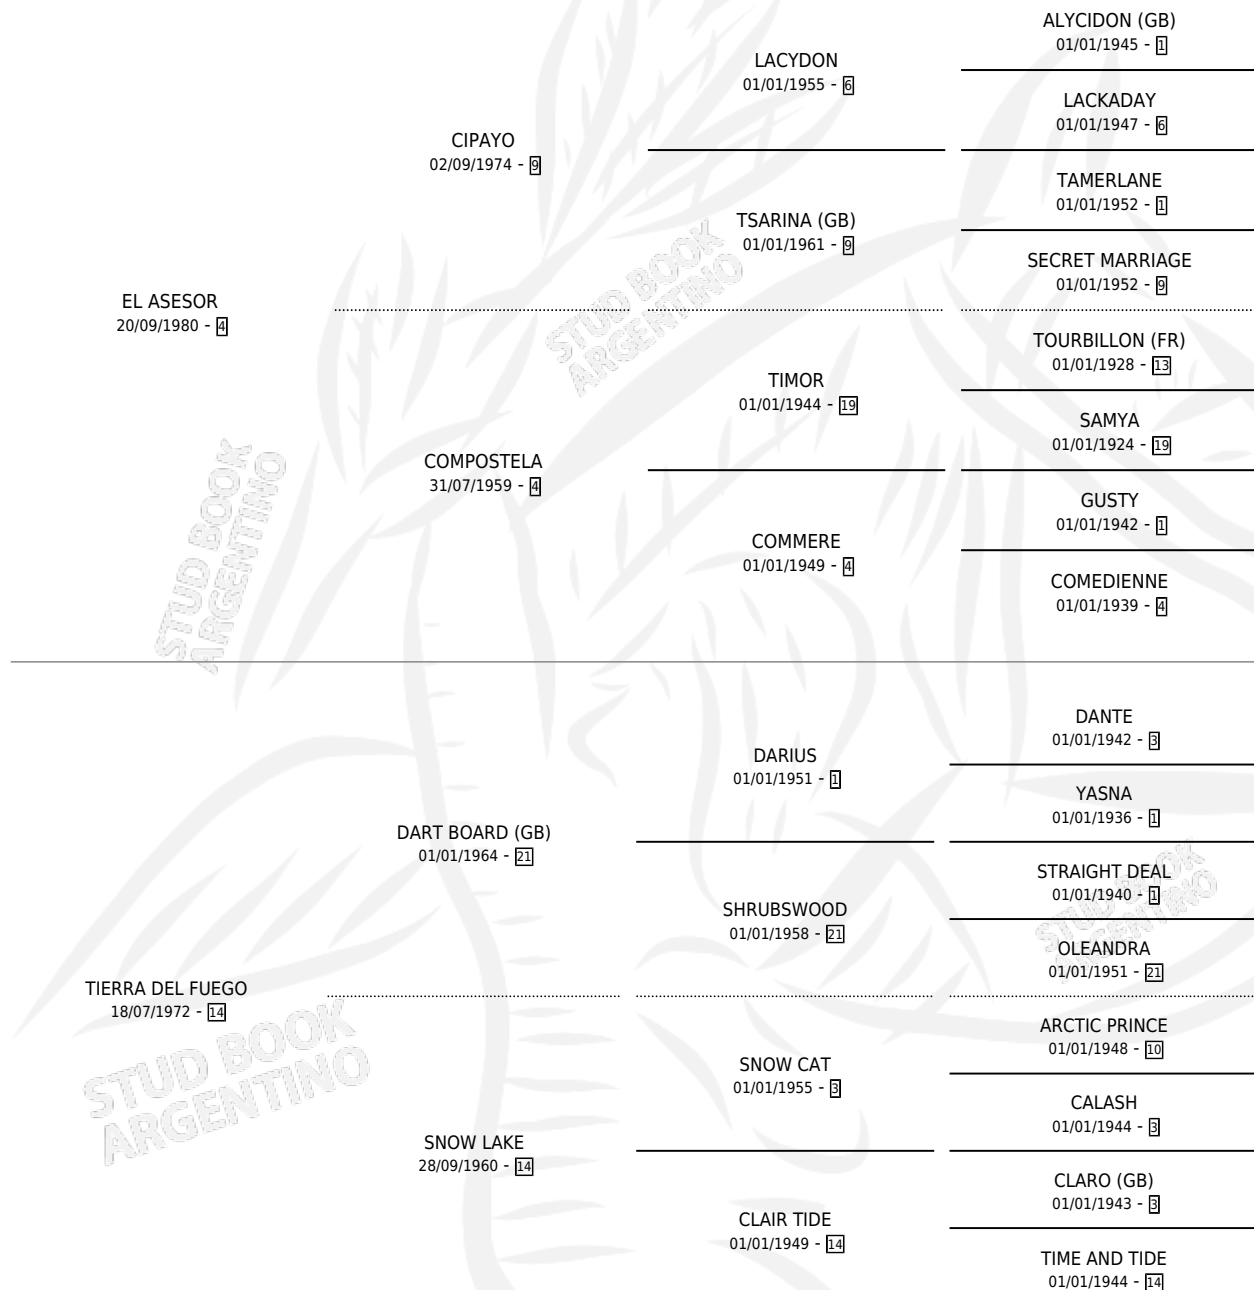

NOCRISDIAN

por **EL ASESOR** y **TIERRA DEL FUEGO** por **DART BOARD** (GB)

Argentina · Hembra · Alazan · SP · 08/11/1988
Familia 14-f · Volumen 33

ESTADO

TIPIFICACIÓN SANGUÍNEA	✓
TIPIFICACIÓN POR ADN	X
PASAPORTE	X
IDENTIFICACIÓN POR MICROCHIP	X
REPRODUCTOR	✓

Lugar de nacimiento: Don Ito
Criador: Sin dato

~

HIJOS

	MACHOS	HEMBRAS
1 NACIERON	1	0
SIN ACTUACIONES		

PEDIGREE