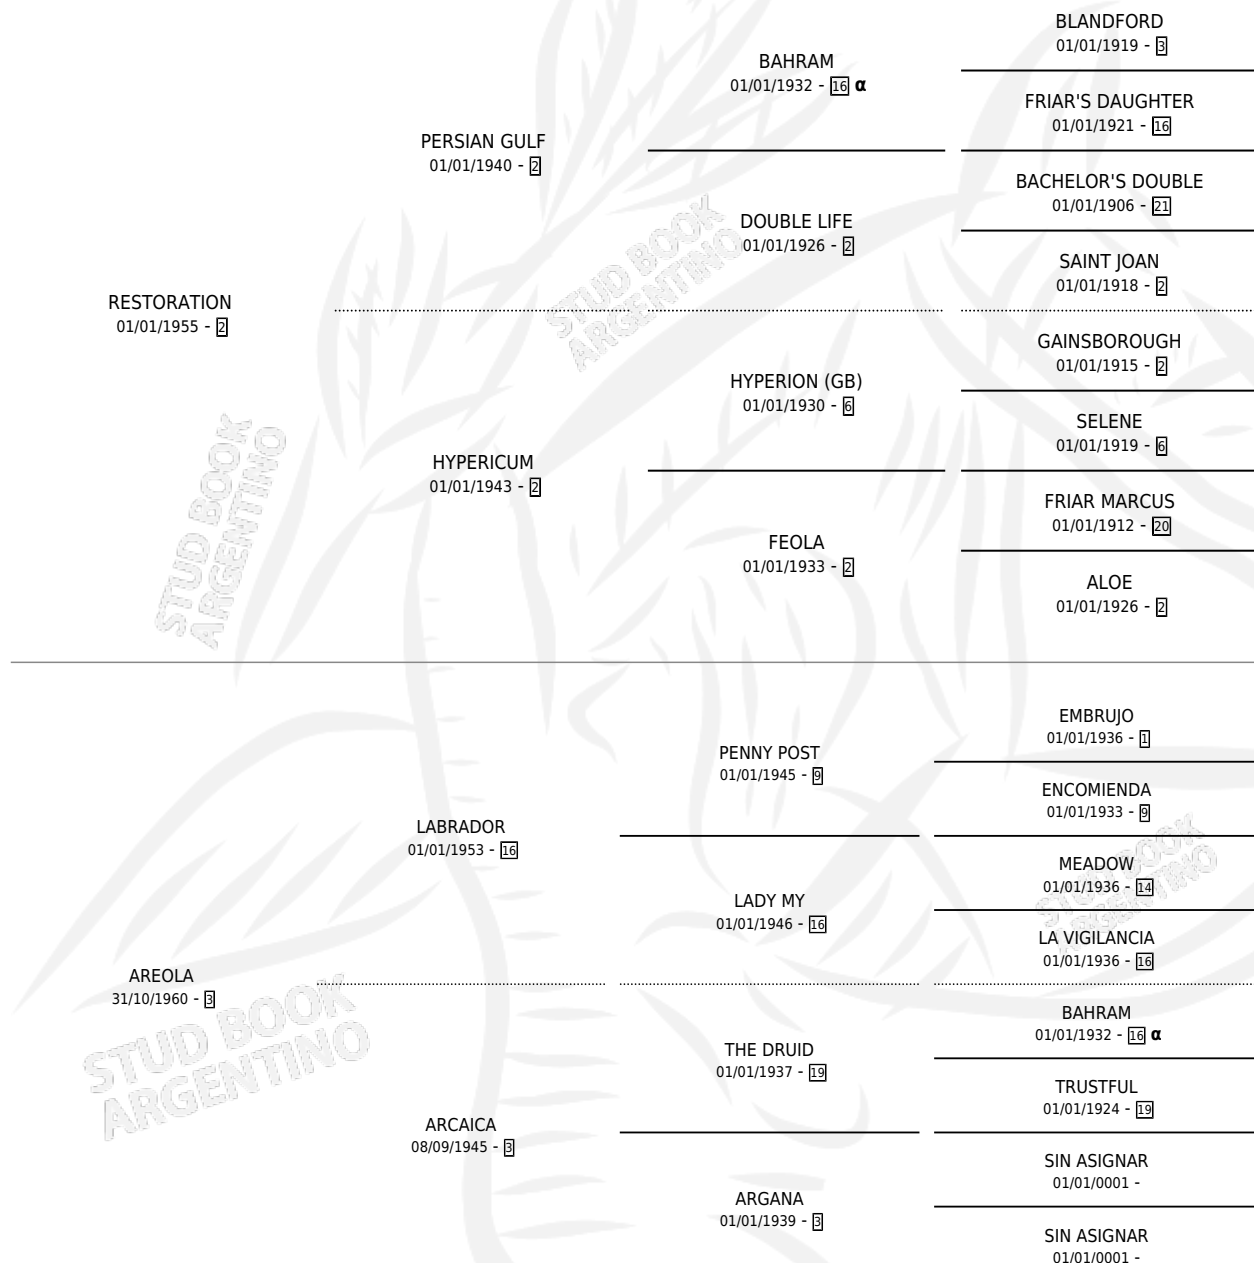

ARBELA

por **RESTORATION** y **AREOLA** por **LABRADOR**

Argentina · Hembra · Zaino · SP · 28/08/1970
Familia 3-d · Volumen 27

ESTADO

TIPIFICACIÓN SANGUÍNEA	X
TIPIFICACIÓN POR ADN	X
PASAPORTE	X
IDENTIFICACIÓN POR MICROCHIP	X
REPRODUCTOR	✓

Lugar de nacimiento: Campo particular

Criador: Sin dato

~

HIJOS

	MACHOS	HEMBRAS
8 NACIERON	2	6
5 CORRIERON	1	4
4 GANARON	0	4
0 GANADORES CL	0 GANADORES GR	0 GANADORES G1

PEDIGREE

INBREEDING : α

S

mientos 5 / Efectividad 62.50%

PADRILLO	PRODUCTO	CRIADOR	1ER SERVICIO	ÚLTIMO SERVICIO
RECELOSO	Ø		21/08/1990	21/09/1990
ARBELA	PIPOCA (H Z, 22/07/1990)	SIN DATO	07/08/1989	09/08/1989
RECELOSO	Ø		29/09/1988	23/11/1988
RECELOSO	PARDEPE (M Z, 09/08/1988)	SIN DATO	27/08/1987	29/08/1987
INDULTO	Ø		19/09/1985	19/11/1985
JUAREZ	OUTRA (H Z, 07/07/1984)	SIN DATO		
RAFAELLINO	DIATRIBA (H A, 12/09/1985)	SIN DATO		
SERXENS	LITO (M Z, 10/07/1987)	SIN DATO		