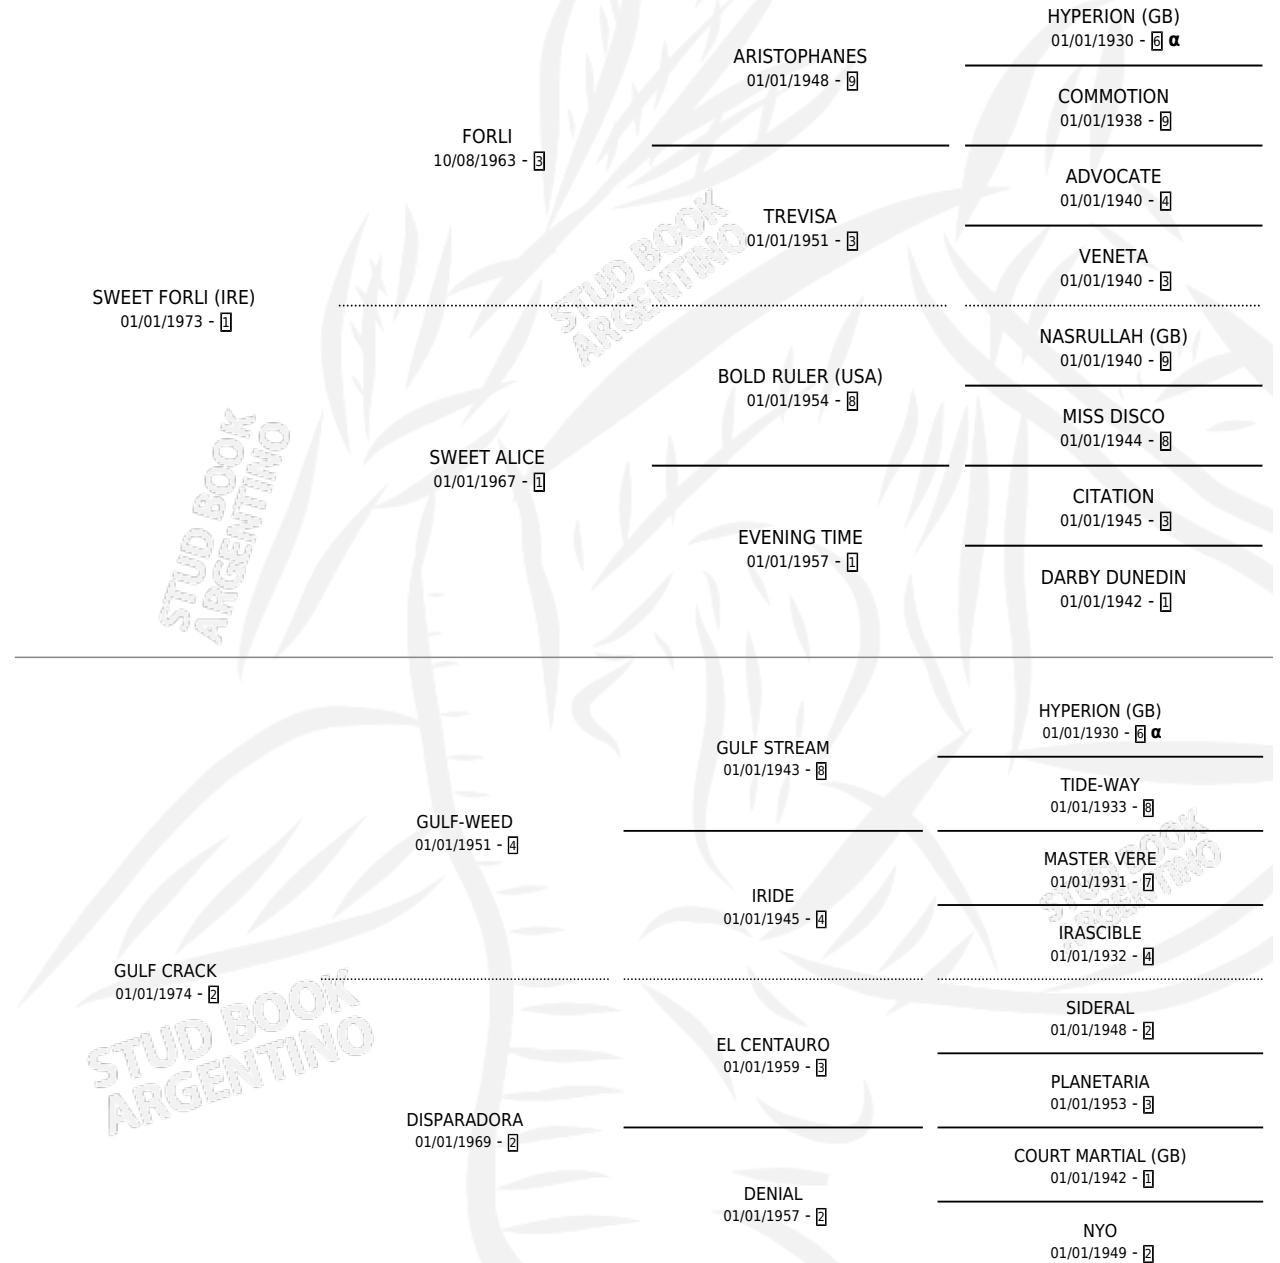

DULCE PAYASO

por SWEET FORLI (IRE) y GULF CRACK por GULF-WEED

Argentina · Macho · Alazan o Tordillo · SP · 05/11/1988
Familia 2-i · Volumen 33

ESTADO

TIPIFICACIÓN SANGUÍNEA	X
TIPIFICACIÓN POR ADN	X
PASAPORTE	X
IDENTIFICACIÓN POR MICROCHIP	X
REPRODUCTOR	X

Lugar de nacimiento: San Miguel

Criador: Sin dato

PEDIGREE

INBREEDING : α

DULCE PAYASO

Datos oficiales del Stud Book Argentino

Documento generado el 05/05/2026

studbook.org.ar