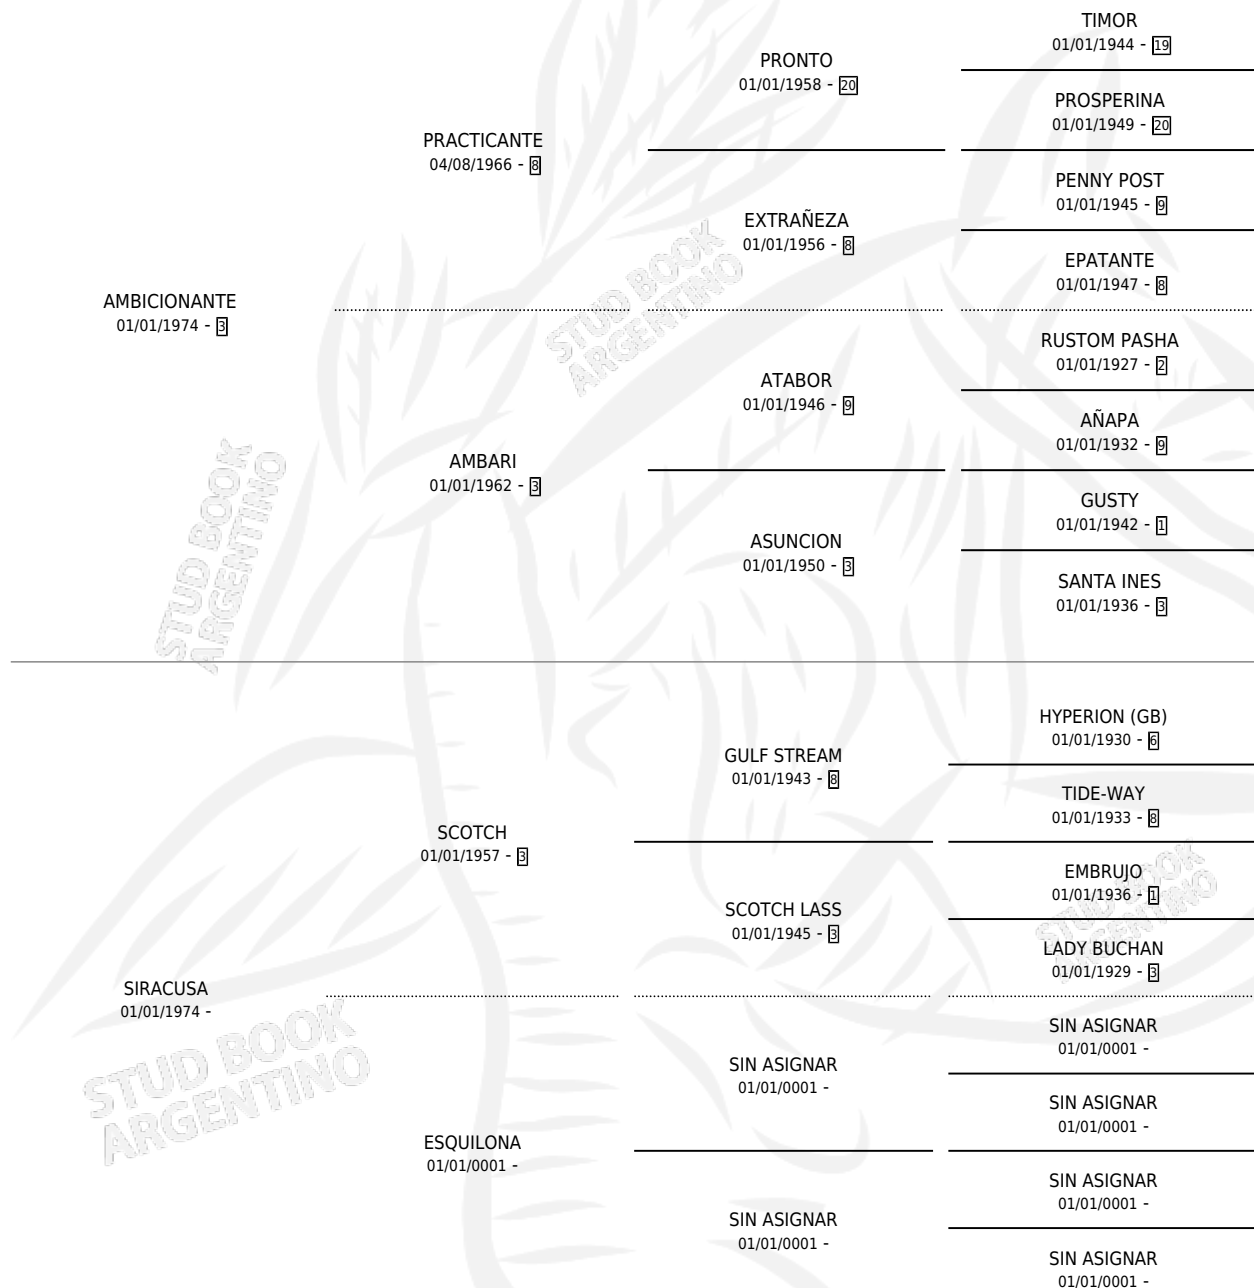

COTE

por **AMBICIONANTE** y **SIRACUSA** por **SCOTCH**

Argentina · Hembra · Alazan · SP · 14/09/1988
Familia · Volumen 33

ESTADO

TIPIFICACIÓN SANGUÍNEA	✓
TIPIFICACIÓN POR ADN	✓
PASAPORTE	X
IDENTIFICACIÓN POR MICROCHIP	X
REPRODUCTOR	✓

Lugar de nacimiento: La Laguna

Criador: Sin dato

PEDIGREE

S

mientos **0** / Efectividad **0.00%**

PADRILLO	PRODUCTO	CRIADOR	1ER SERVICIO	ÚLTIMO SERVICIO
BOLD SECOND (USA)	∅		07/10/2004	11/10/2004
BOLD SECOND (USA)	∅		02/11/2001	06/11/2001