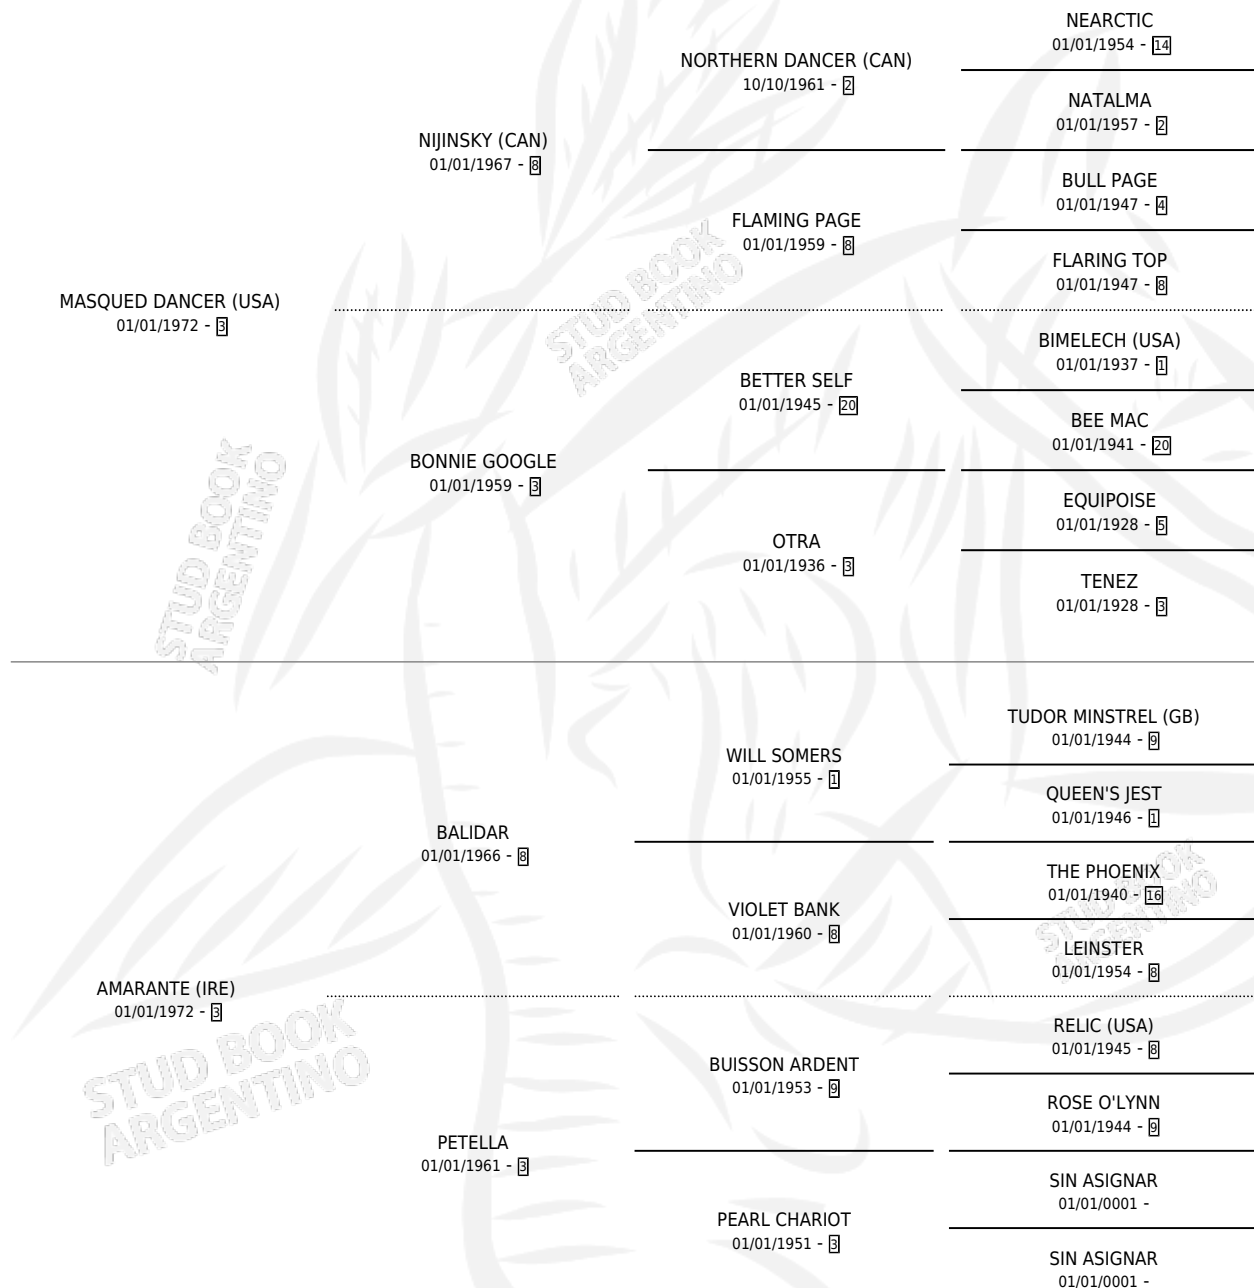

LOVE DANCER

por **MASQUED DANCER (USA)** y **AMARANTE (IRE)** por **BALIDAR**

Argentina · Hembra · Zaino · SP · 28/11/1988
Familia 3-o · Volumen 33

ESTADO

TIPIFICACIÓN SANGUÍNEA	✓
TIPIFICACIÓN POR ADN	X
PASAPORTE	X
IDENTIFICACIÓN POR MICROCHIP	X
REPRODUCTOR	✓

Lugar de nacimiento: Firmamento
Criador: Firmamento

~

HIJOS

	MACHOS	HEMBRAS
6 NACIERON	3	3
5 CORRIERON	3	2
4 GANARON	3	1
0 GANADORES CL	0 GANADORES GR	0 GANADORES G1

PEDIGREE

S

cimientos 6 / Efectividad 54.55%

PADRILLO	PRODUCTO	CRIADOR	1ER SERVICIO	ÚLTIMO SERVICIO
DOCKER	LOVE DOCK (H A, 24/11/2003)	SIN DATO	26/10/2002	02/12/2002
LOVE DANCER	Ø		16/10/2001	16/10/2001
WESTBRIDGE (USA)	LOVE YALE (M Z, 03/08/2001)	SIN DATO	14/08/2000	14/08/2000
FINAL MEETING	Ø		02/12/1999	02/12/1999
WESTBRIDGE (USA)	WESTERN LOVE (H A, 24/10/1999)	FIRMAMENTO	07/10/1998	09/11/1998
WESTBRIDGE (USA)	BRIDGE OF LOVE (H Z, 02/11/1997)	FIRMAMENTO	27/08/1996	19/11/1996
FRIUL	Ø		24/08/1995	13/10/1995
FORLITANO	LOVE FORLI (M AT, 06/08/1995)	FIRMAMENTO	07/08/1994	26/08/1994
FIRERY ENSIGN (USA)	Ø		15/11/1993	15/11/1993
SKI CHAMP (USA)	KISSER CHAMP (M Z, 30/10/1993)	FIRMAMENTO	25/11/1992	25/11/1992
JUST IN CASE	Ø		17/11/1991	17/11/1991