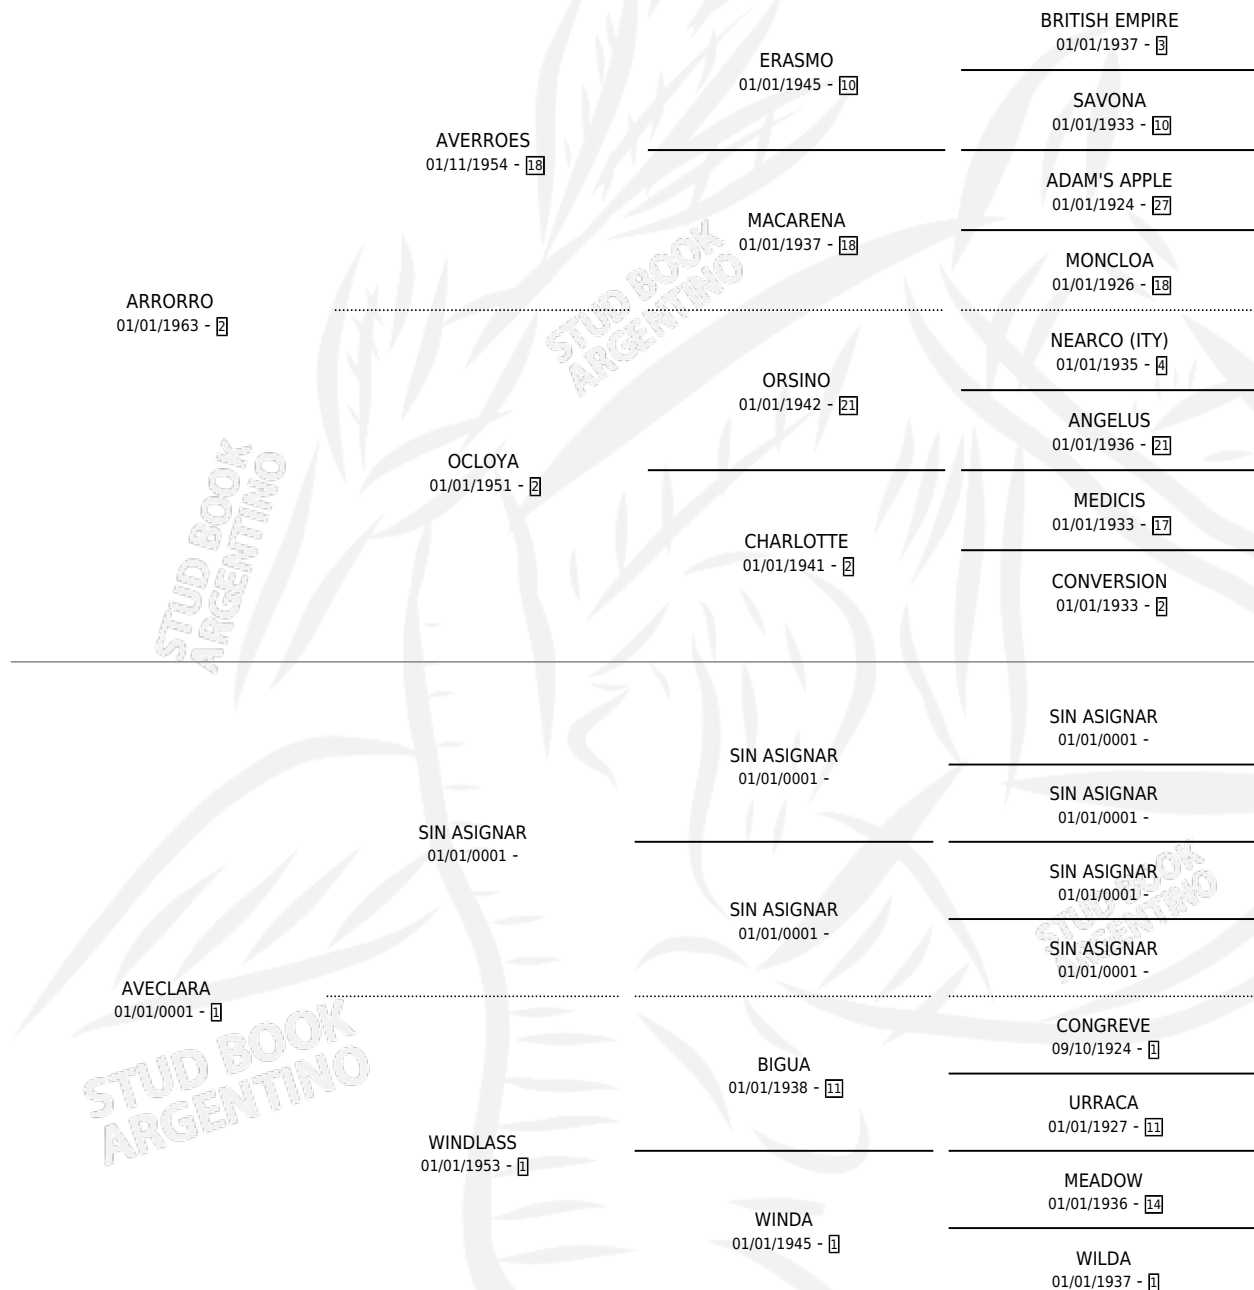

AVEMAS

por **ARRORRO** y **AVECLARA** por **SIN ASIGNAR**

Argentina · Hembra · Zaino · SP · 01/01/1970
Familia 1-g · Volumen 27

ESTADO

TIPIFICACIÓN SANGUÍNEA	X
TIPIFICACIÓN POR ADN	X
PASAPORTE	X
IDENTIFICACIÓN POR MICROCHIP	X
REPRODUCTOR	✓

Lugar de nacimiento: Campo particular

Criador: Giordano Hugo Orlando

~

HIJOS

	MACHOS	HEMBRAS
3 NACIERON	1	2
SIN ACTUACIONES		

PEDIGREE

S

mientos 2 / Efectividad 28.57%

PADRILLO	PRODUCTO	CRIADOR	1ER SERVICIO	ÚLTIMO SERVICIO
RAWALPINDI	∅		20/11/1991	22/11/1991
CHATEAU FLEURY	∅		28/10/1989	30/10/1989
ASIRIO	∅		04/12/1987	07/12/1987
ASIRIO	∅		06/11/1986	26/11/1986
ASIRIO	NOCHERITO (M Z, 18/10/1984) •MURIÓ EL 20/12/1985•	SIN DATO		
ASIRIO	GENETICA (H Z, 12/10/1985)	SAMAGO		
ASIRIO	∅			