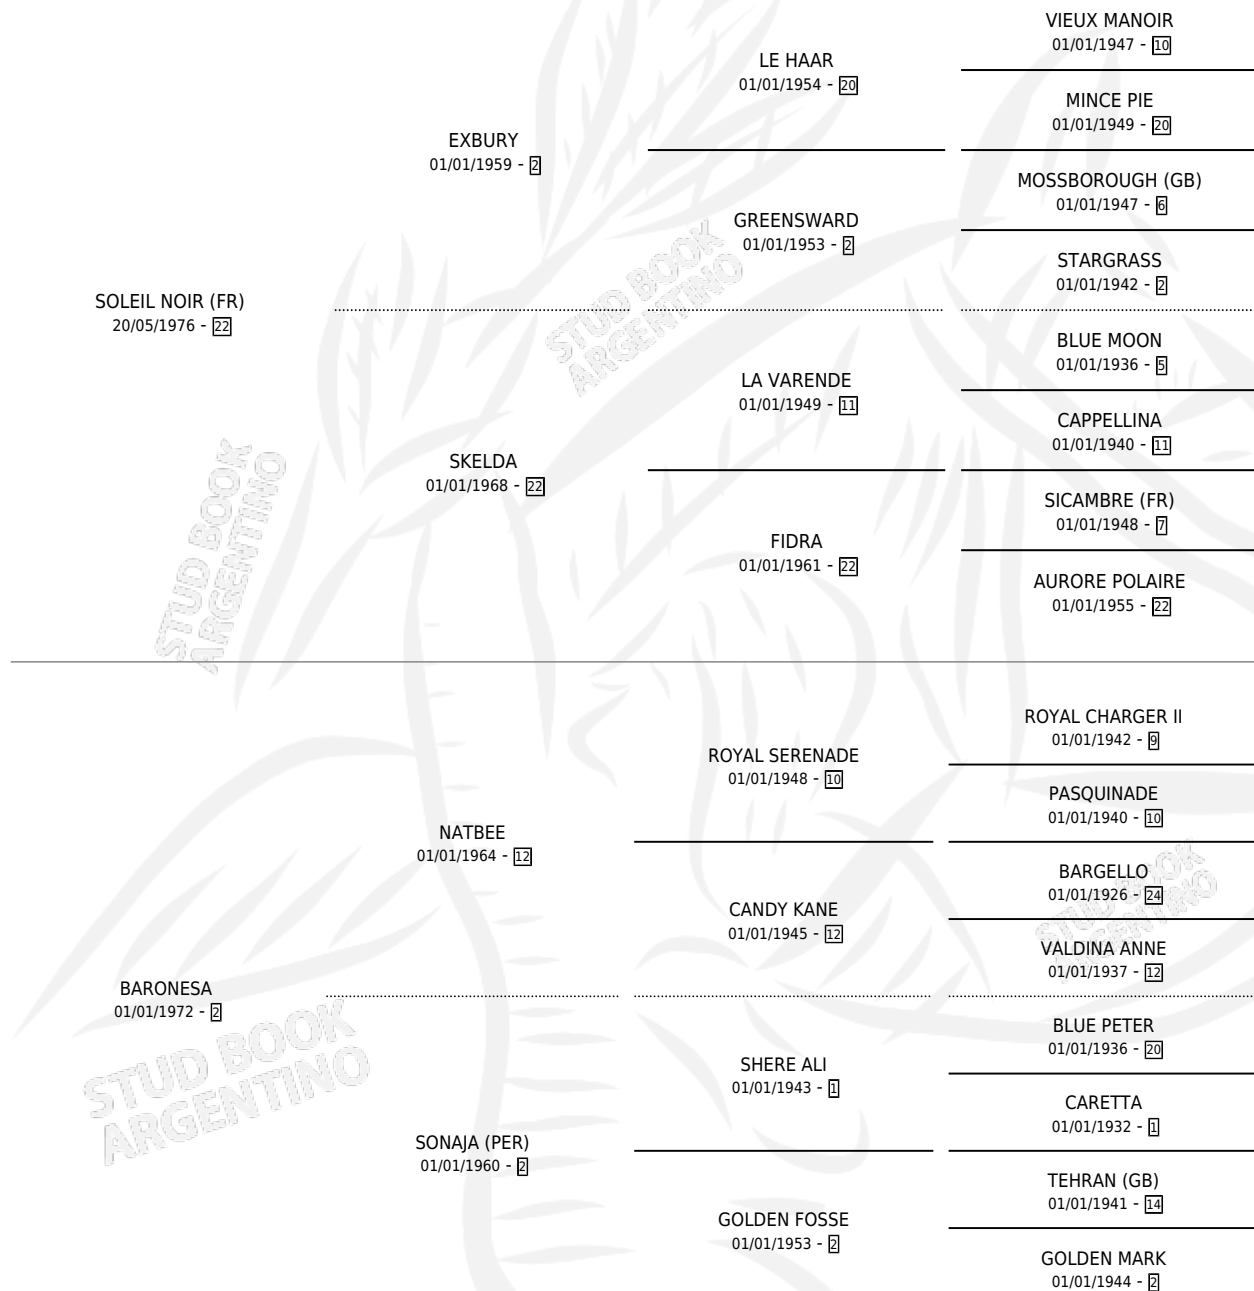

ETOILE SOLEIL

por **SOLEIL NOIR (FR)** y **BARONESA** por **NATBEE**

Argentina · Hembra · Tordillo · SP · 07/11/1988
Familia 2-s · Volumen 33

ESTADO

TIPIFICACIÓN SANGUÍNEA	✓
TIPIFICACIÓN POR ADN	✓
PASAPORTE	X
IDENTIFICACIÓN POR MICROCHIP	X
REPRODUCTOR	✓

Lugar de nacimiento: Los Hipocampos

Criador: Los Hipocampos

~

HIJOS

	MACHOS	HEMBRAS
2 NACIERON	1	1
1 CORRIERON	1	0

SIN ACTUACIONES

PEDIGREE

CAMPAÑA

Solo carreras oficiales de Argentina

POR EDAD

EDAD	CC	1°	2°	3°	4°	5°	NP	CLC	CLG	CLCG1	CLGG1	IMPORTE	GANANCIA / CC
3 AÑOS	2	0	0	0	0	0	2	0	0	0	0	\$0	\$0
4 AÑOS	1	0	0	0	0	0	1	0	0	0	0	\$0	\$0
5 AÑOS	5	0	0	0	0	0	5	0	0	0	0	\$0	\$0
TOTALES	8	0	0	0	0	0	8	0	0	0	0	\$0	\$0
%		0.0%	0.0%	0.0%	0.0%	0.0%	100%	0.0%	0.0%	0.0%	0.0%		