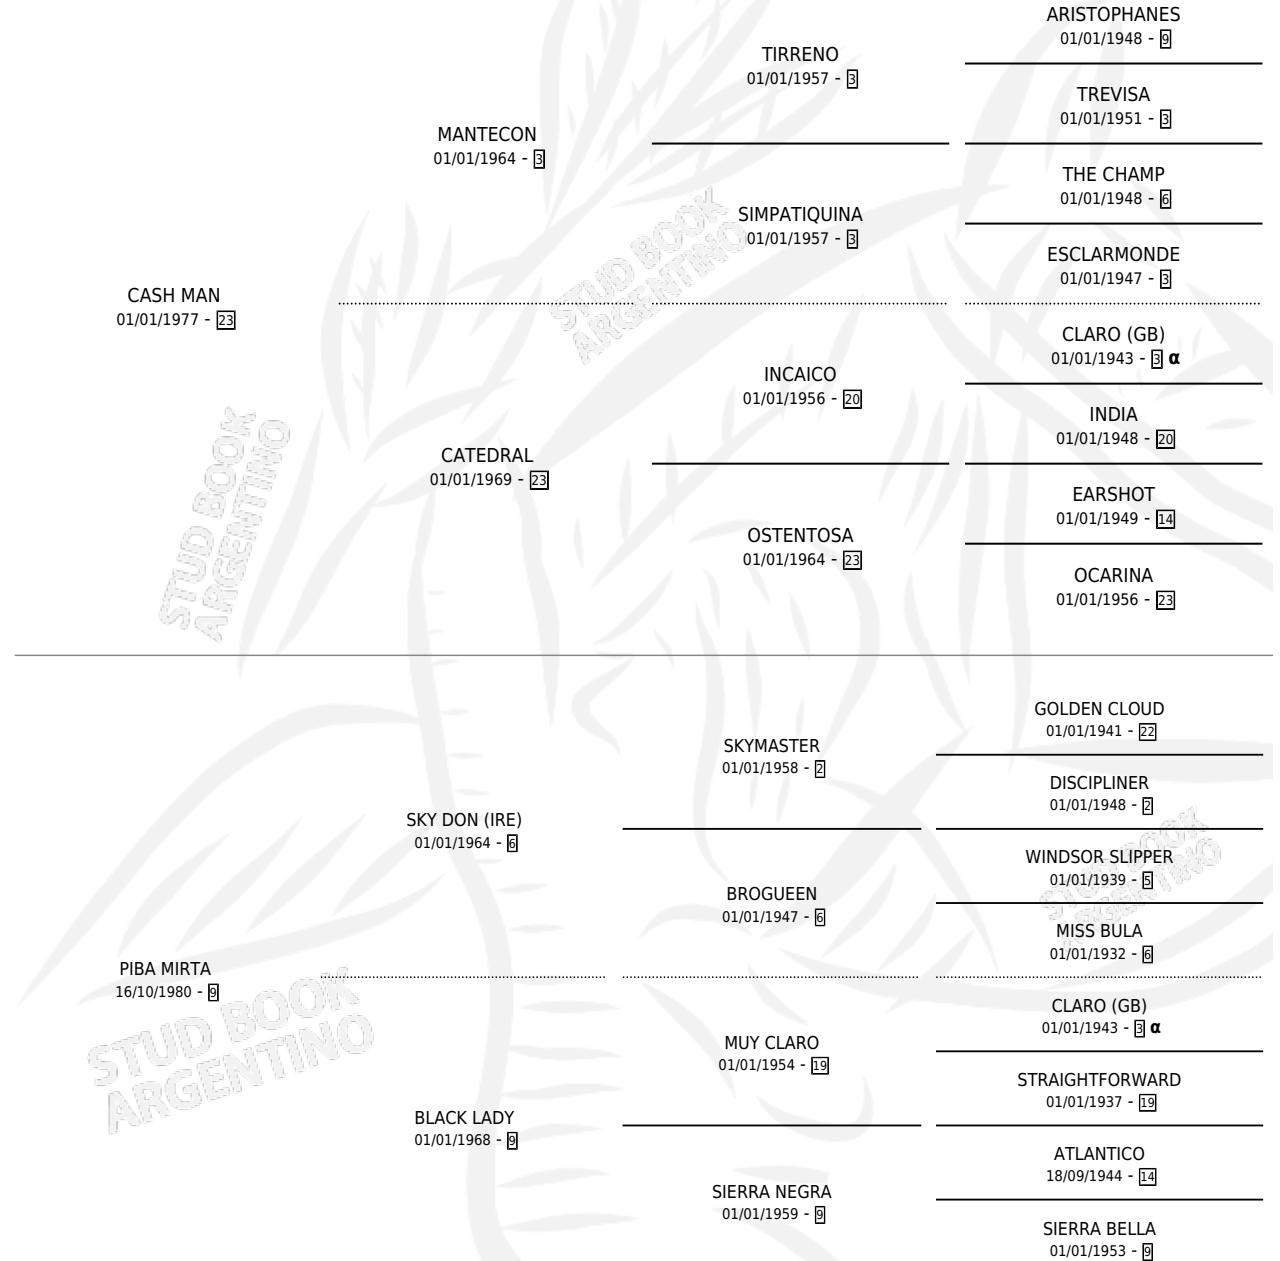

LADY CASH

por CASH MAN y PIBA MIRTA por SKY DON (IRE)

Argentina · Hembra · Zaino Negro · SP · 15/09/1988
Familia 9-g · Volumen 33

ESTADO

TIPIFICACIÓN SANGUÍNEA	X
TIPIFICACIÓN POR ADN	X
PASAPORTE	X
IDENTIFICACIÓN POR MICROCHIP	X
REPRODUCTOR	X

Lugar de nacimiento: El Gran Secreto

Criador: El Gran Secreto

PEDIGREE

INBREEDING : α

LADY CASH

Datos oficiales del Stud Book Argentino

Documento generado el 12/05/2026

studbook.org.ar