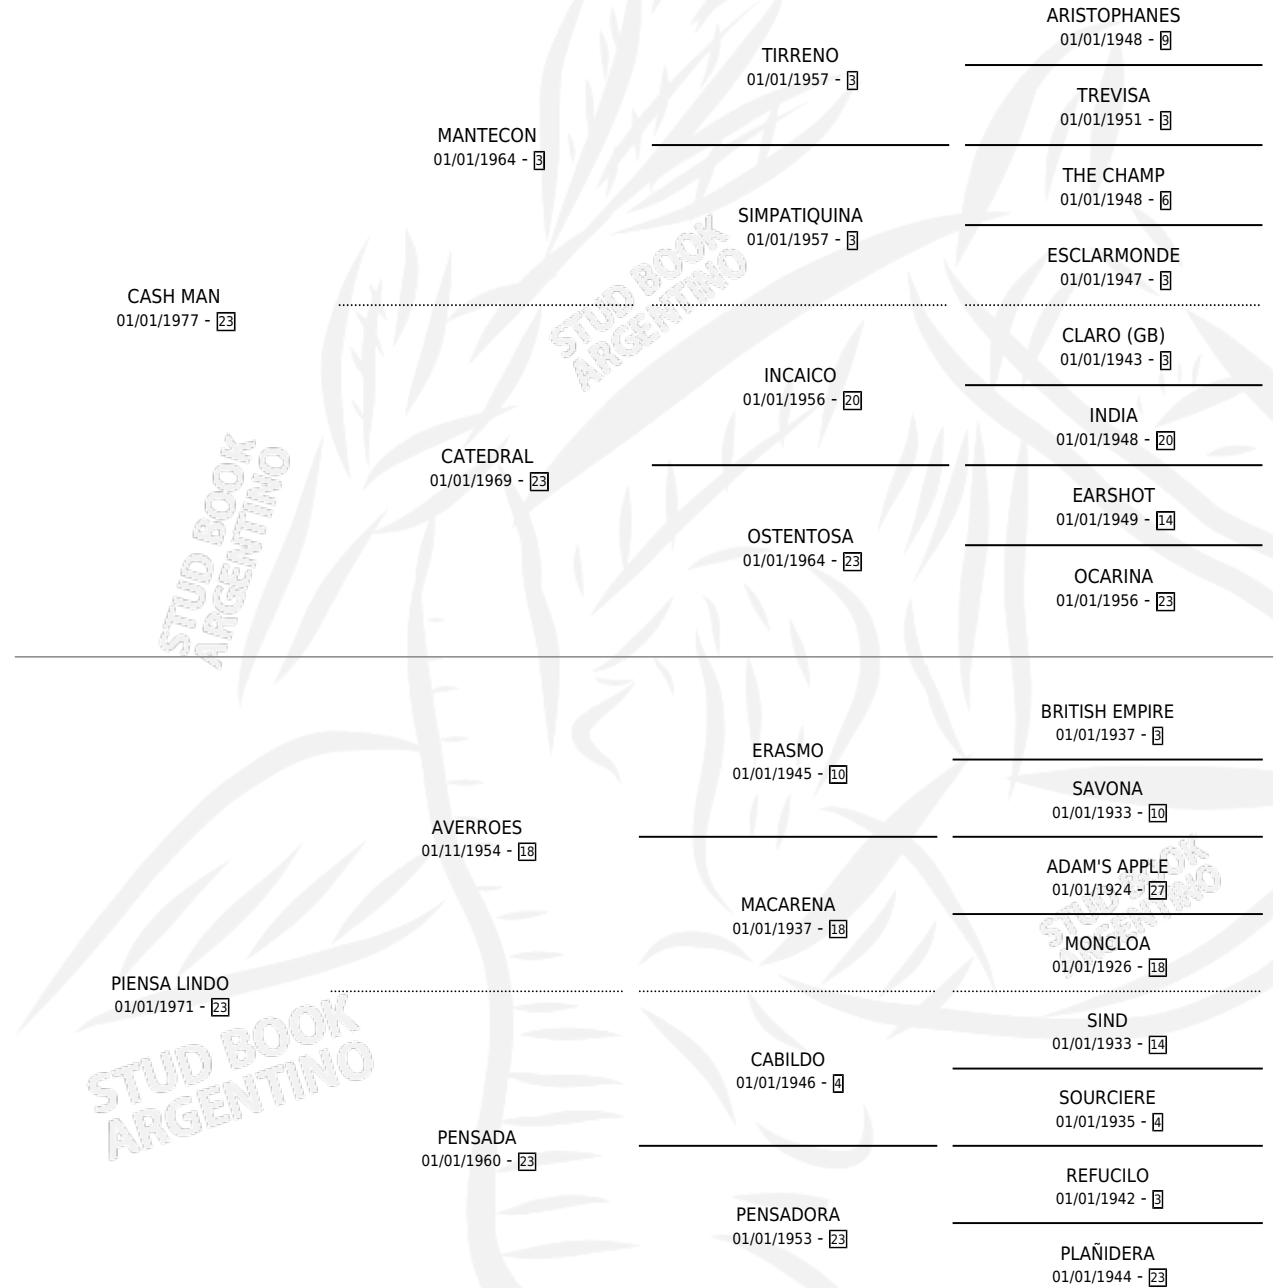

FLETE CASH

por CASH MAN y PIENSA LINDO por AVERROES

Argentina · Macho · Zaino · SP · 04/09/1988
Familia 23-a · Volumen 33

ESTADO

TIPIFICACIÓN SANGUÍNEA	X
TIPIFICACIÓN POR ADN	X
PASAPORTE	X
IDENTIFICACIÓN POR MICROCHIP	X
REPRODUCTOR	X

Lugar de nacimiento: El Gran Secreto

Criador: El Gran Secreto

PEDIGREE

CAMPAÑA

Solo carreras oficiales de Argentina

POR EDAD

EDAD	CC	1°	2°	3°	4°	5°	NP	CLC	CLG	CLCG1	CLGG1	IMPORTE	GANANCIA / CC
5 AÑOS	2	0	0	0	0	0	2	0	0	0	0	\$0	\$0
TOTALES	2	0	0	0	0	0	2	0	0	0	0	\$0	\$0
%		0.0%	0.0%	0.0%	0.0%	0.0%	100%	0.0%	0.0%	0.0%	0.0%		