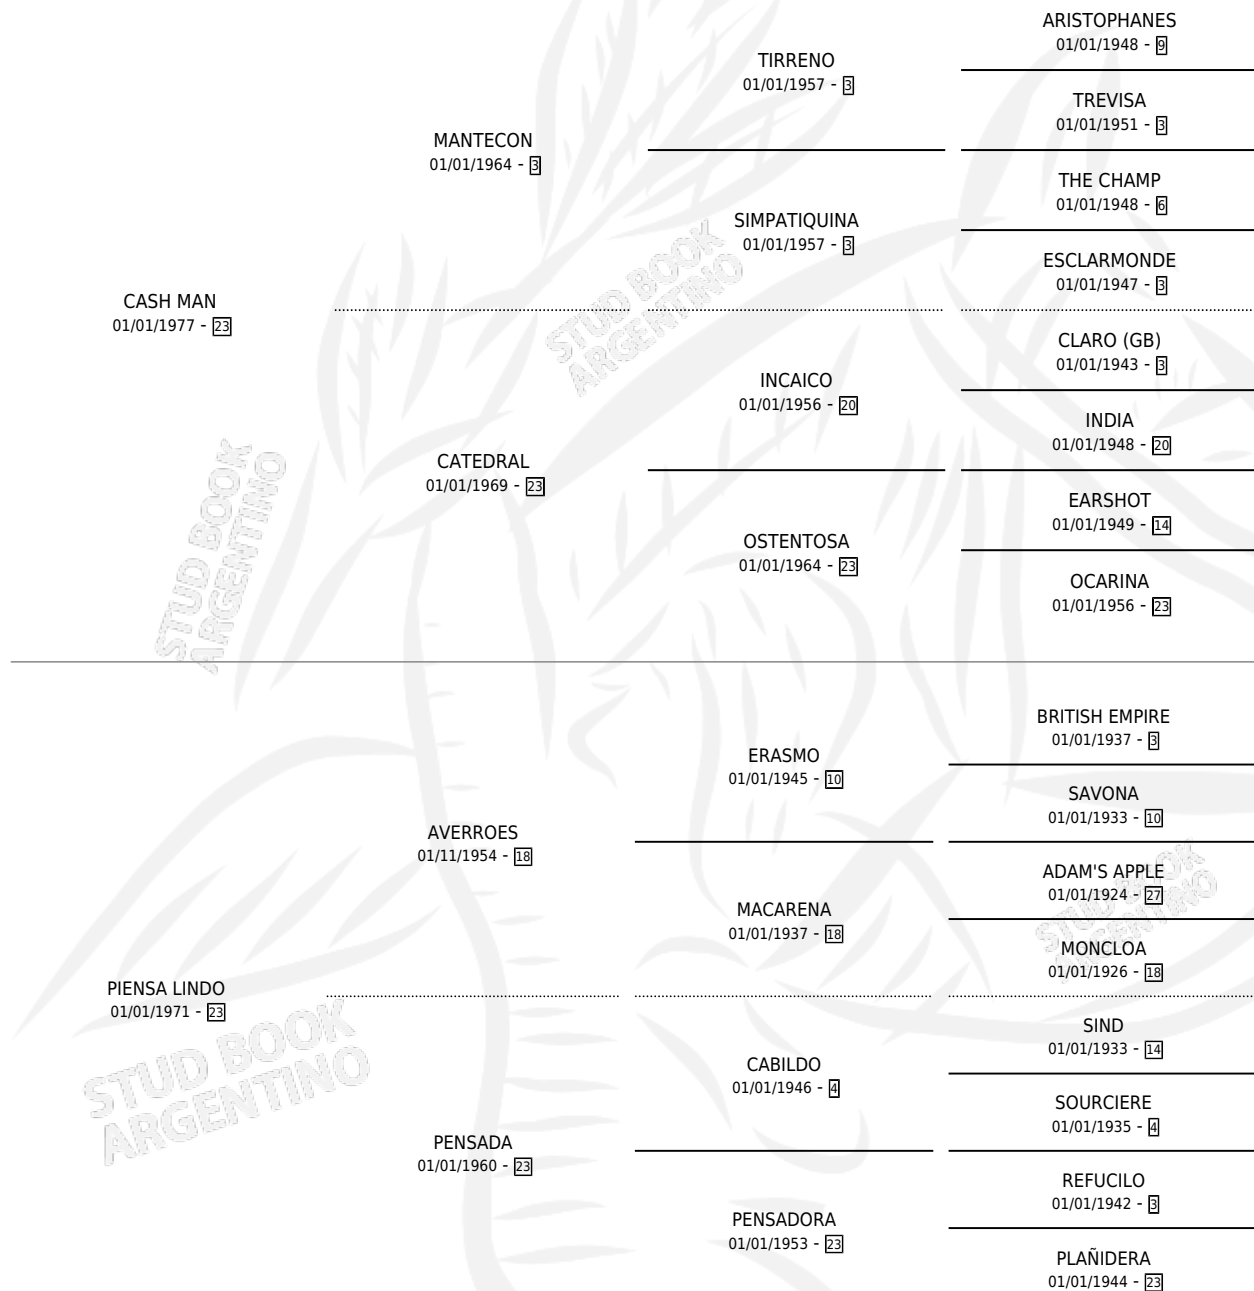

FLETE CASH

por CASH MAN y PIENSA LINDO por AVERROES

Argentina · Macho · Zaino · SP · 04/09/1988
Familia 23-a · Volumen 33

ESTADO

TIPIFICACIÓN SANGUÍNEA	X
TIPIFICACIÓN POR ADN	X
PASAPORTE	X
IDENTIFICACIÓN POR MICROCHIP	X
REPRODUCTOR	X

Lugar de nacimiento: El Gran Secreto

Criador: El Gran Secreto

PEDIGREE