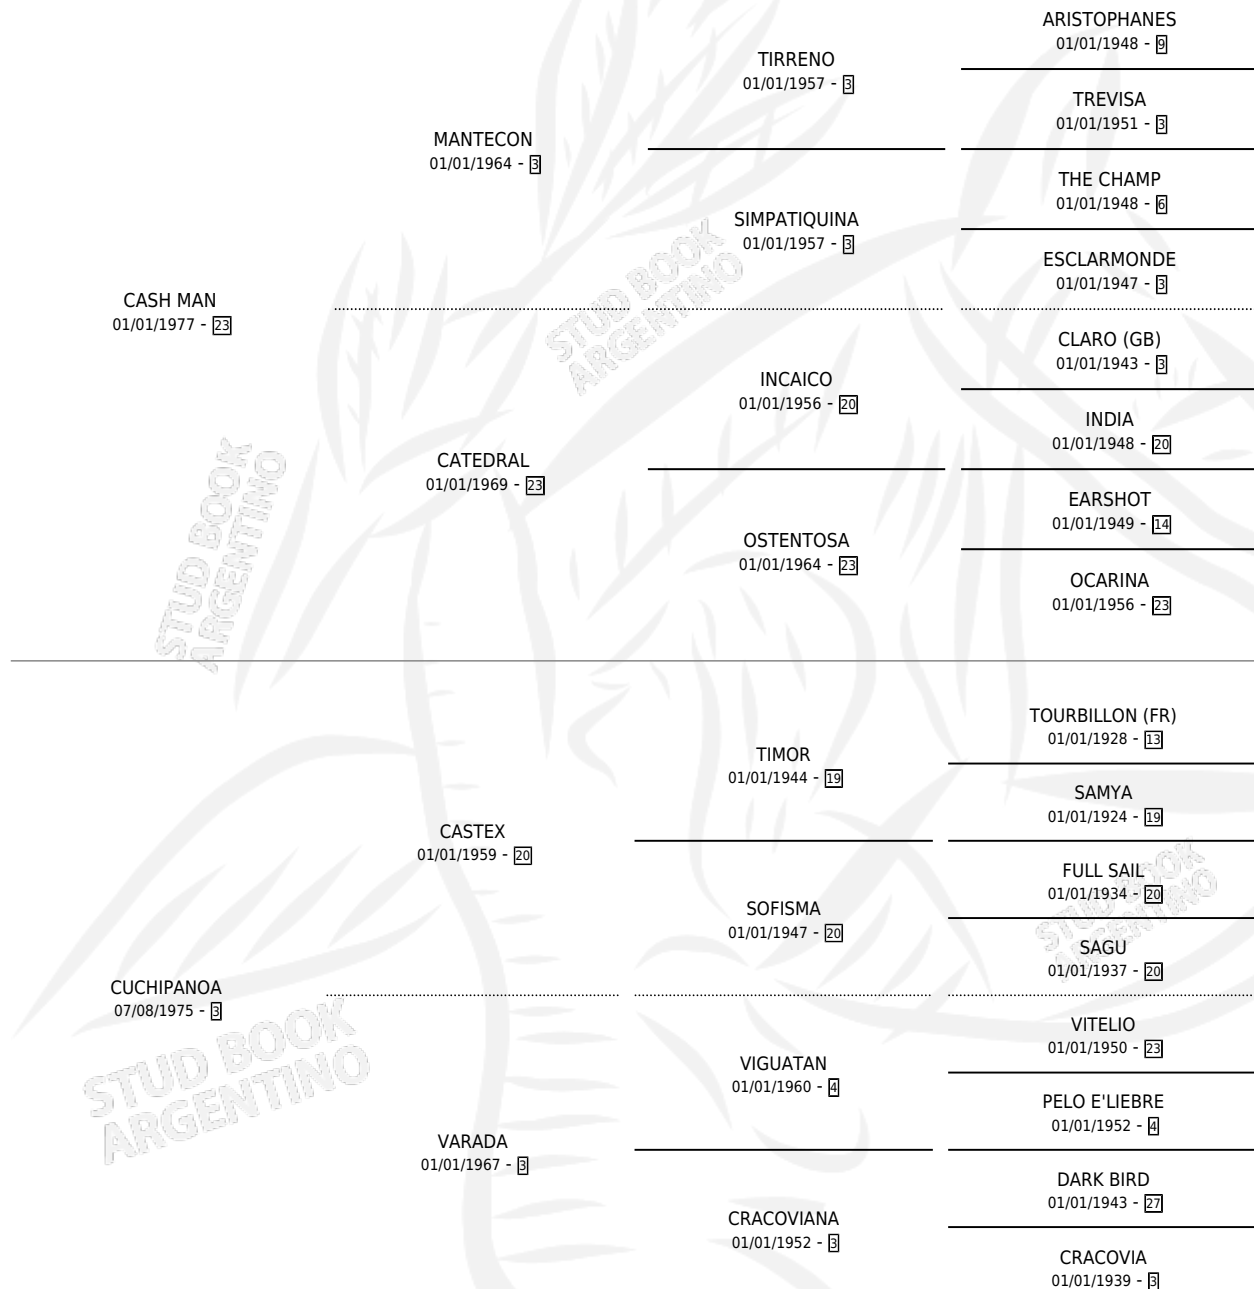

MARIO CASH

por CASH MAN y CUCHIPANOA por CASTEX

Argentina · Macho · Zaino · SP · 01/10/1988
Familia 3-n · Volumen 33

ESTADO

TIPIFICACIÓN SANGUÍNEA	X
TIPIFICACIÓN POR ADN	X
PASAPORTE	X
IDENTIFICACIÓN POR MICROCHIP	X
REPRODUCTOR	X

Lugar de nacimiento: El Gran Secreto

Criador: El Gran Secreto

PEDIGREE

CAMPAÑA

Solo carreras oficiales de Argentina

POR EDAD

EDAD	CC	1°	2°	3°	4°	5°	NP	CLC	CLG	CLCG1	CLGG1	IMPORTE	GANANCIA / CC
3 AÑOS	4	1	1	0	1	0	1	0	0	0	0	\$0	\$0
4 AÑOS	1	0	0	0	0	0	1	0	0	0	0	\$0	\$0
5 AÑOS	3	0	1	0	1	0	1	0	0	0	0	\$0	\$0
TOTALES	8	1	2	0	2	0	3	0	0	0	0	\$0	\$0
%		12.5%	25.0%	0.0%	25.0%	0.0%	37.5%	0.0%	0.0%	0.0%	0.0%		