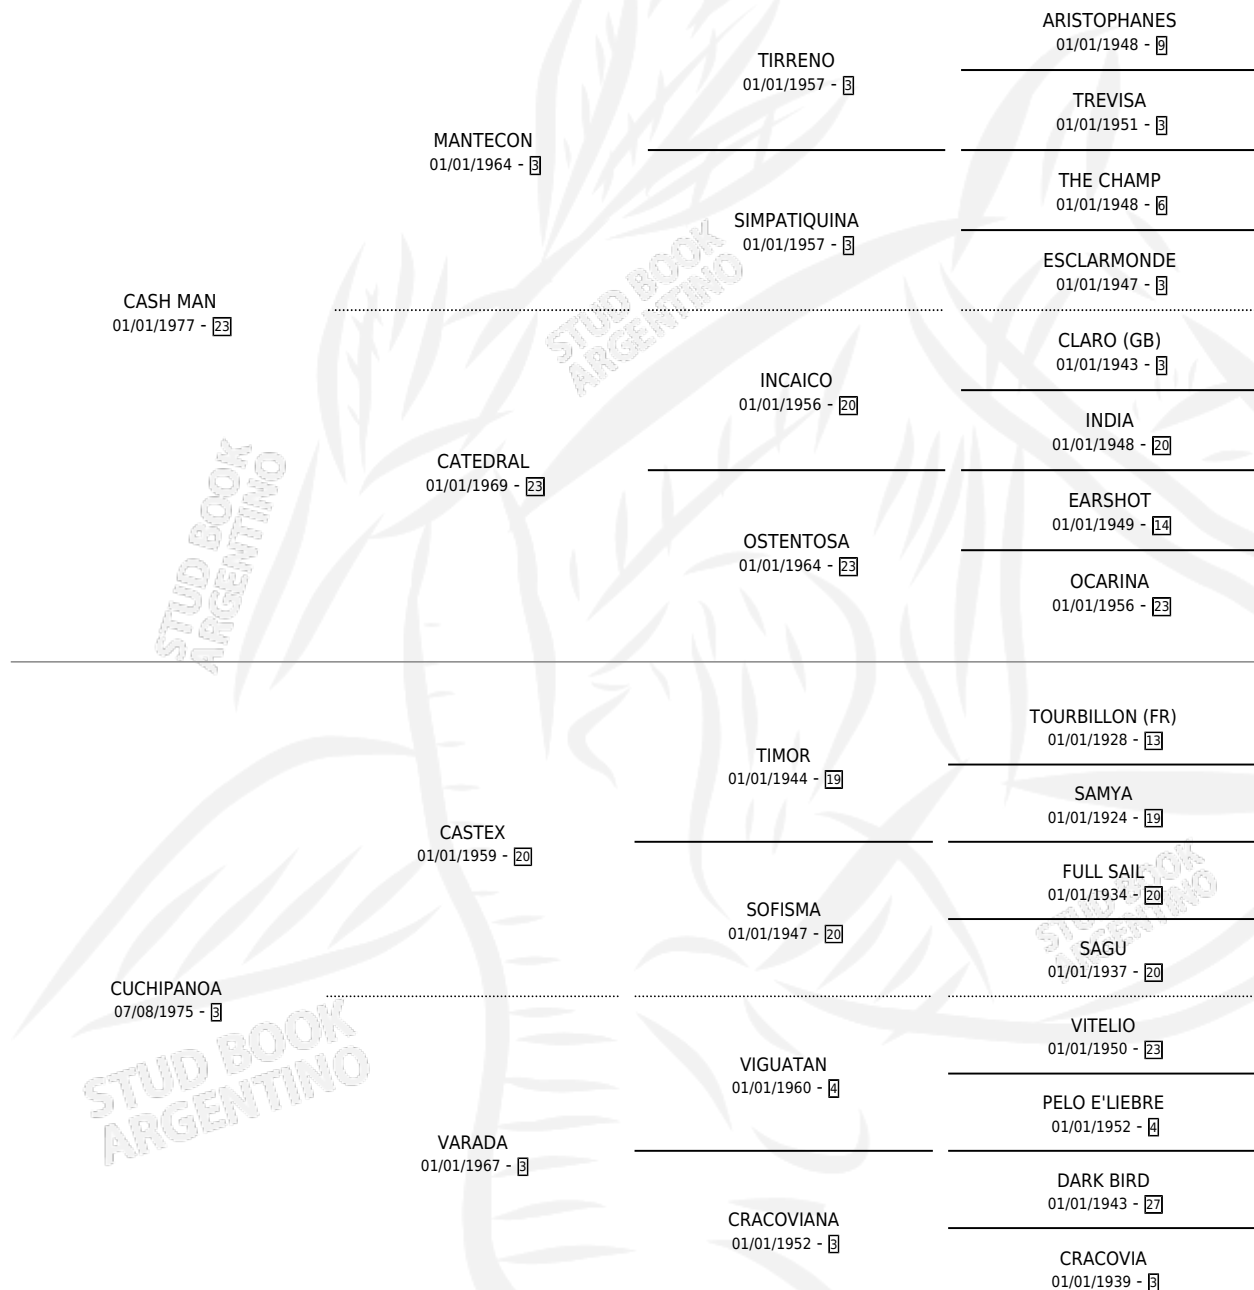

MARIO CASH

por CASH MAN y CUCHIPANOA por CASTEX

Argentina · Macho · Zaino · SP · 01/10/1988
Familia 3-n · Volumen 33

ESTADO

TIPIFICACIÓN SANGUÍNEA	X
TIPIFICACIÓN POR ADN	X
PASAPORTE	X
IDENTIFICACIÓN POR MICROCHIP	X
REPRODUCTOR	X

Lugar de nacimiento: El Gran Secreto

Criador: El Gran Secreto

PEDIGREE

CAMPAÑA

Solo carreras oficiales de Argentina

POR EDAD

EDAD	CC	1°	2°	3°	4°	5°	NP	CLC	CLG	CLCG1	CLGG1	IMPORTE	GANANCIA / CC
3 AÑOS	4	1	1	0	1	0	1	0	0	0	0	\$0	\$0
4 AÑOS	1	0	0	0	0	0	1	0	0	0	0	\$0	\$0
5 AÑOS	3	0	1	0	1	0	1	0	0	0	0	\$0	\$0
TOTALES	8	1	2	0	2	0	3	0	0	0	0	\$0	\$0
%		12.5%	25.0%	0.0%	25.0%	0.0%	37.5%	0.0%	0.0%	0.0%	0.0%		