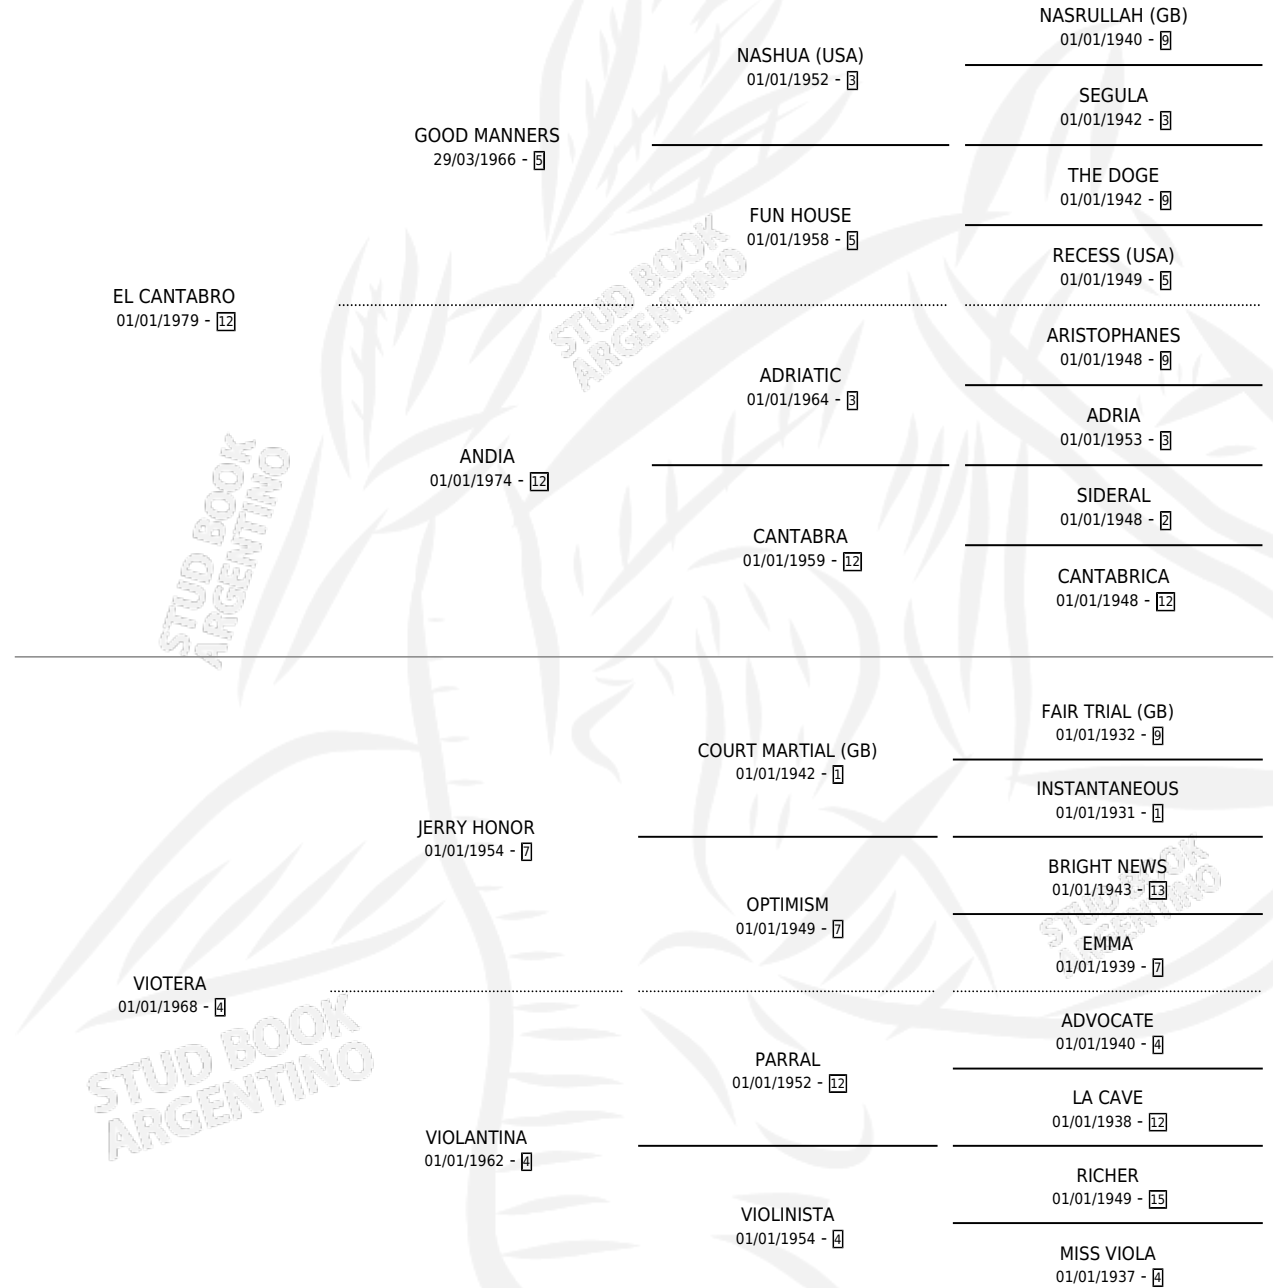

EL CANTERO

por EL CANTABRO y VIOTERA por JERRY HONOR

Argentina · Macho · Zaino · SP · 29/11/1988
Familia 4-b · Volumen 33

ESTADO

TIPIFICACIÓN SANGUÍNEA	X
TIPIFICACIÓN POR ADN	X
PASAPORTE	X
IDENTIFICACIÓN POR MICROCHIP	X
REPRODUCTOR	X

Lugar de nacimiento: Horizonte

Criador: El Horizonte Sca

PEDIGREE

CAMPAÑA

Solo carreras oficiales de Argentina

POR EDAD

EDAD	CC	1°	2°	3°	4°	5°	NP	CLC	CLG	CLCG1	CLGG1	IMPORTE	GANANCIA / CC
3 AÑOS	4	0	0	0	0	0	4	0	0	0	0	\$0	\$0
TOTALES	4	0	0	0	0	0	4	0	0	0	0	\$0	\$0
%		0.0%	0.0%	0.0%	0.0%	0.0%	100%	0.0%	0.0%	0.0%	0.0%		