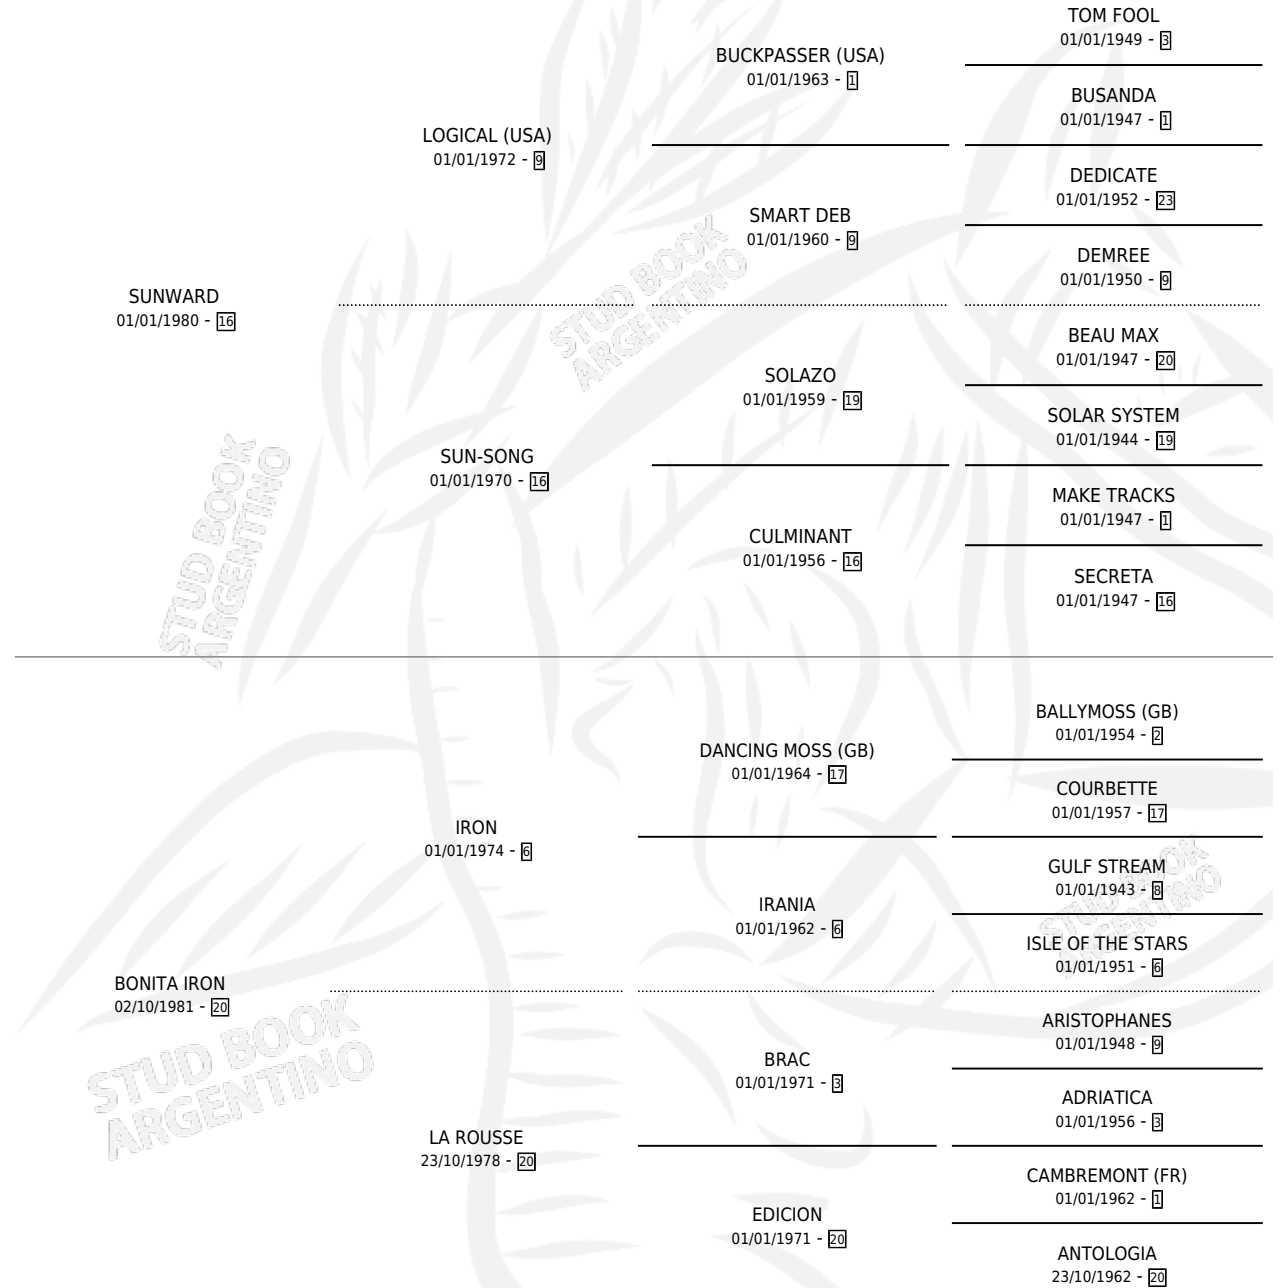

CHOLITO SUN

por **SUNWARD** y **BONITA IRON** por **IRON**

Argentina · Macho · Zaino · SP · 16/11/1988
Familia 20-d · Volumen 33

ESTADO

TIPIFICACIÓN SANGUÍNEA	X
TIPIFICACIÓN POR ADN	X
PASAPORTE	X
IDENTIFICACIÓN POR MICROCHIP	X
REPRODUCTOR	X

Lugar de nacimiento: San Pantaleon

Criador: Sin dato

PEDIGREE

CAMPAÑA

Solo carreras oficiales de Argentina

POR EDAD

EDAD	CC	1°	2°	3°	4°	5°	NP	CLC	CLG	CLCG1	CLGG1	IMPORTE	GANANCIA / CC
3 AÑOS	4	0	0	0	0	0	4	0	0	0	0	\$0	\$0
TOTALES	4	0	0	0	0	0	4	0	0	0	0	\$0	\$0
%		0.0%	0.0%	0.0%	0.0%	0.0%	100%	0.0%	0.0%	0.0%	0.0%		