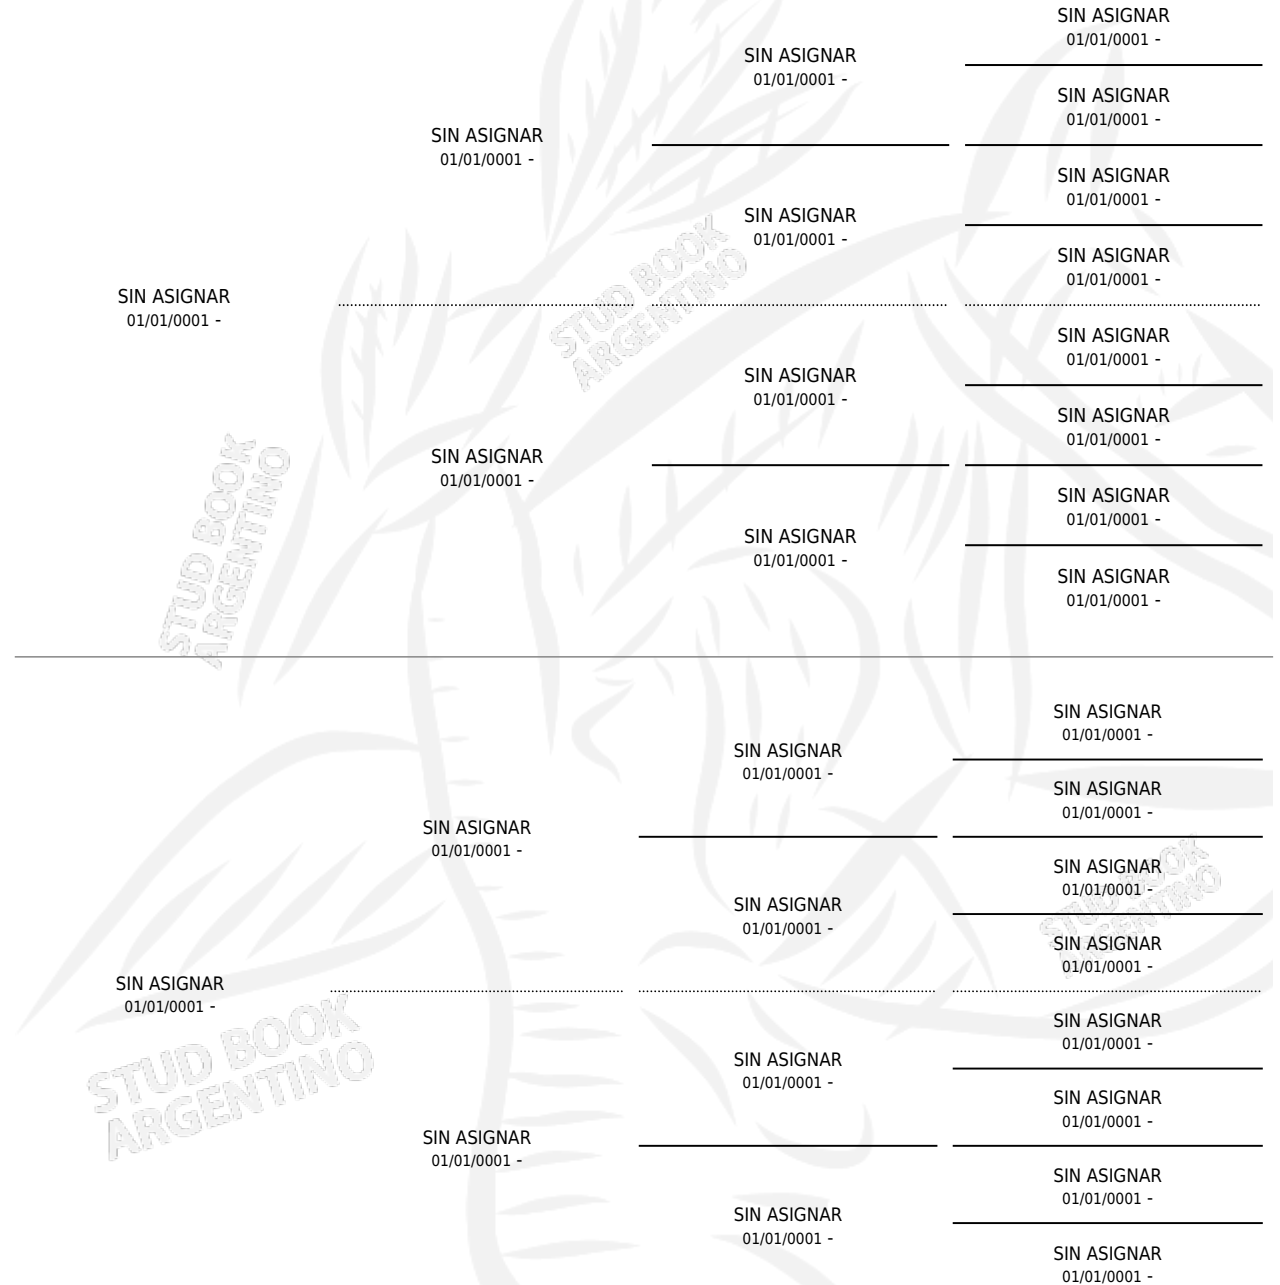

PINTAGOL

por SIN ASIGNAR y SIN ASIGNAR por SIN ASIGNAR

Argentina · Macho · Alazan · SP · 01/01/1970
Familia · Volumen 27

ESTADO

TIPIFICACIÓN SANGUÍNEA	X
TIPIFICACIÓN POR ADN	X
PASAPORTE	X
IDENTIFICACIÓN POR MICROCHIP	X
REPRODUCTOR	X

Lugar de nacimiento: Campo particular

Criador: Sin dato

PEDIGREE

CAMPAÑA

Solo carreras oficiales de Argentina

POR EDAD

EDAD	CC	1°	2°	3°	4°	5°	NP	CLC	CLG	CLCG1	CLGG1	IMPORTE	GANANCIA / CC
7 AÑOS	2	0	0	0	1	1	0	0	0	0	0	\$0	\$0
TOTALES	2	0	0	0	1	1	0	0	0	0	0	\$0	\$0
%		0.0%	0.0%	0.0%	50.0%	50.0%	0.0%	0.0%	0.0%	0.0%	0.0%		