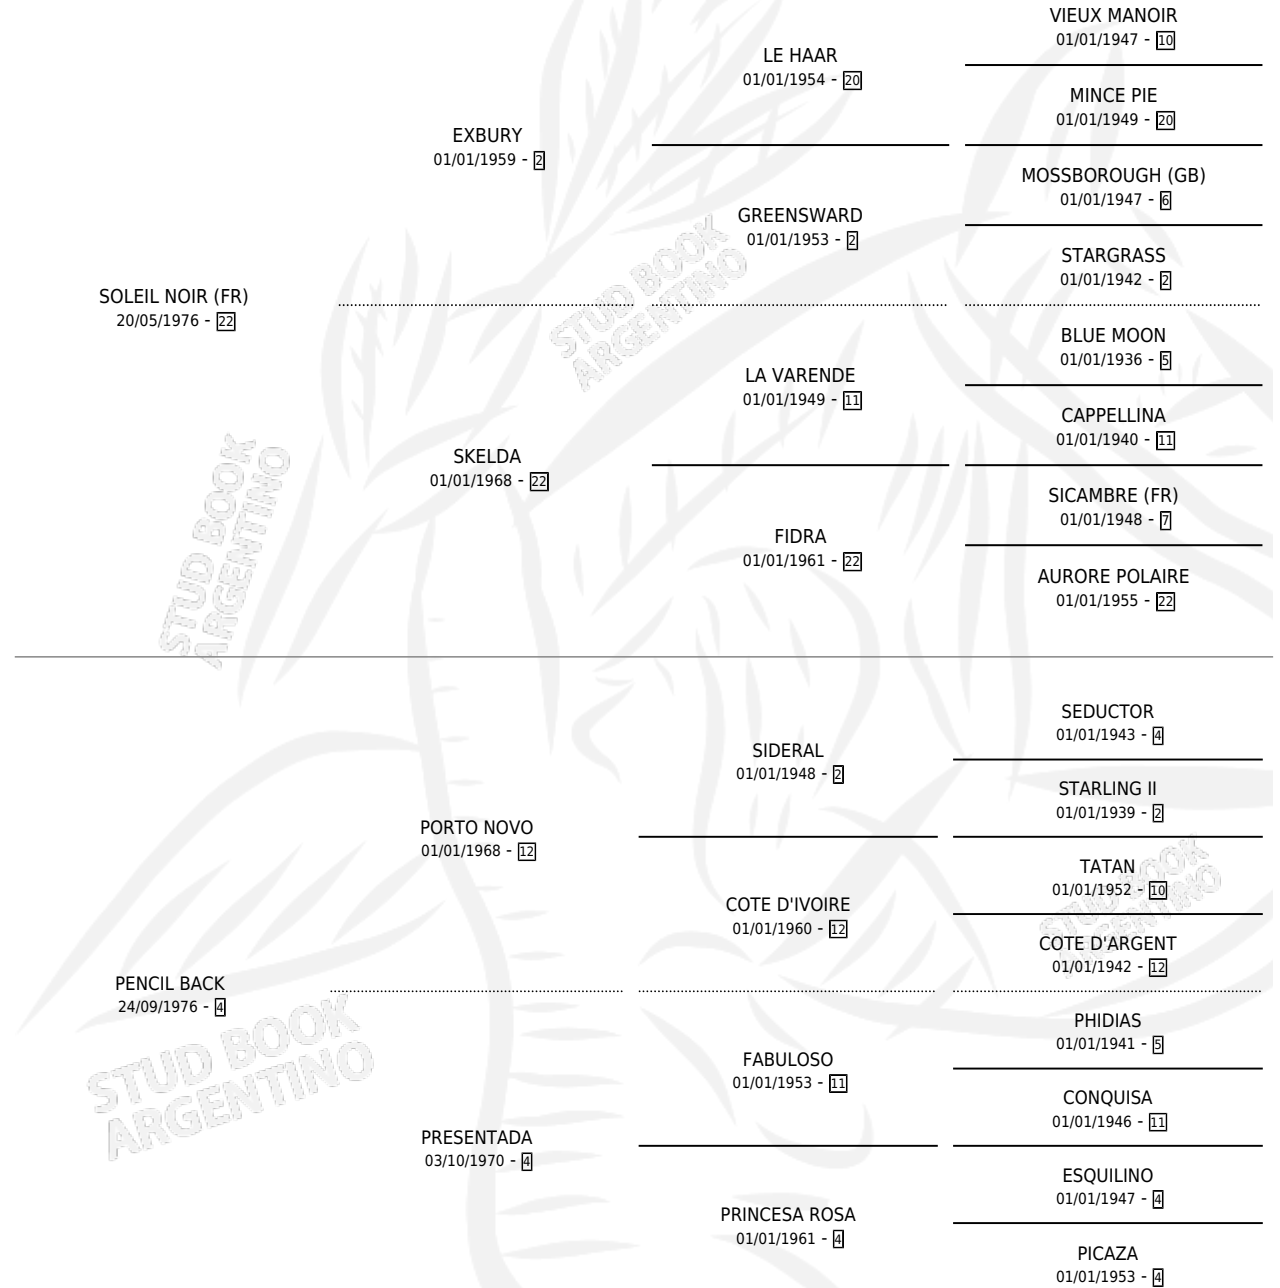

SOL MARPLATENSE

por SOLEIL NOIR (FR) y PENCIL BACK por PORTO NOVO

Argentina · Macho · Alazan Tostado · SP · 30/11/1988
Familia 4-c · Volumen 33

ESTADO

TIPIFICACIÓN SANGUÍNEA	X
TIPIFICACIÓN POR ADN	X
PASAPORTE	X
IDENTIFICACIÓN POR MICROCHIP	X
REPRODUCTOR	X

Lugar de nacimiento: Santa Escolastica

Criador: Sin dato

PEDIGREE