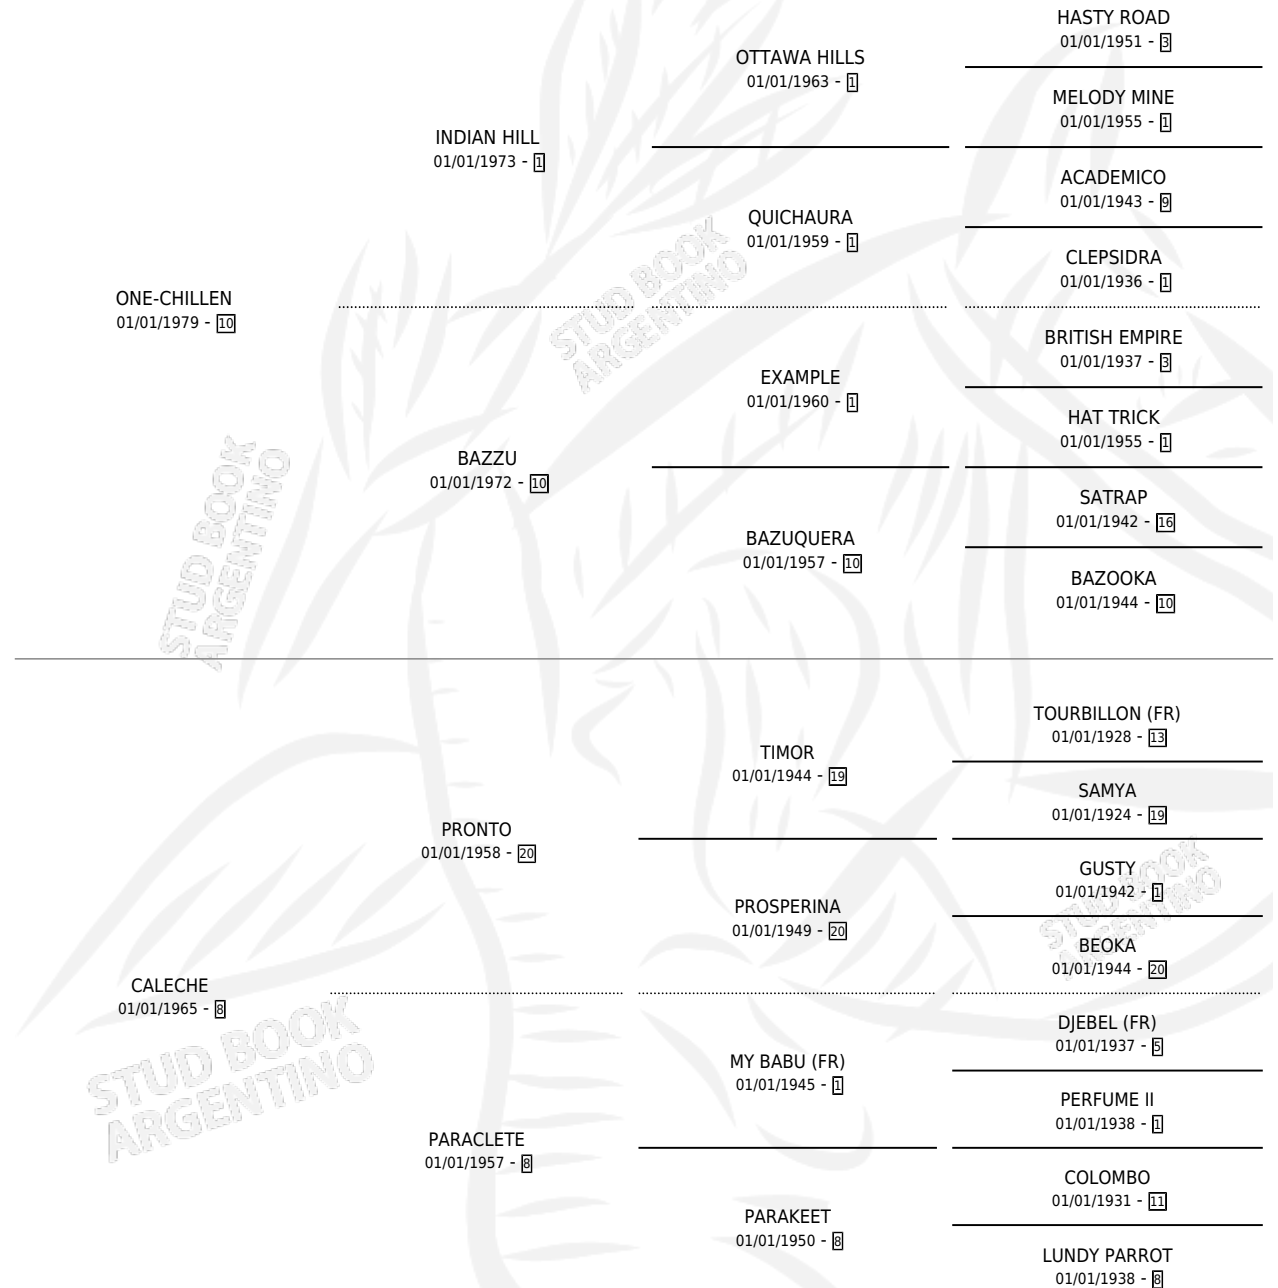

CALECHITA

por ONE-CHILLEN y CALECHE por PRONTO

Argentina · Hembra · Zaino · SP · 07/12/1988
Familia 8-k · Volumen 33

ESTADO

TIPIFICACIÓN SANGUÍNEA	✓
TIPIFICACIÓN POR ADN	X
PASAPORTE	X
IDENTIFICACIÓN POR MICROCHIP	X
REPRODUCTOR	✓

Lugar de nacimiento: Los Bayos

Criador: Sin dato

~

HIJOS

	MACHOS	HEMBRAS
3 NACIERON	2	1
2 CORRIERON	2	0

SIN ACTUACIONES

PEDIGREE