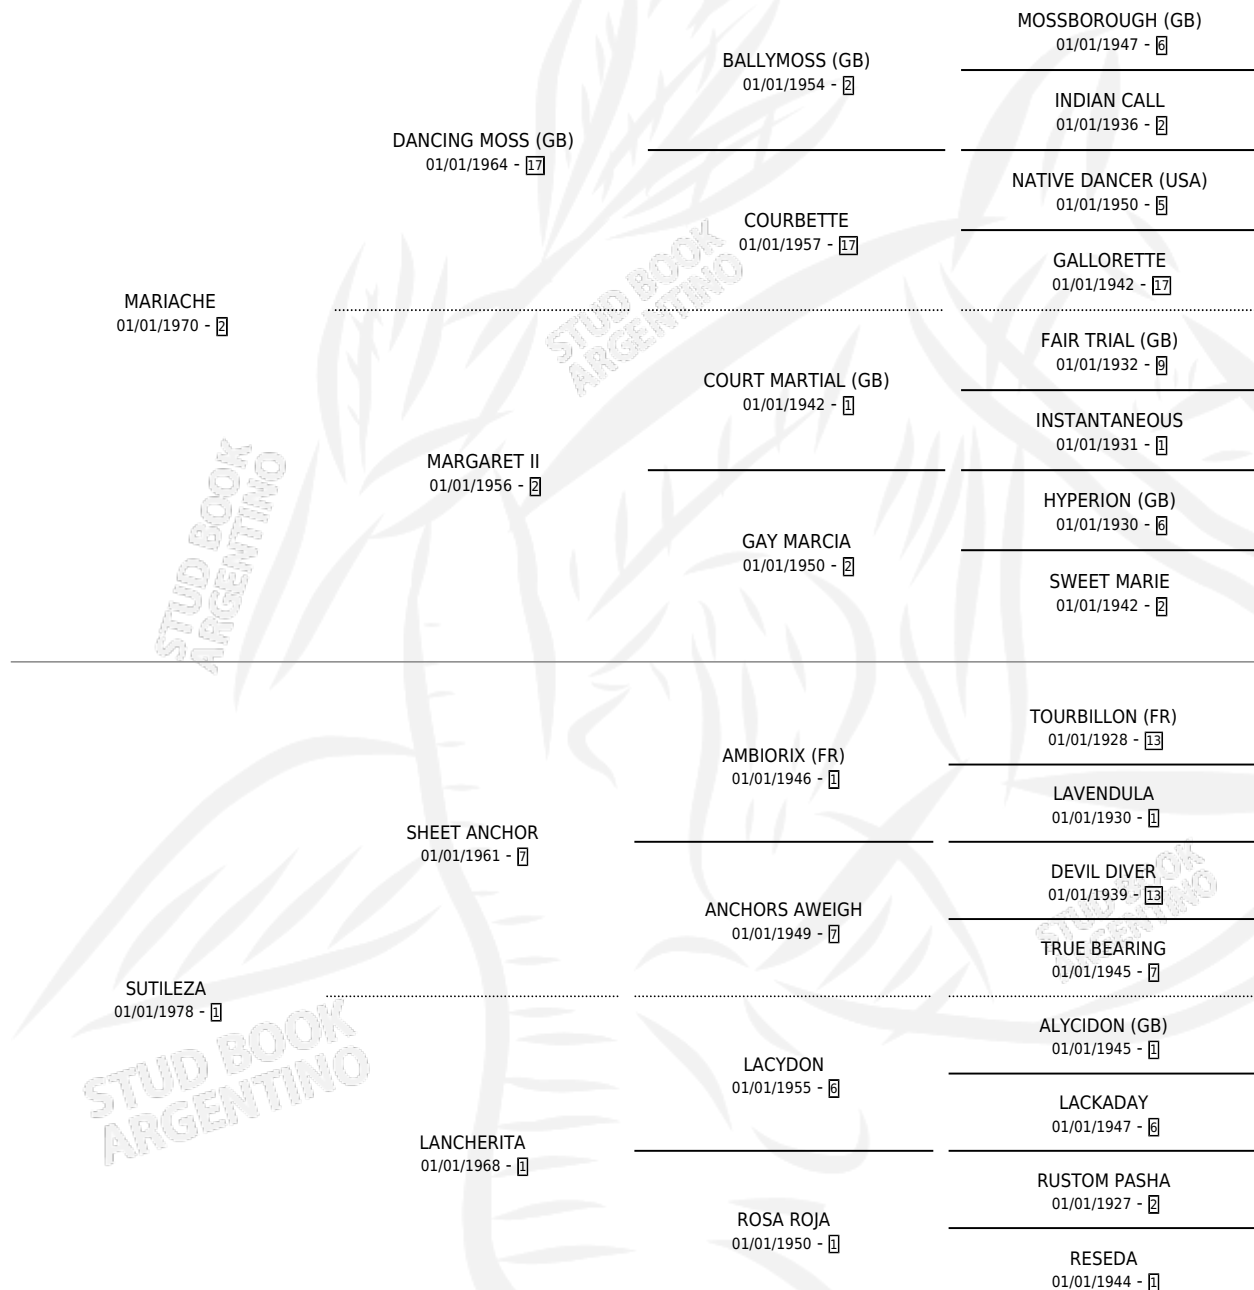

SKI MARIANA

por MARIACHE y SUTILEZA por SHEET ANCHOR

Argentina · Hembra · Zaino · SP · 10/11/1988
Familia 1-s · Volumen 33

ESTADO

TIPIFICACIÓN SANGUÍNEA	✓
TIPIFICACIÓN POR ADN	✓
PASAPORTE	X
IDENTIFICACIÓN POR MICROCHIP	X
REPRODUCTOR	✓

Lugar de nacimiento: Bariloche

Criador: Sin dato

~

HIJOS

	MACHOS	HEMBRAS
8 NACIERON	5	3
4 CORRIERON	2	2

SIN ACTUACIONES

PEDIGREE

CAMPAÑA

Solo carreras oficiales de Argentina

POR EDAD

EDAD	CC	1°	2°	3°	4°	5°	NP	CLC	CLG	CLCG1	CLGG1	IMPORTE	GANANCIA / CC
3 AÑOS	1	0	0	0	0	0	1	0	0	0	0	\$0	\$0
4 AÑOS	4	0	0	1	0	0	3	0	0	0	0	\$0	\$0
5 AÑOS	3	0	0	0	0	0	3	0	0	0	0	\$0	\$0
TOTALES	8	0	0	1	0	0	7	0	0	0	0	\$0	\$0
%		0.0%	0.0%	12.5%	0.0%	0.0%	87.5%	0.0%	0.0%	0.0%	0.0%		