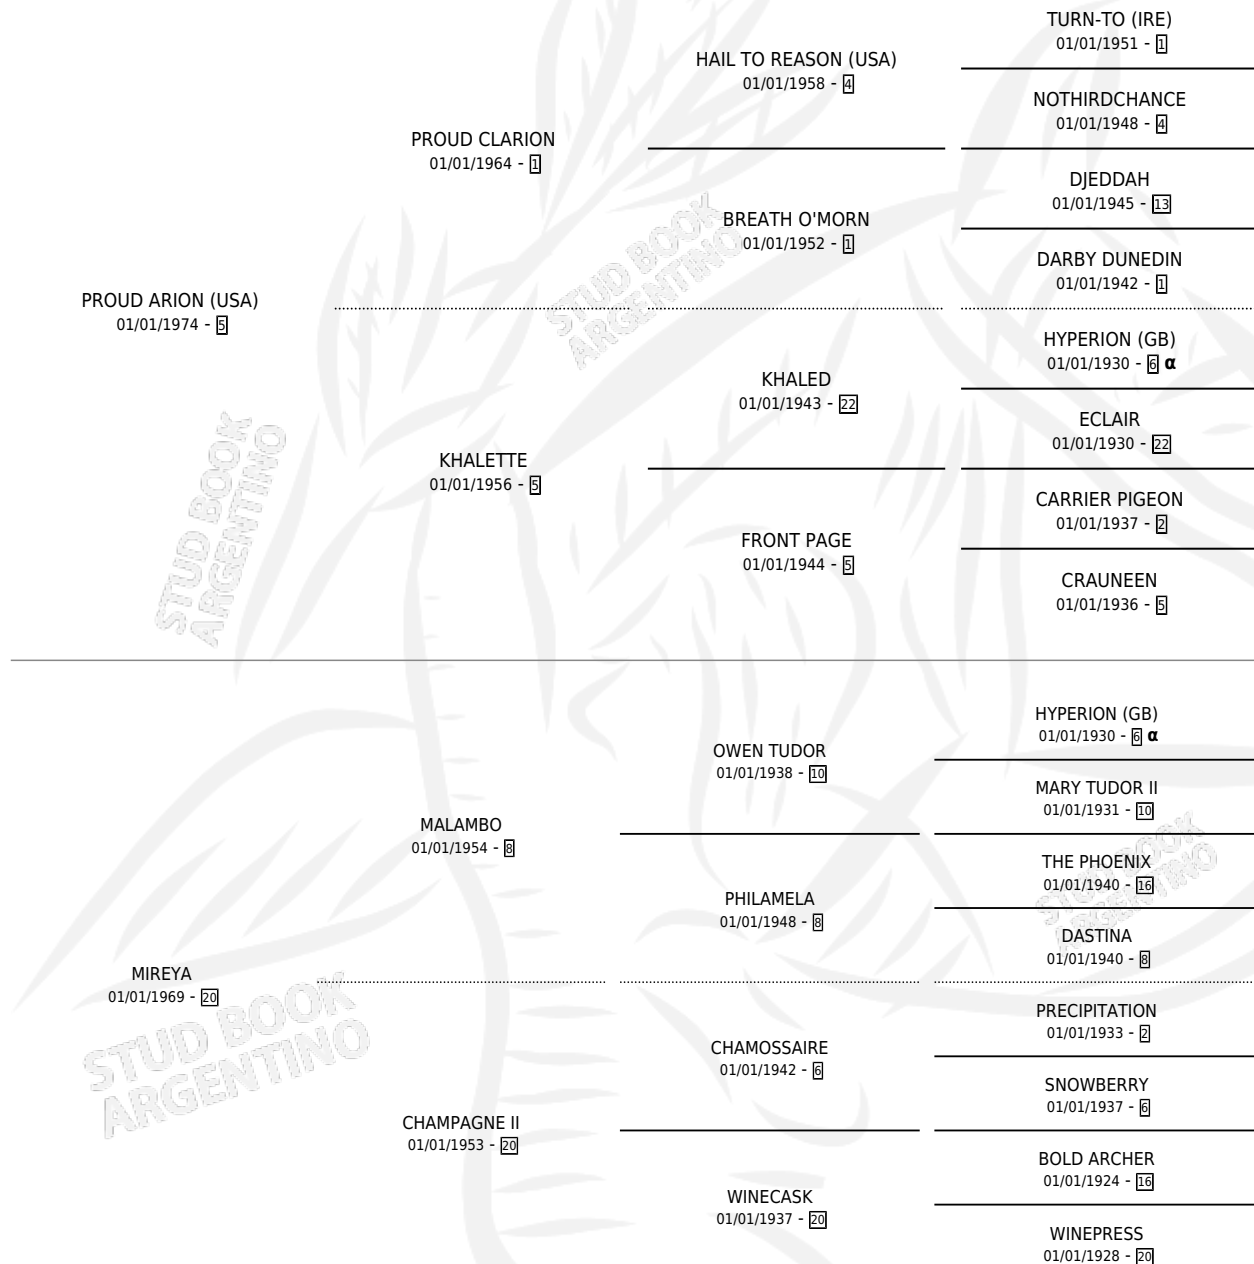

# PONCHO GAUCHO

por PROUD ARION (USA) y MIREYA por MALAMBO

Argentina · Macho · Alazan · SP · 30/11/1988  
Familia 20 · Volumen 33

## ESTADO

TIPIFICACIÓN SANGUÍNEA	X
TIPIFICACIÓN POR ADN	X
PASAPORTE	X
IDENTIFICACIÓN POR MICROCHIP	X
REPRODUCTOR	X

**Lugar de nacimiento:** El Candil

**Criador:** Sin dato

## PEDIGREE

INBREEDING : α

## EXPORTACIÓN / IMPORTACIÓN

FECHA	MOVIMIENTO	PAÍS
01/12/1989	EXPORTADO	PERU