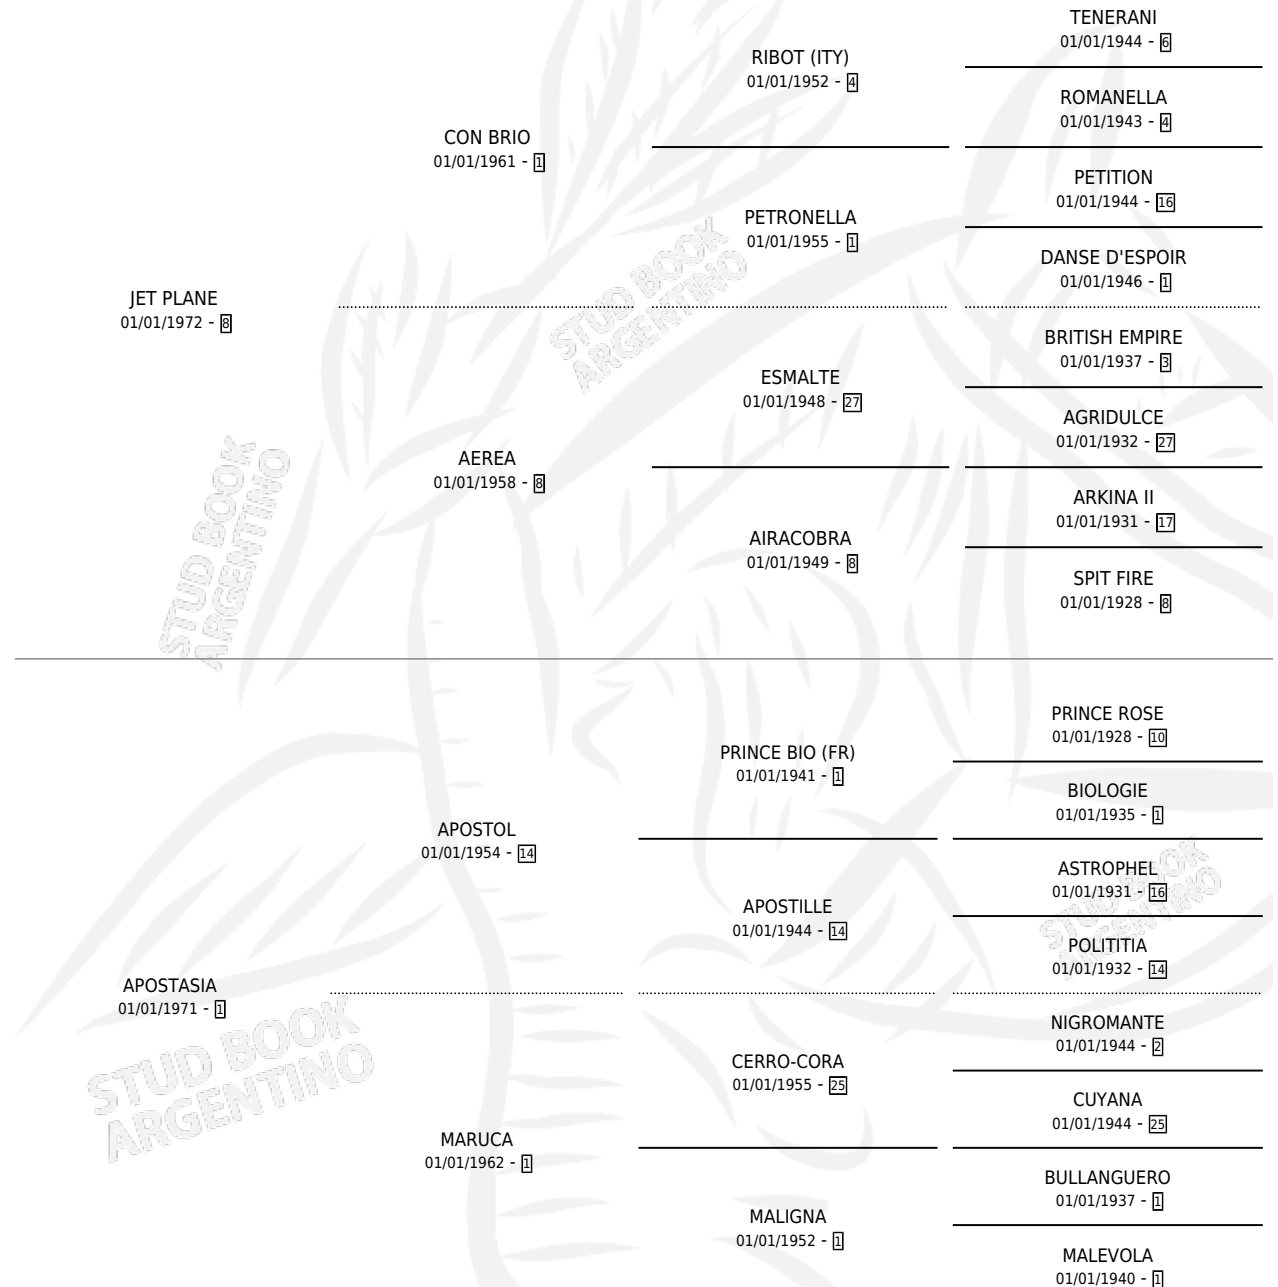

SOÑADORA PLANE

por JET PLANE y APOSTASIA por APOSTOL

Argentina · Hembra · Zaino Doradillo · SP · 09/11/1988
Familia 1-h · Volumen 33

ESTADO

TIPIFICACIÓN SANGUÍNEA	✓
TIPIFICACIÓN POR ADN	X
PASAPORTE	X
IDENTIFICACIÓN POR MICROCHIP	X
REPRODUCTOR	✓

Lugar de nacimiento: Del Carmen

Criador: Del Carmen

~

HIJOS

	MACHOS	HEMBRAS
4 NACIERON	2	2
SIN ACTUACIONES		

PEDIGREE