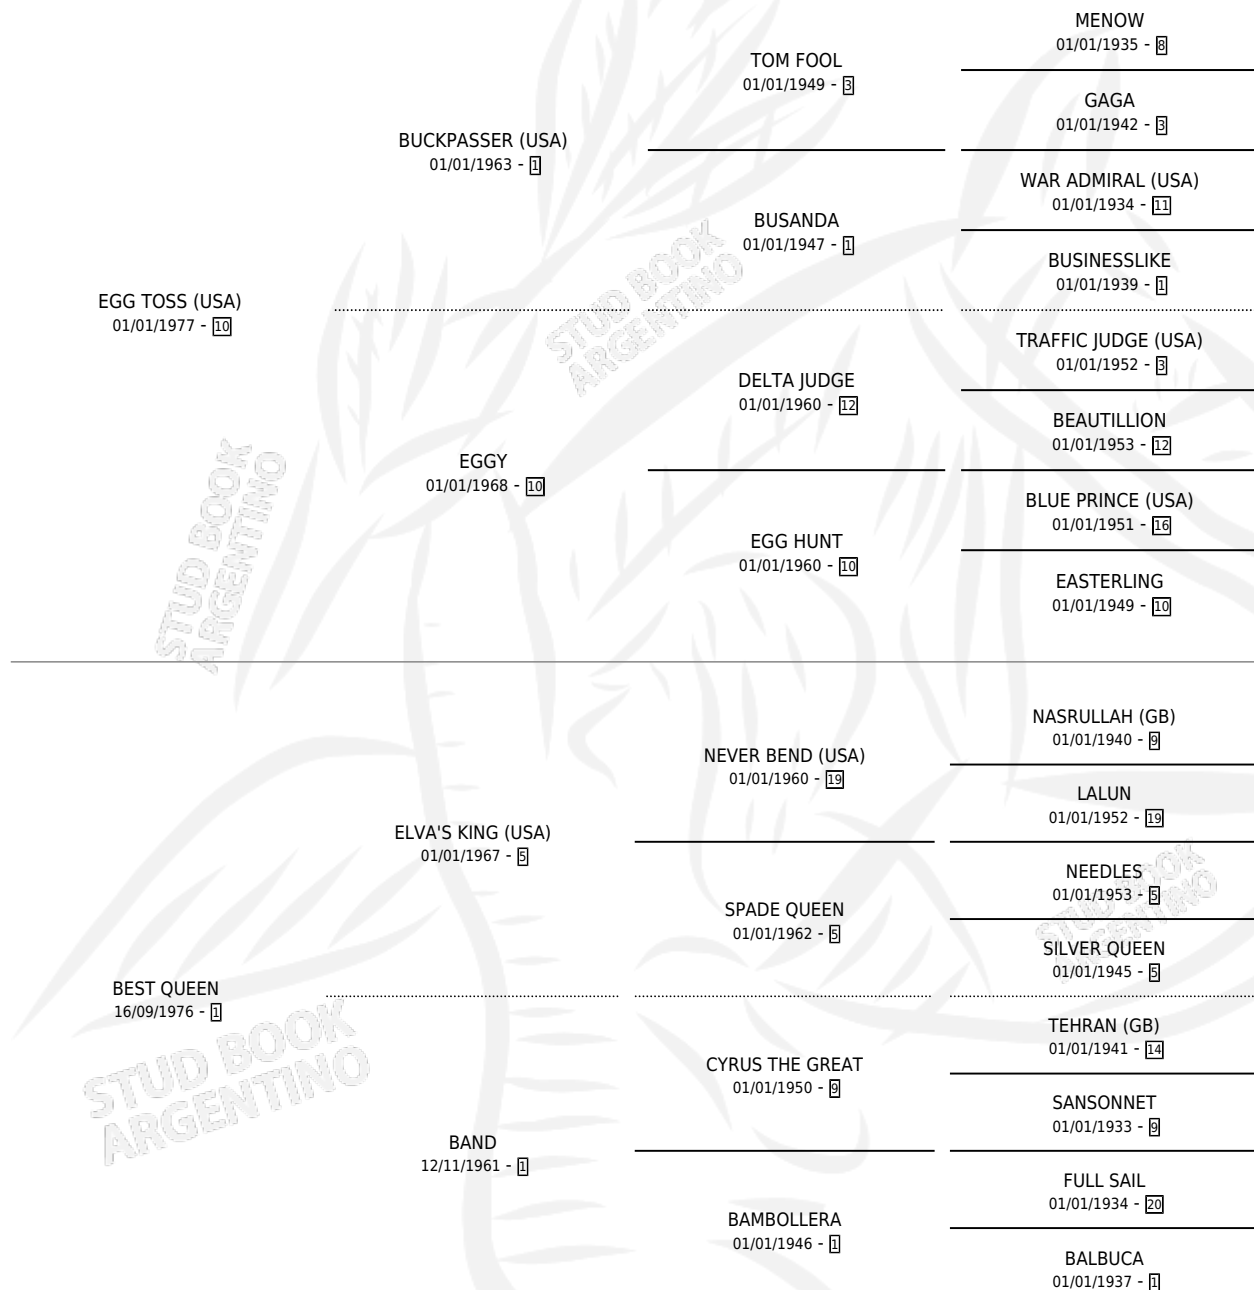

Lugar de nacimiento: Santa Emilia
Criador: Sin dato

~

HIJOS

	MACHOS	HEMBRAS
8 NACIERON	5	3
7 CORRIERON	4	3
5 GANARON	3	2

1	1	0
GANADORES CL	GANADORES GR	GANADORES G1

PEDIGREE

CAMPAÑA

Solo carreras oficiales de Argentina