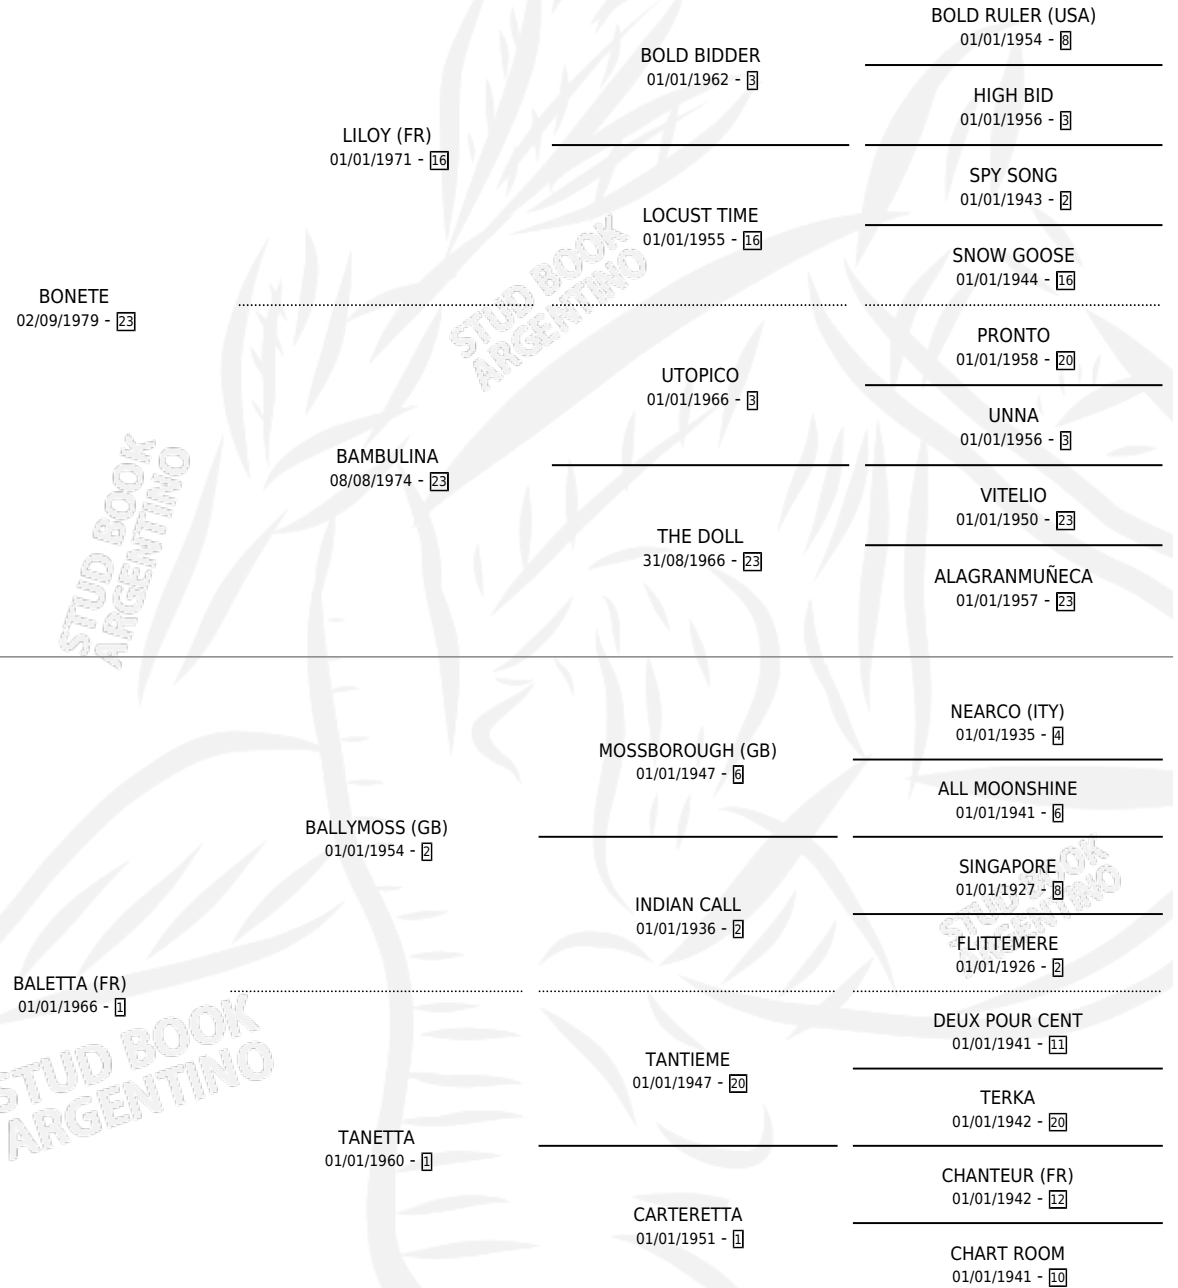

BALLYBONA

PEDIGREE

por **BONETE** y **BALETTA (FR)** por **BALLYMOSS (GB)**

Argentina · Hembra · Alazan Tostado · SP · 11/11/1988
Familia 1 · Volumen 33

ESTADO

TIPIFICACIÓN SANGUÍNEA	✓
TIPIFICACIÓN POR ADN	X
PASAPORTE	X
IDENTIFICACIÓN POR MICROCHIP	X
REPRODUCTOR	✓

Lugar de nacimiento: Don Yayo

Criador: Sin dato

~

HIJOS

	MACHOS	HEMBRAS
3 NACIERON	3	0
3 CORRIERON	3	0
2 GANARON	2	0
0 GANADORES CL	0 GANADORES GR	0 GANADORES G1

S

mientos 3 / Efectividad 60.00%

PADRILLO	PRODUCTO	CRIADOR	1ER SERVICIO	ÚLTIMO SERVICIO
GRAND CHELEM (IRE)	Ø		12/08/1996	12/08/1996
BALLYBONA	BONTEMPO (M AT, 01/08/1996)	SOLVEYRA EDUARDO ALFREDO	29/08/1995	31/08/1995
GRAND CHELEM (IRE)	BOSTEZO (M ZC, 19/08/1995)	SOLVEYRA EDUARDO ALFREDO	12/09/1994	14/09/1994
GRAND CHELEM (IRE)	BIRRETE (M Z, 26/07/1994)	SOLVEYRA EDUARDO ALFREDO	12/08/1993	18/08/1993
GRAND CHELEM (IRE)	Ø		11/09/1992	18/11/1992