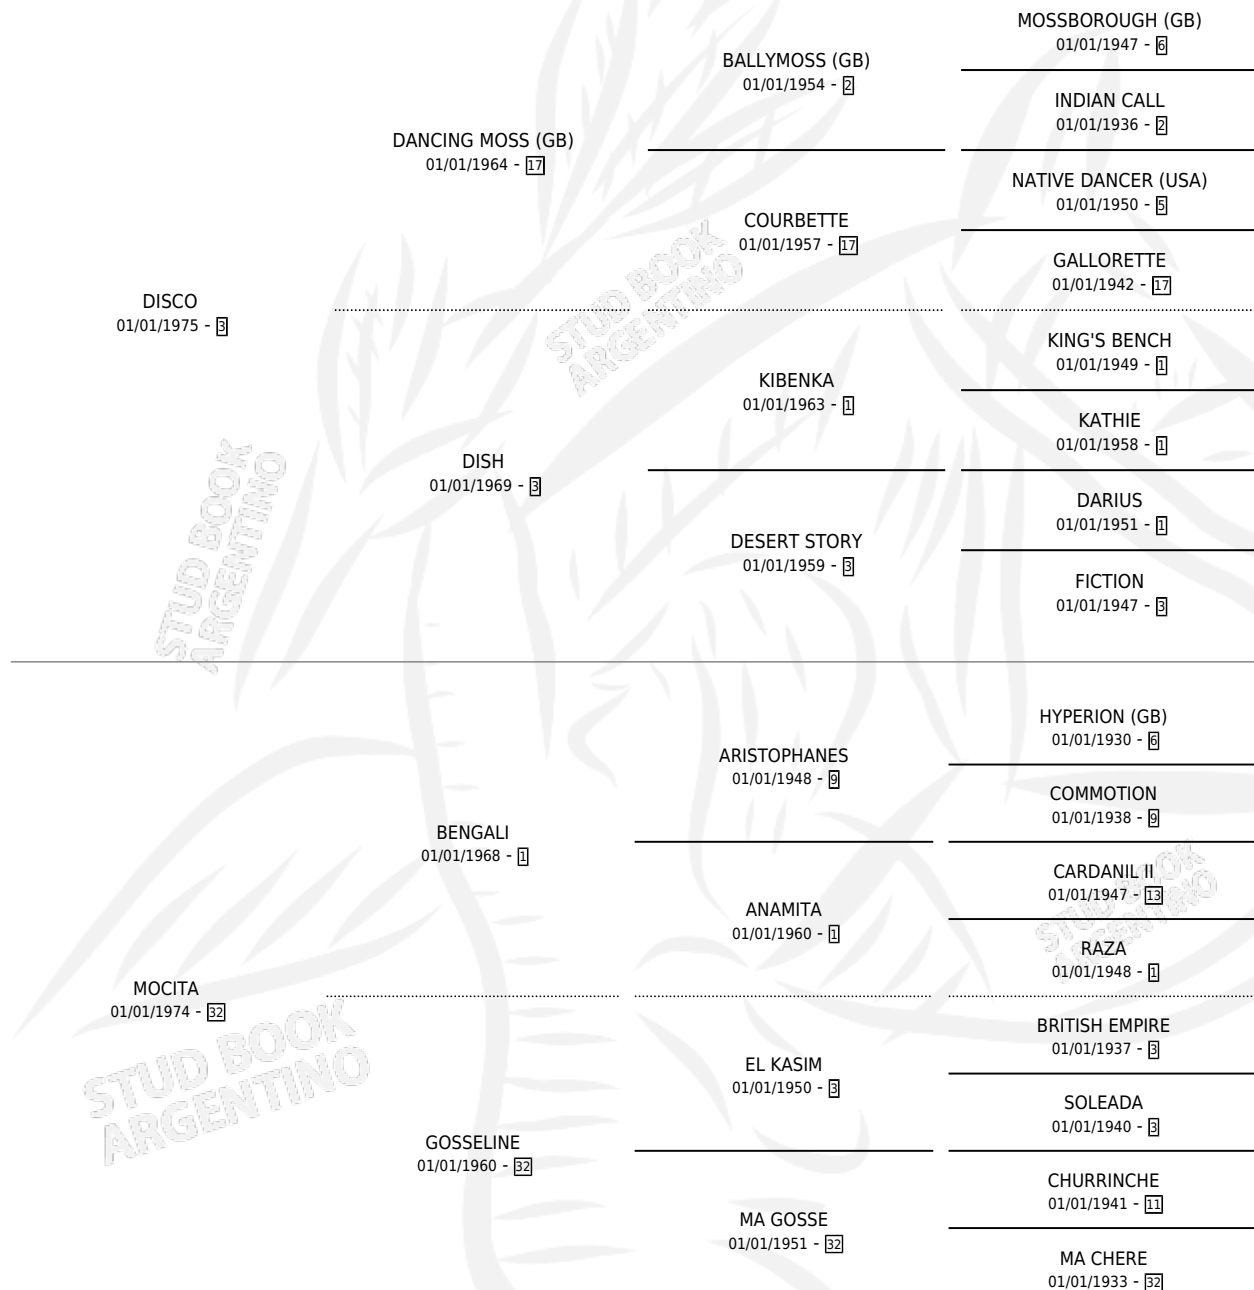

# DIS MOTOR

por DISCO y MOCITA por BENGALI

Argentina · Macho · Alazan · SP · 16/11/1988  
Familia 32 · Volumen 33

## ESTADO

TIPIFICACIÓN SANGUÍNEA	X
TIPIFICACIÓN POR ADN	X
PASAPORTE	X
IDENTIFICACIÓN POR MICROCHIP	X
REPRODUCTOR	X

**Lugar de nacimiento:** Aguaribay

**Criador:** Sin dato