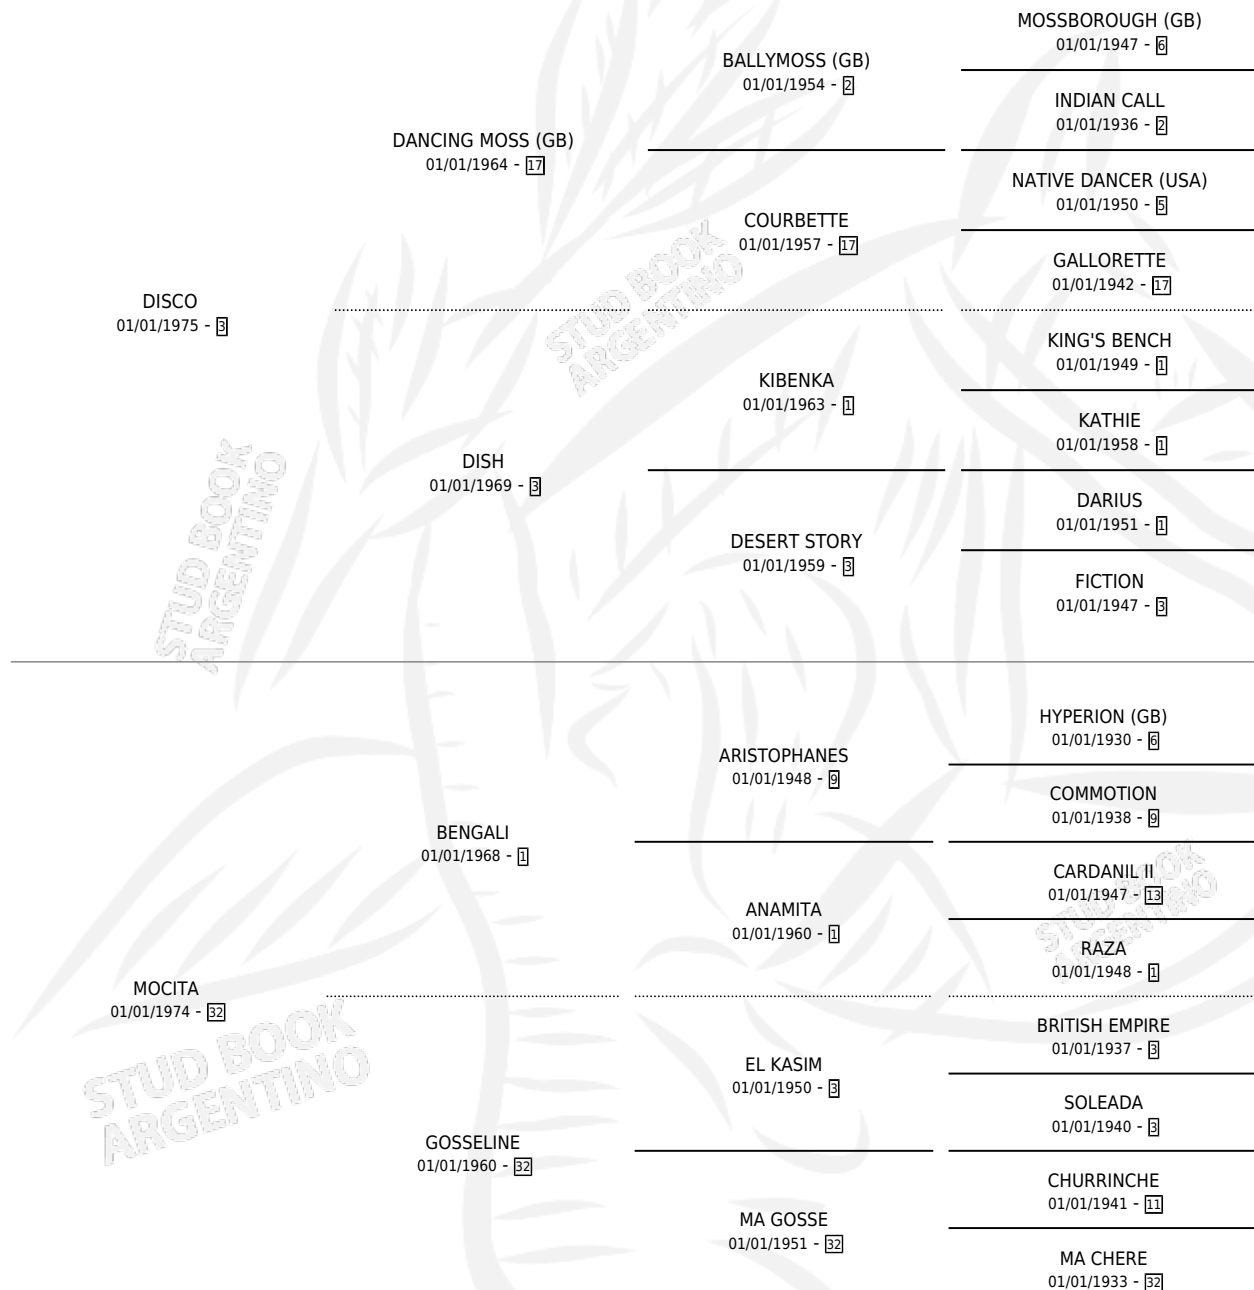

DIS MOTOR

por DISCO y MOCITA por BENGALI

Argentina · Macho · Alazan · SP · 16/11/1988
Familia 32 · Volumen 33

ESTADO

TIPIFICACIÓN SANGUÍNEA	X
TIPIFICACIÓN POR ADN	X
PASAPORTE	X
IDENTIFICACIÓN POR MICROCHIP	X
REPRODUCTOR	X

Lugar de nacimiento: Aguaribay

Criador: Sin dato

PEDIGREE

CAMPAÑA

Solo carreras oficiales de Argentina

POR EDAD

EDAD	CC	1°	2°	3°	4°	5°	NP	CLC	CLG	CLCG1	CLGG1	IMPORTE	GANANCIA / CC
5 AÑOS	1	0	0	0	0	0	1	0	0	0	0	\$0	\$0
TOTALES	1	0	0	0	0	0	1	0	0	0	0	\$0	\$0
%		0.0%	0.0%	0.0%	0.0%	0.0%	100%	0.0%	0.0%	0.0%	0.0%		