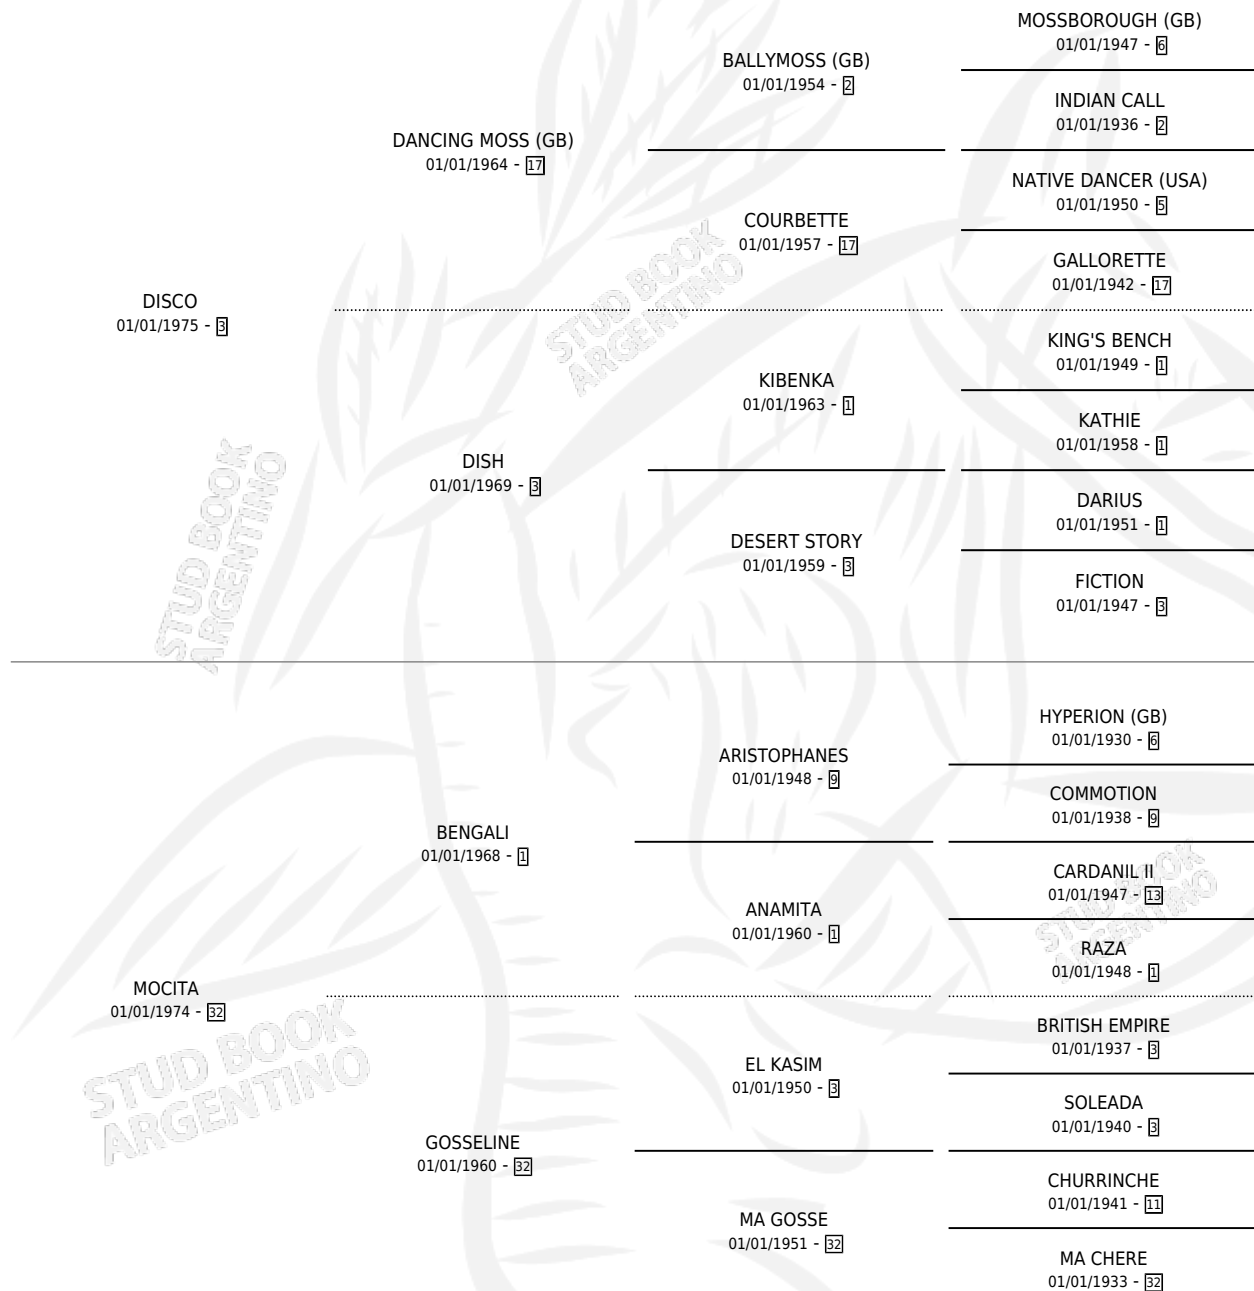

DIS MOTOR

por DISCO y MOCITA por BENGALI

Argentina · Macho · Alazan · SP · 16/11/1988
Familia 32 · Volumen 33

ESTADO

TIPIFICACIÓN SANGUÍNEA	X
TIPIFICACIÓN POR ADN	X
PASAPORTE	X
IDENTIFICACIÓN POR MICROCHIP	X
REPRODUCTOR	X

Lugar de nacimiento: Aguaribay

Criador: Sin dato

PEDIGREE

CAMPAÑA

Solo carreras oficiales de Argentina

POR EDAD

EDAD	CC	1°	2°	3°	4°	5°	NP	CLC	CLG	CLCG1	CLGG1	IMPORTE	GANANCIA / CC
5 AÑOS	1	0	0	0	0	0	1	0	0	0	0	\$0	\$0
TOTALES	1	0	0	0	0	0	1	0	0	0	0	\$0	\$0
%		0.0%	0.0%	0.0%	0.0%	0.0%	100%	0.0%	0.0%	0.0%	0.0%		