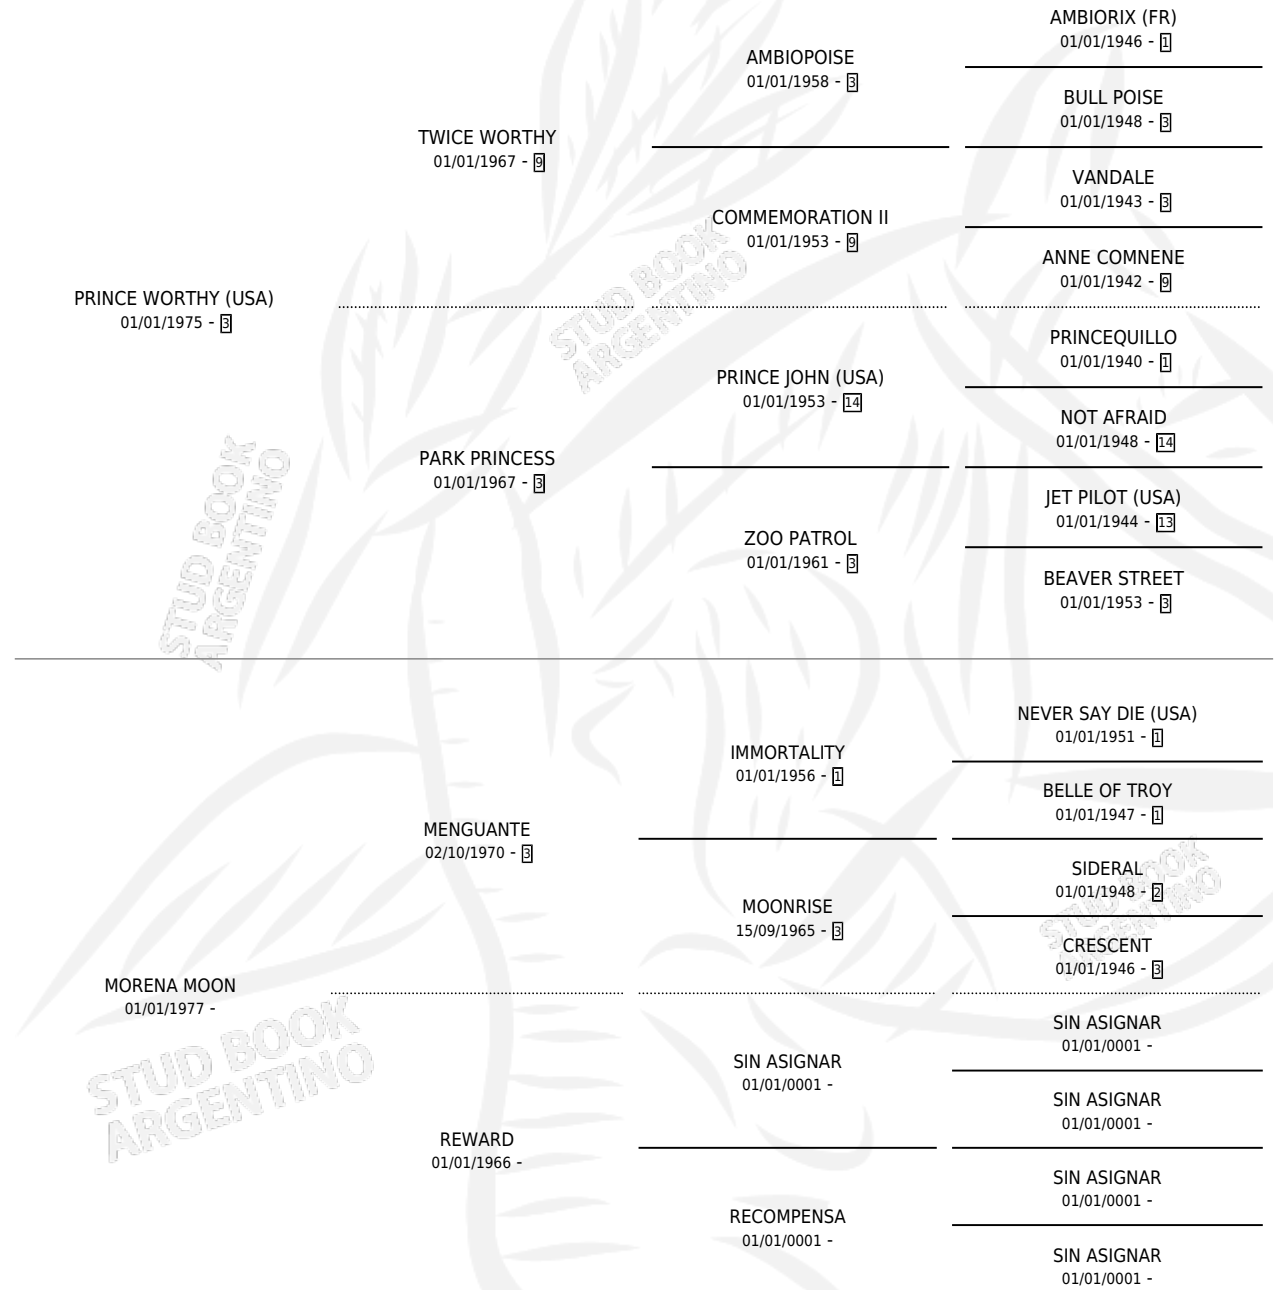

MOON PRINCE

por **PRINCE WORTHY (USA)** y **MORENA MOON** por **MENQUANTE**

Argentina · Macho · Zaino · SP · 09/11/1988
Familia · Volumen 33

ESTADO

TIPIFICACIÓN SANGUÍNEA	X
TIPIFICACIÓN POR ADN	X
PASAPORTE	X
IDENTIFICACIÓN POR MICROCHIP	X
REPRODUCTOR	X

Lugar de nacimiento: Los Cesares

Criador: Sin dato

PEDIGREE