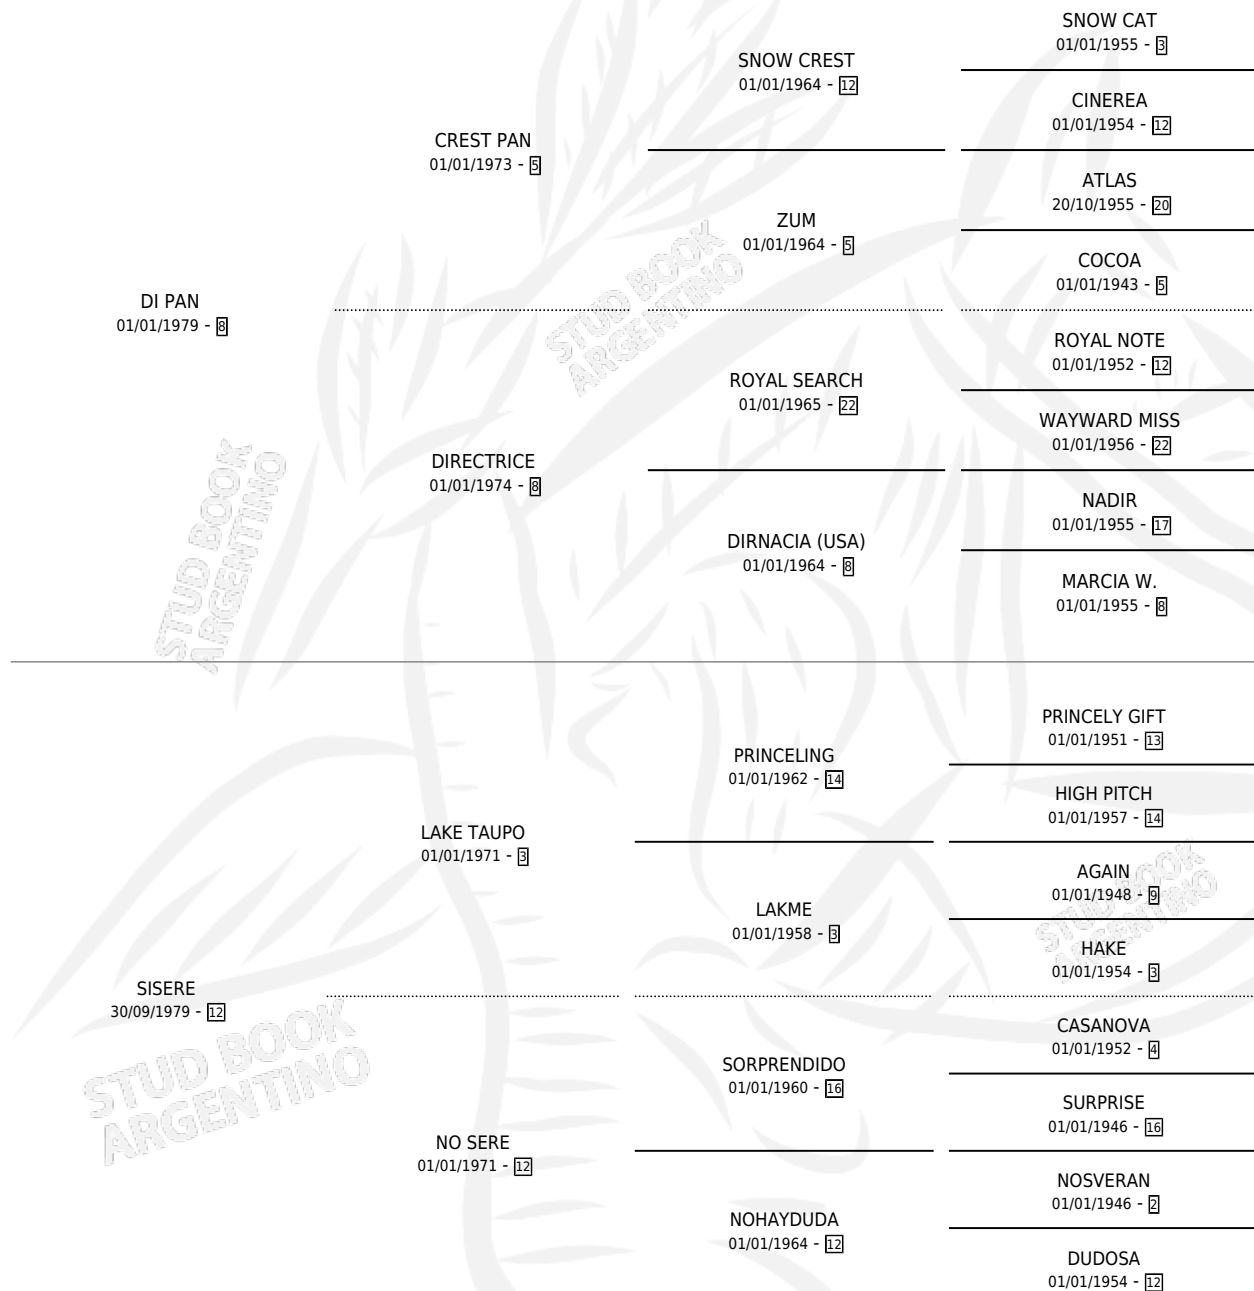

GATA ARRABALERA

por DI PAN y SISERE por LAKE TAUPO

Argentina · Hembra · Alazan · SP · 12/11/1988
Familia 12-g · Volumen 33

ESTADO

TIPIFICACIÓN SANGUÍNEA	X
TIPIFICACIÓN POR ADN	X
PASAPORTE	X
IDENTIFICACIÓN POR MICROCHIP	X
REPRODUCTOR	✓

Lugar de nacimiento: Crataegus

Criador: Sin dato

PEDIGREE

S

mientos 0 / Efectividad 0.00%

PADRILLO

PRODUCTO

CRIADOR

1ER SERVICIO

ÚLTIMO SERVICIO

SHENKA BALL

∅

26/12/1994

28/12/1994

GATA ARRABALERA

Datos oficiales del Stud Book Argentino