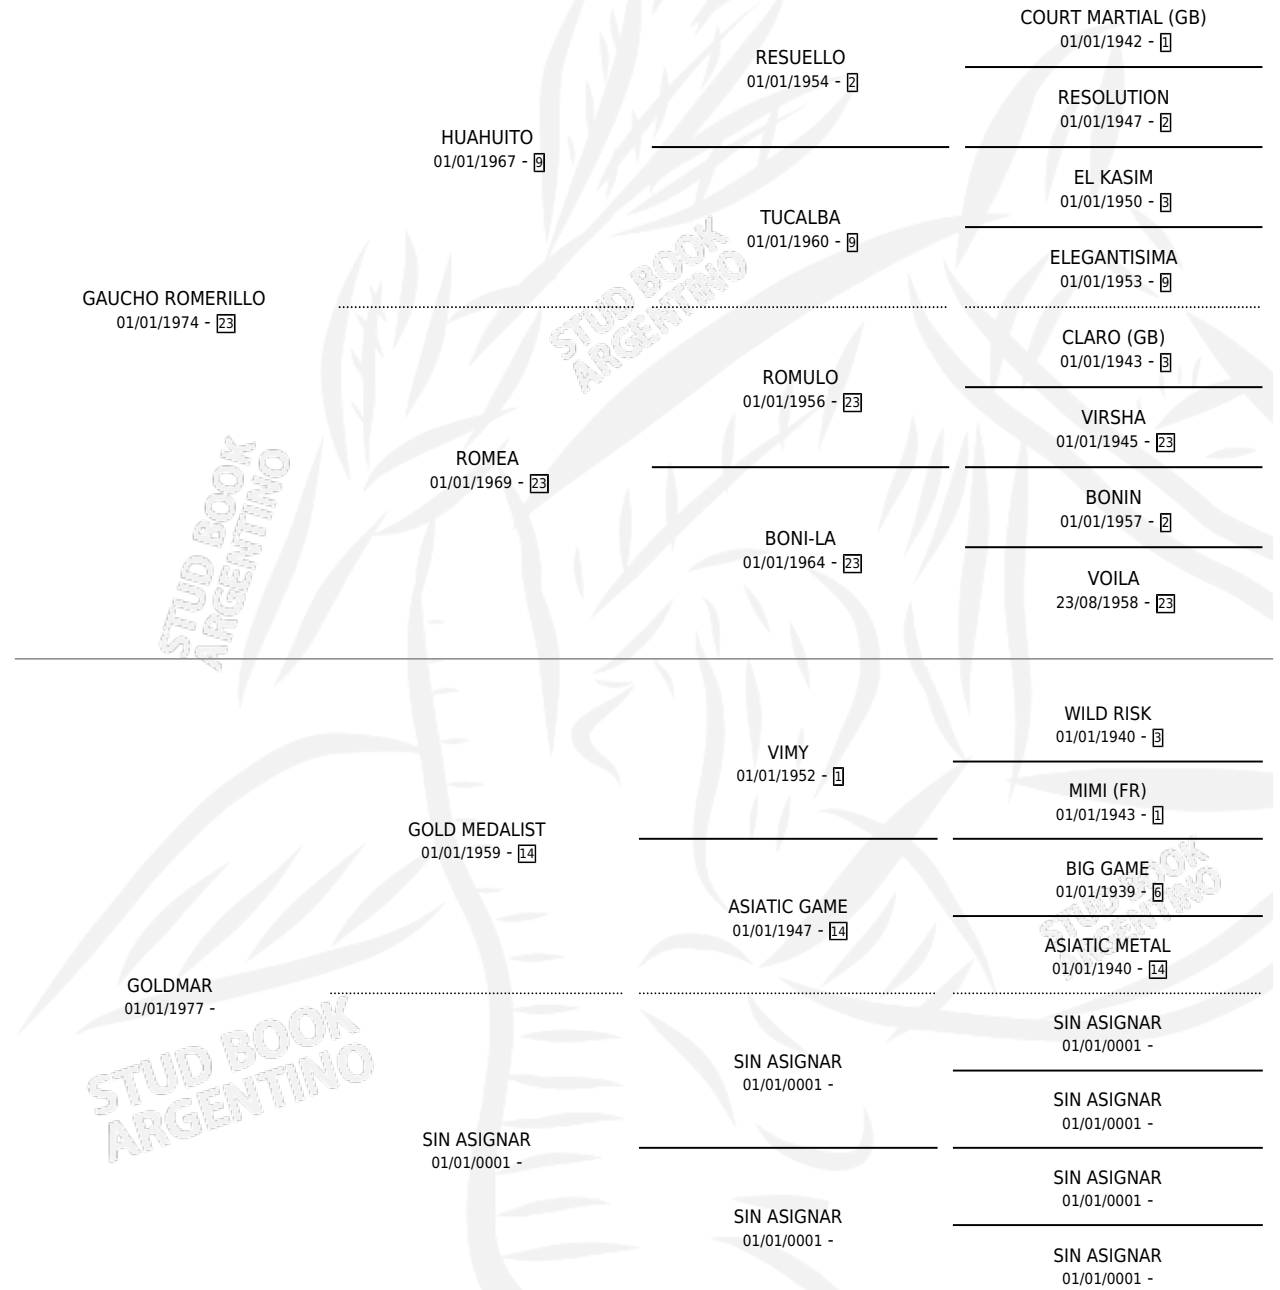

GOLD ROMERILLO

por GAUCHO ROMERILLO y GOLDMAR por GOLD MEDALIST

Argentina · Macho · Alazan · SP · 30/11/1988
Familia · Volumen 33

ESTADO

TIPIFICACIÓN SANGUÍNEA	X
TIPIFICACIÓN POR ADN	X
PASAPORTE	X
IDENTIFICACIÓN POR MICROCHIP	X
REPRODUCTOR	X

Lugar de nacimiento: Espil

Criador: Sin dato

PEDIGREE

CAMPAÑA

Solo carreras oficiales de Argentina

POR EDAD

EDAD	CC	1°	2°	3°	4°	5°	NP	CLC	CLG	CLCG1	CLGG1	IMPORTE	GANANCIA / CC
5 AÑOS	5	0	0	0	0	0	5	0	0	0	0	\$0	\$0
TOTALES	5	0	0	0	0	0	5	0	0	0	0	\$0	\$0
%		0.0%	0.0%	0.0%	0.0%	0.0%	100%	0.0%	0.0%	0.0%	0.0%		