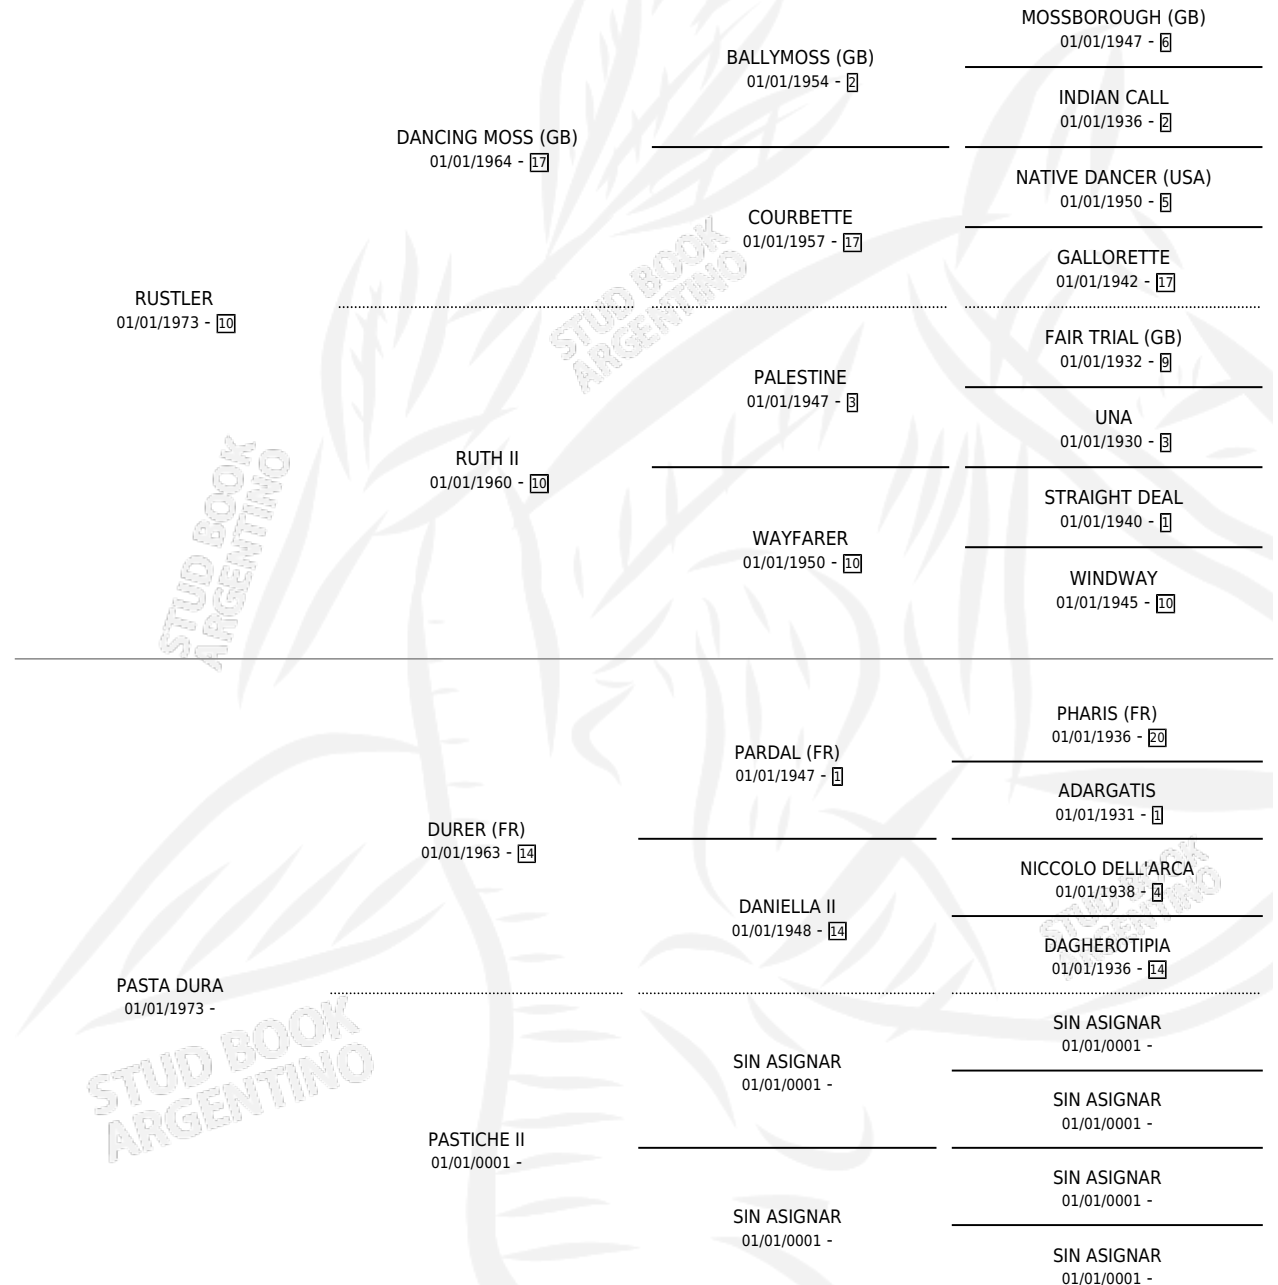

RUSA DURA

por RUSTLER y PASTA DURA por DURER (FR)

Argentina · Hembra · Alazan · SP · 27/10/1988
Familia · Volumen 33

ESTADO

TIPIFICACIÓN SANGUÍNEA	X
TIPIFICACIÓN POR ADN	X
PASAPORTE	X
IDENTIFICACIÓN POR MICROCHIP	X
REPRODUCTOR	X

Lugar de nacimiento: Sin Riesgo

Criador: Sin dato

PEDIGREE

RUSA DURA

Datos oficiales del Stud Book Argentino

Documento generado el 12/05/2026

studbook.org.ar