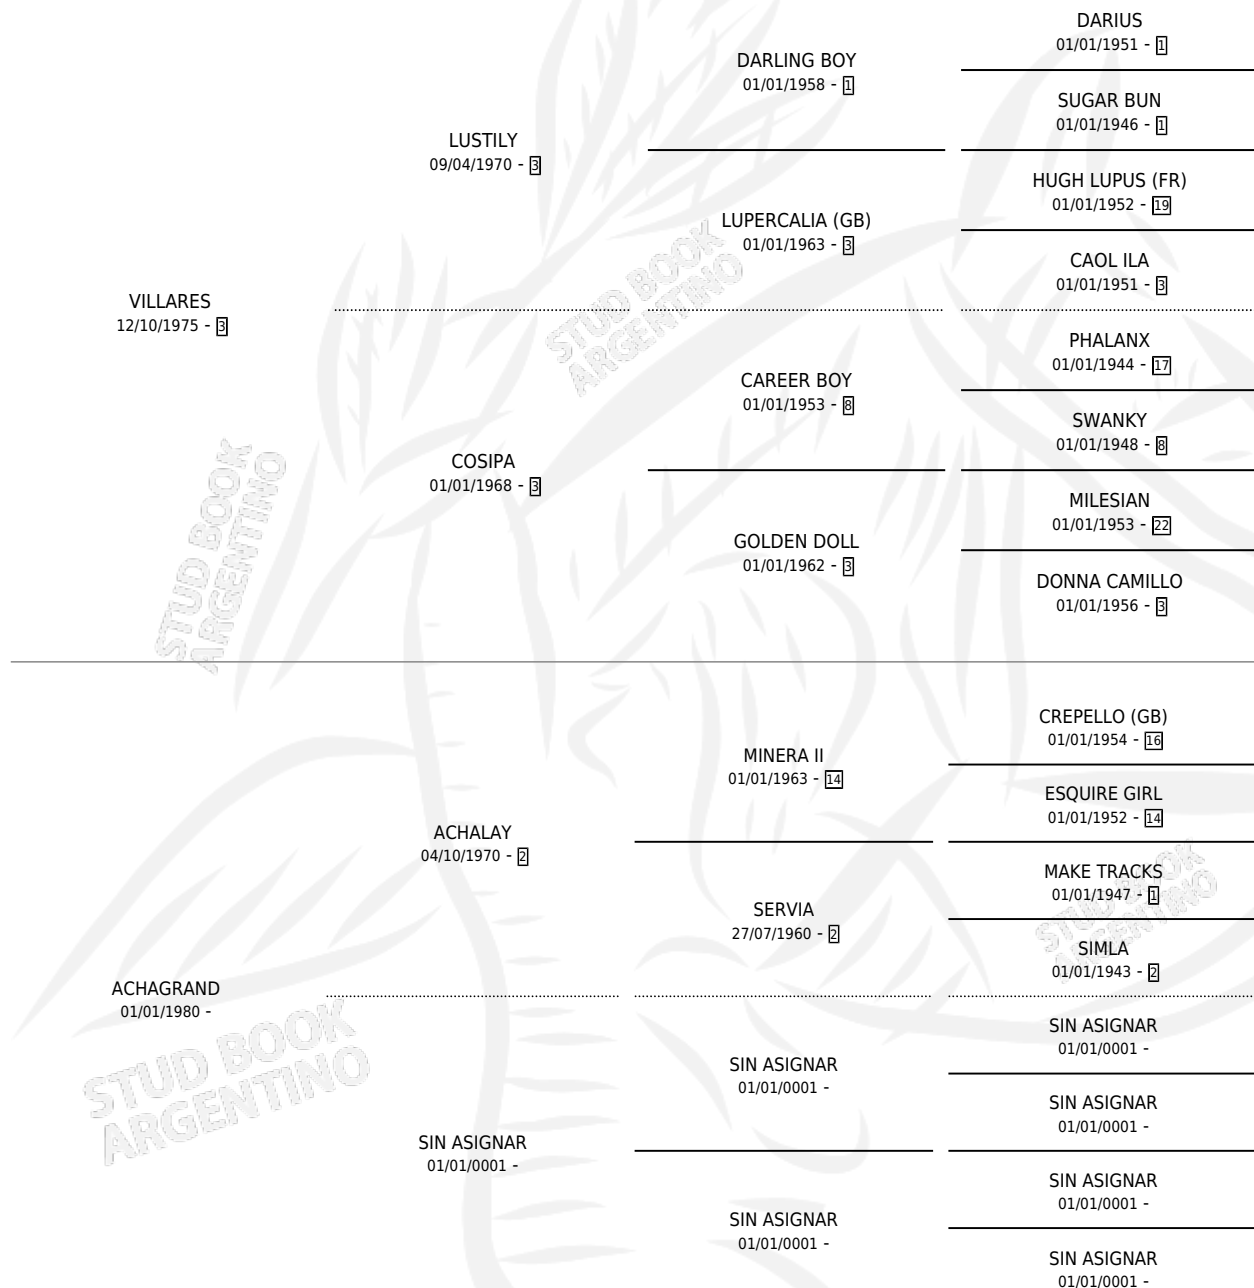

VILLA CHANA

por VILLARES y ACHAGRAND por ACHALAY

Argentina · Hembra · Zaino · SP · 09/11/1988
Familia · Volumen 33

ESTADO

TIPIFICACIÓN SANGUÍNEA	X
TIPIFICACIÓN POR ADN	X
PASAPORTE	X
IDENTIFICACIÓN POR MICROCHIP	X
REPRODUCTOR	X

Lugar de nacimiento: Sin Riesgo

Criador: Sin dato

PEDIGREE

VILLA CHANA

Datos oficiales del Stud Book Argentino

Documento generado el 11/05/2026

studbook.org.ar