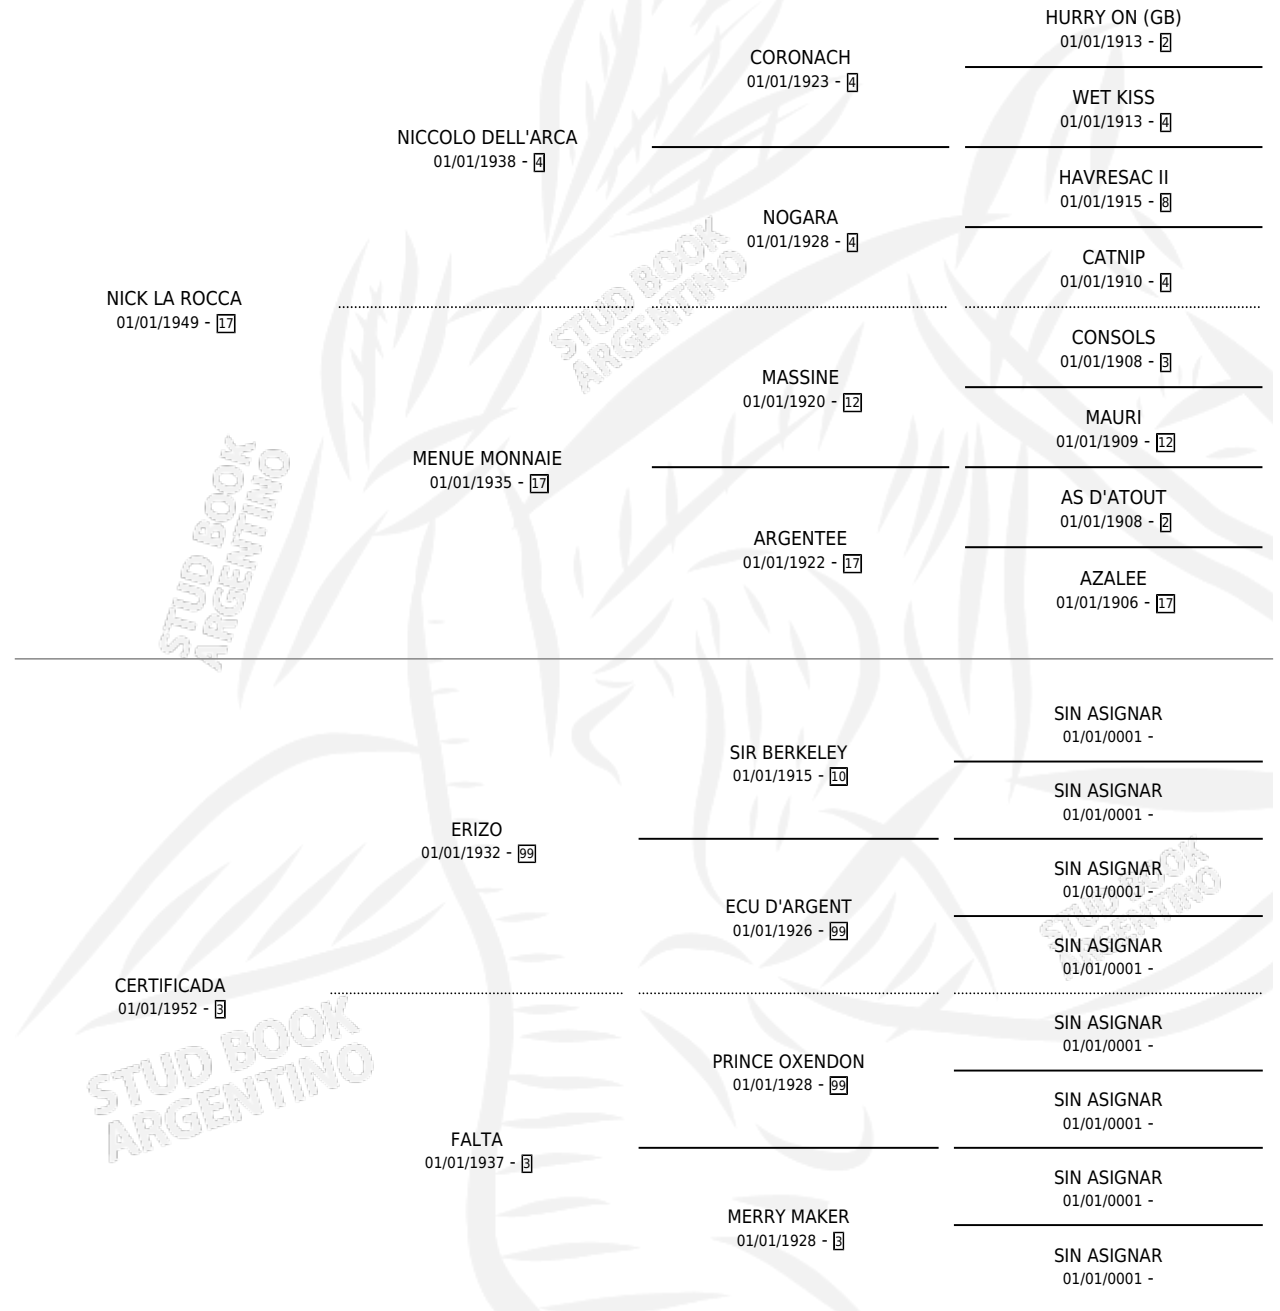

CARTA BUENA

por **NICK LA ROCCA** y **CERTIFICADA** por **ERIZO**

Argentina · Hembra · Zaino · SP · 01/10/1956
Familia 3-h · Volumen 22

ESTADO

TIPIFICACIÓN SANGUÍNEA	X
TIPIFICACIÓN POR ADN	X
PASAPORTE	X
IDENTIFICACIÓN POR MICROCHIP	X
REPRODUCTOR	✓

Lugar de nacimiento: Campo particular

Criador: Sin dato

~

HIJOS

	MACHOS	HEMBRAS
11 NACIERON	4	7
1 CORRIERON	1	0
1 GANARON	1	0
0 GANADORES CL	0 GANADORES GR	0 GANADORES G1

PEDIGREE