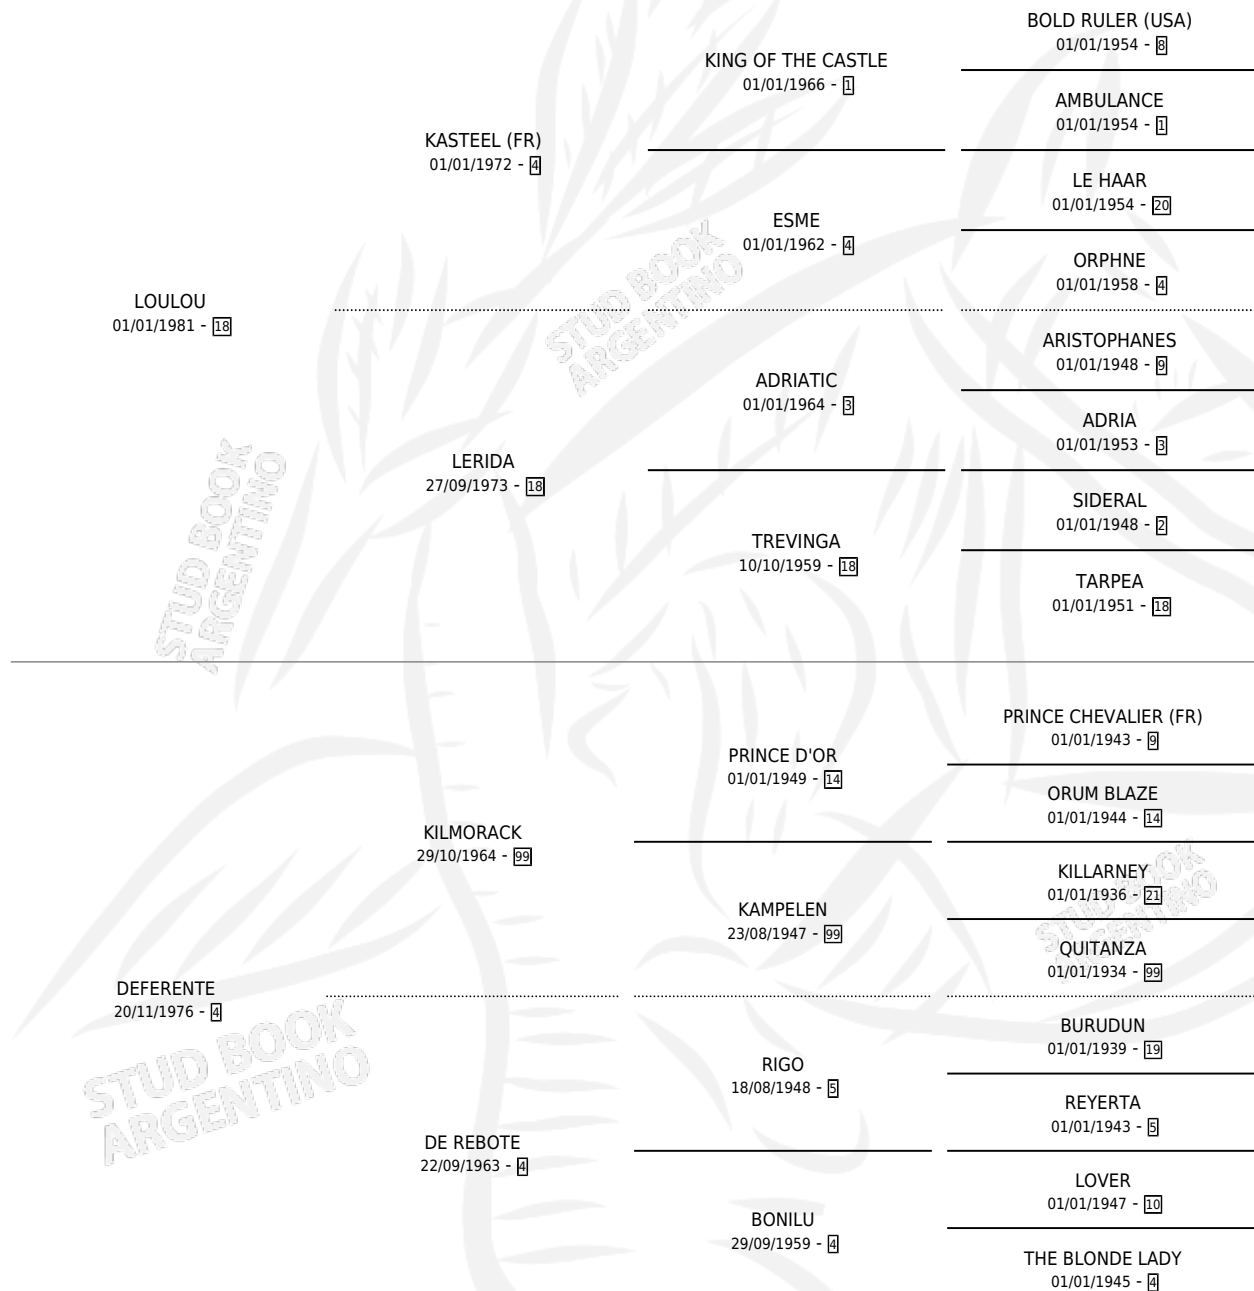

TE LOULOU

por LOULOU y DEFERENTE por KILMORACK

Argentina · Macho · Alazan · SP · 02/12/1988
Familia 4-k · Volumen 33

ESTADO

TIPIFICACIÓN SANGUÍNEA	X
TIPIFICACIÓN POR ADN	X
PASAPORTE	X
IDENTIFICACIÓN POR MICROCHIP	X
REPRODUCTOR	X

Lugar de nacimiento: Campo particular

Criador: Sin dato

PEDIGREE