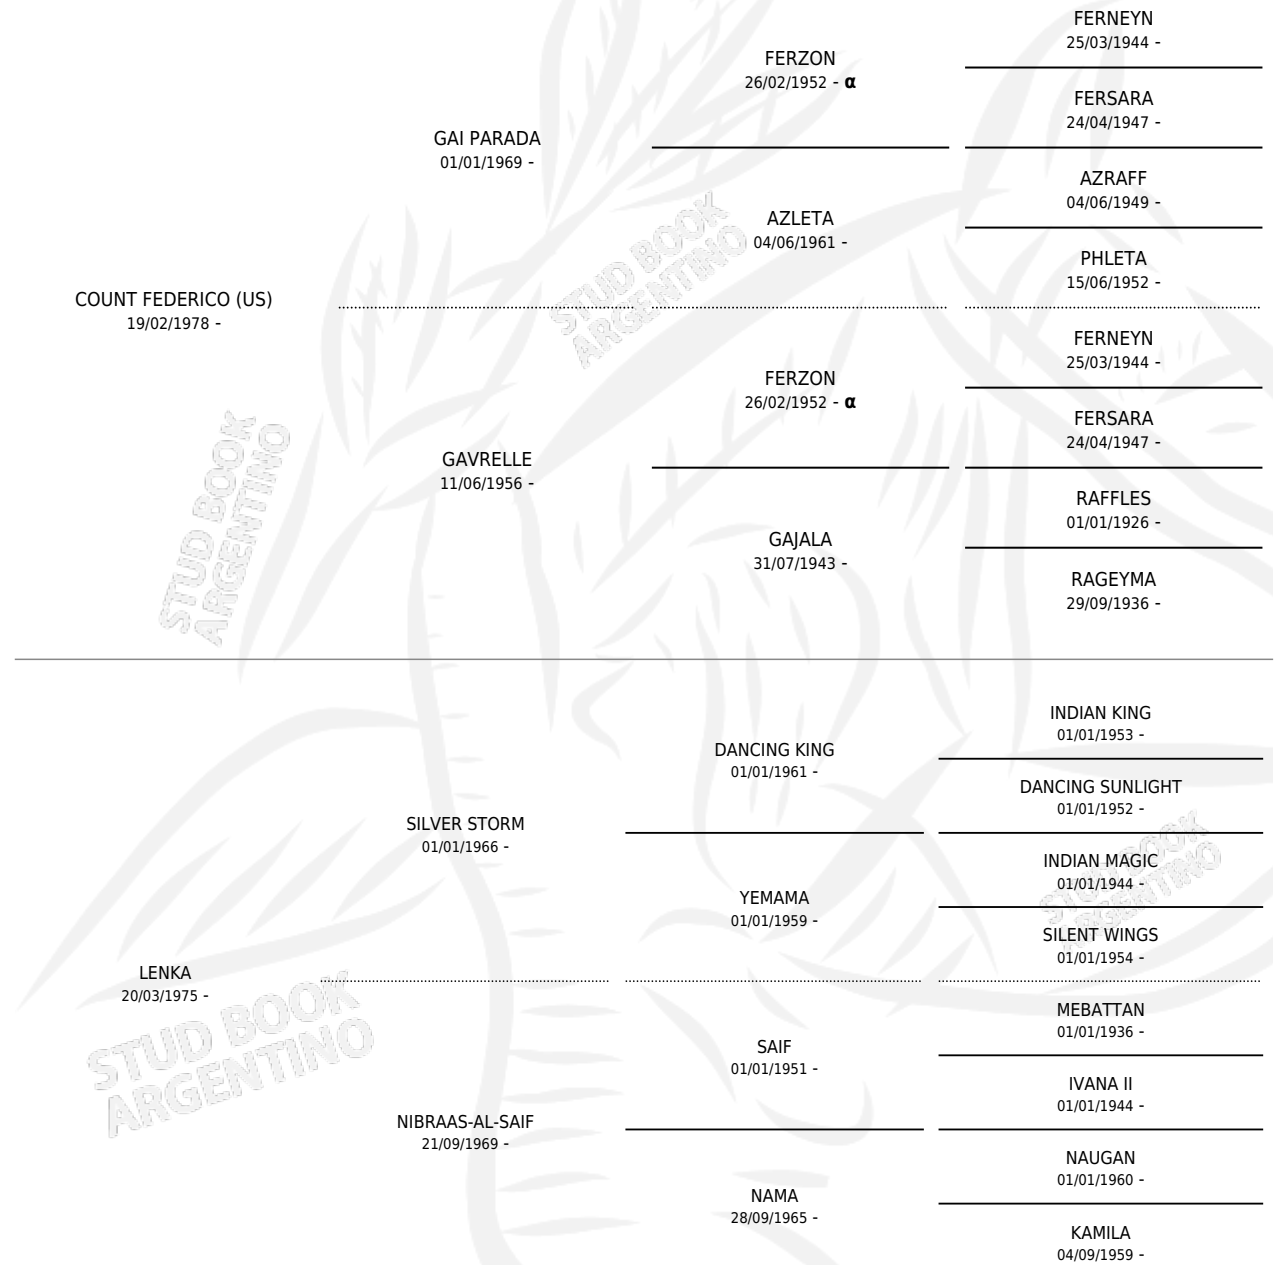

LC FELKA

por **COUNT FEDERICO (US)** y **LENKA** por **SILVER STORM**

PEDIGREE

Argentina · Hembra · Tordillo · AP · 27/11/1988
Familia · Volumen 33

ESTADO

TIPIFICACIÓN SANGUÍNEA	✓
TIPIFICACIÓN POR ADN	✓
PASAPORTE	X
IDENTIFICACIÓN POR MICROCHIP	X
REPRODUCTOR	✓

Lugar de nacimiento: La Catalina

Criador: La Catalina

~

HIJOS

	MACHOS	HEMBRAS
4 NACIERON	1	3
SIN ACTUACIONES		

INBREEDING : α

S

cimientos 4 / Efectividad 28.57%

PADRILLO	PRODUCTO	CRIADOR	1ER SERVICIO	ÚLTIMO SERVICIO
MAR CORAL	∅		12/07/2005	15/07/2005
LC FELKA	∅		08/07/2004	10/07/2004
MAR CORAL	∅		01/04/2004	05/04/2004
MAR CORAL	∅		10/02/2003	20/04/2003
ZT RUBRERO	∅		10/12/2001	12/12/2001
ZT RUBRERO	MAR LANCELOT (M T, 15/11/2001)	SIN DATO	27/11/2000	29/11/2000
ZT RUBRERO	∅		20/12/1999	24/12/1999
HLT RIGUROSO	∅		03/11/1998	07/11/1998
HLT RIGUROSO	MAR SONSOLES (H T, 13/10/1998)	SIN DATO	24/10/1997	28/10/1997
HLT RIGUROSO	∅		17/10/1996	17/10/1996
EL FARNES	MAR CANELA (H ZC, 07/10/1996) •MURIÓ EL 23/12/1998•	SIN DATO	16/10/1995	24/10/1995
HLT RIGUROSO	∅		18/11/1993	24/11/1993
EL FARNES	AG NURIA (H T, 10/11/1993)	SIN DATO	28/11/1992	04/12/1992
EL FARNES	∅		15/10/1991	17/10/1991