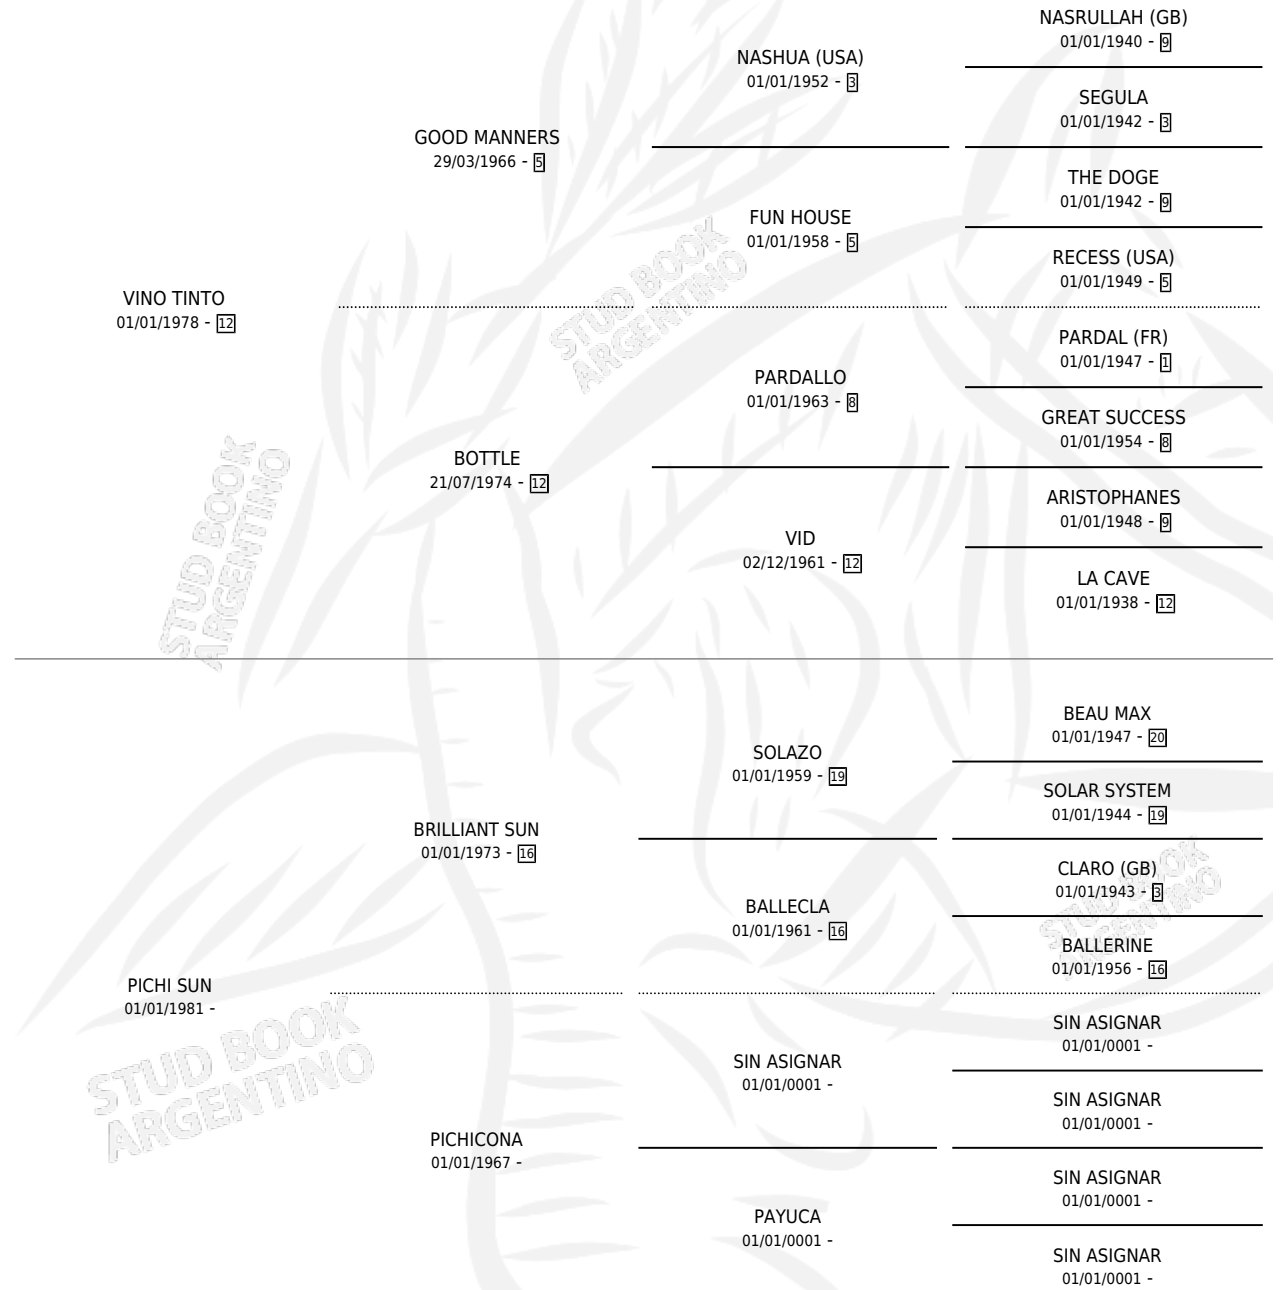

QUE LIDIA

por VINO TINTO y PICHI SUN por BRILLIANT SUN

Argentina · Hembra · Zaino · SP · 10/11/1988
Familia · Volumen 33

ESTADO

TIPIFICACIÓN SANGUÍNEA	X
TIPIFICACIÓN POR ADN	X
PASAPORTE	X
IDENTIFICACIÓN POR MICROCHIP	X
REPRODUCTOR	X

Lugar de nacimiento: Quehue

Criador: Sin dato

PEDIGREE

QUE LIDIA

Datos oficiales del Stud Book Argentino

Documento generado el 11/06/2026

studbook.org.ar