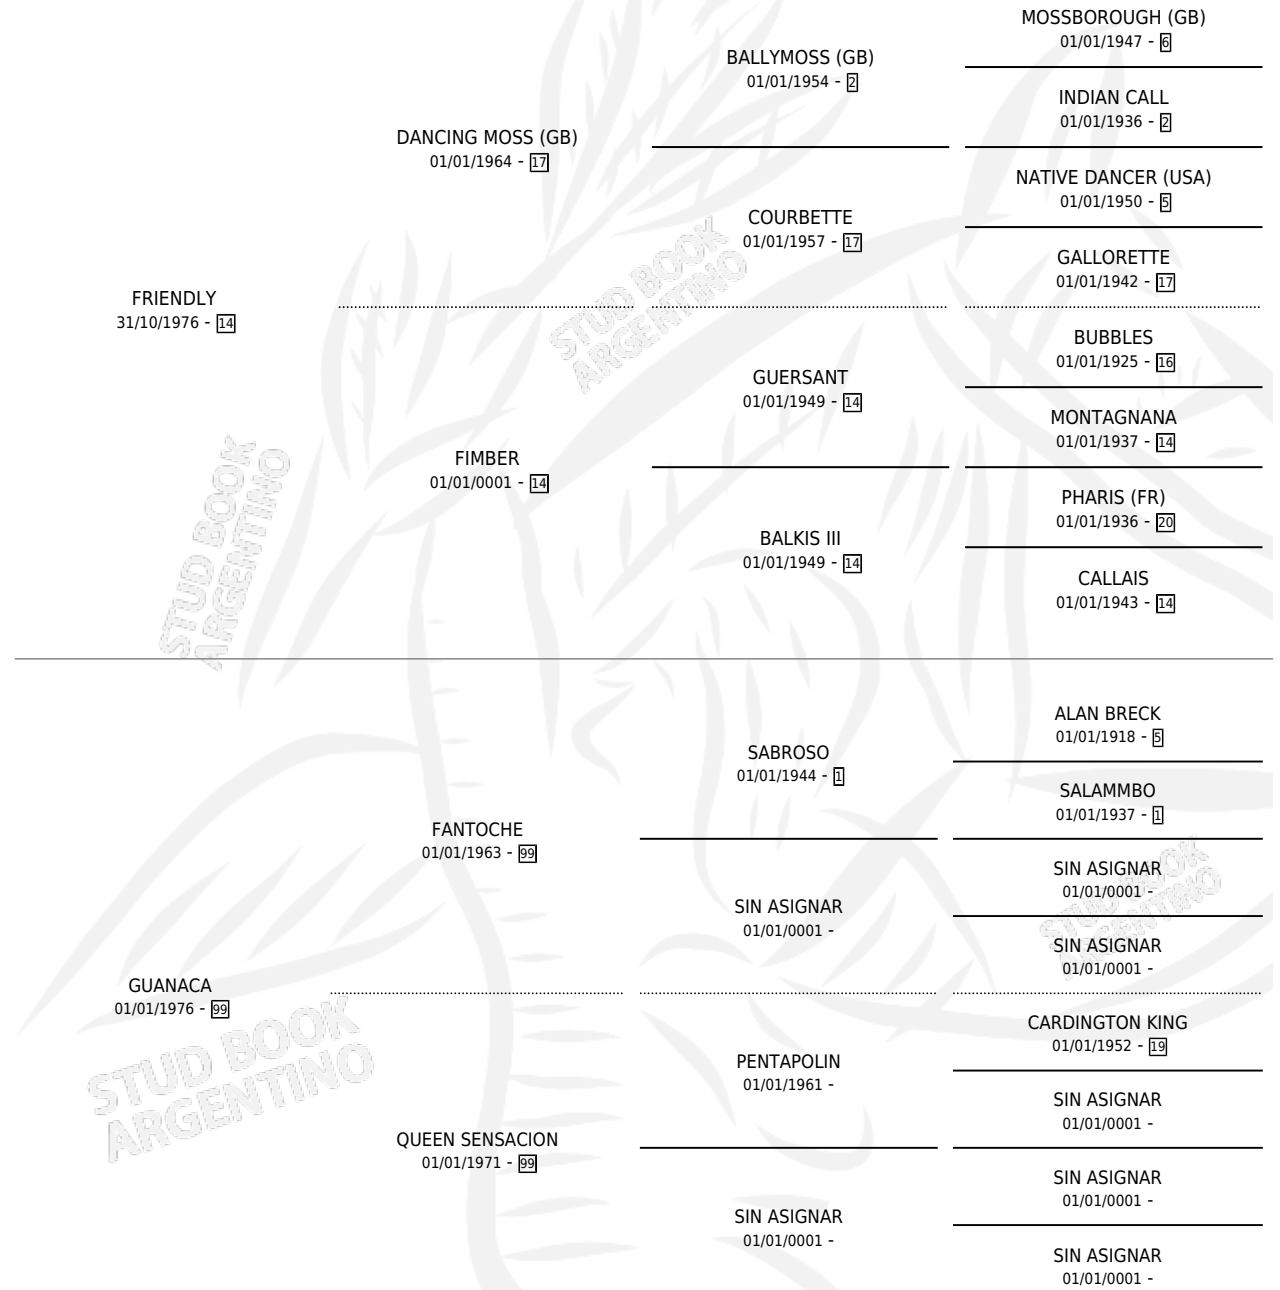

AMIGA PUNTERA

por FRIENDLY y GUANACA por FANTOCHE

Argentina · Hembra · Zaino · SP · 22/11/1988
Familia 99 · Volumen 33

ESTADO

TIPIFICACIÓN SANGUÍNEA	✓
TIPIFICACIÓN POR ADN	X
PASAPORTE	X
IDENTIFICACIÓN POR MICROCHIP	X
REPRODUCTOR	✓

Lugar de nacimiento: Don Fernando

Criador: Sin dato

~

HIJOS

	MACHOS	HEMBRAS
3 NACIERON	2	1
2 CORRIERON	1	1

SIN ACTUACIONES

PEDIGREE

S