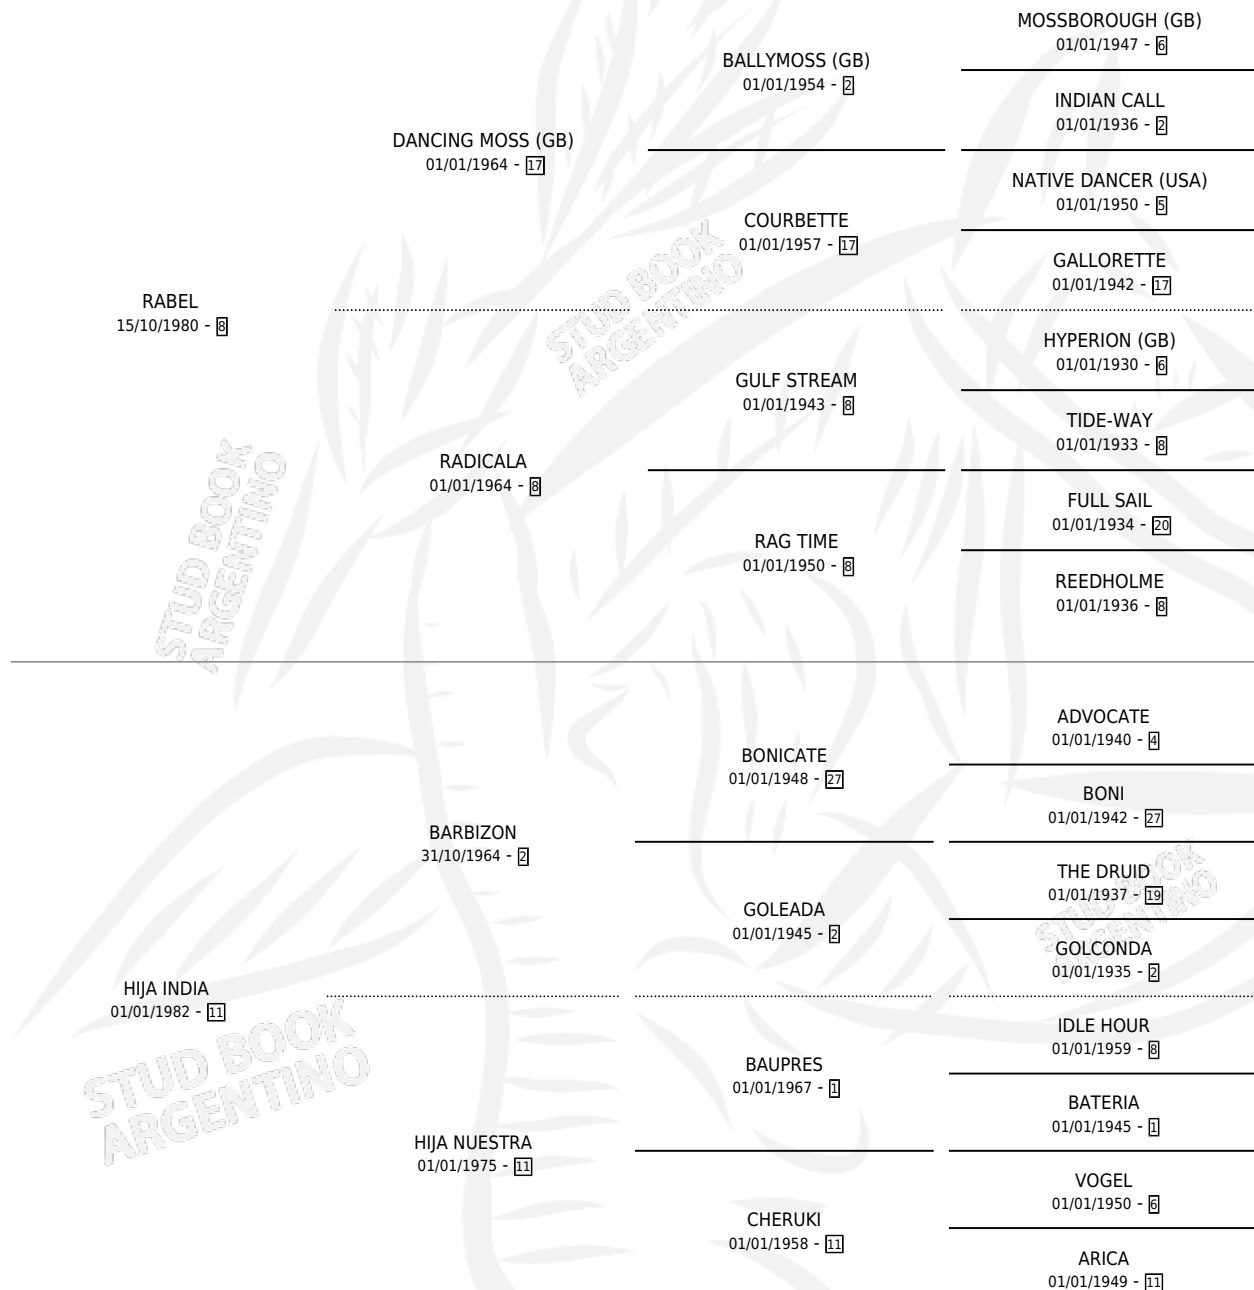

HIJO INDIO

por RABEL y HIJA INDIA por BARBIZON

Argentina · Macho · Zaino · SP · 20/11/1988
Familia 11-f · Volumen 33

ESTADO

TIPIFICACIÓN SANGUÍNEA	X
TIPIFICACIÓN POR ADN	X
PASAPORTE	X
IDENTIFICACIÓN POR MICROCHIP	X
REPRODUCTOR	X

Lugar de nacimiento: Cacique Negro

Criador: Sin dato

PEDIGREE

CAMPAÑA

Solo carreras oficiales de Argentina

POR EDAD

EDAD	CC	1°	2°	3°	4°	5°	NP	CLC	CLG	CLCG1	CLGG1	IMPORTE	GANANCIA / CC
3 AÑOS	3	0	0	0	0	0	3	0	0	0	0	\$0	\$0
4 AÑOS	12	0	0	2	1	0	9	0	0	0	0	\$0	\$0
TOTALES	15	0	0	2	1	0	12	0	0	0	0	\$0	\$0
%		0.0%	0.0%	13.3%	6.7%	0.0%	80.0%	0.0%	0.0%	0.0%	0.0%		

Placés en La Plata en 15 carreras disputadas.

POR DISTANCIA

HIPODROMO	CC	1°	2°	3°	4°	5°	NP	CLC	CLG	CLCG1	CLGG1	IMPORTE
LA PLATA	15	0	0	2	1	0	12	0	0	0	0	\$0
1600 MTS	4	0	0	1	0	0	3	0	0	0	0	\$0
1700 MTS	4	0	0	1	1	0	2	0	0	0	0	\$0
1400 MTS	3	0	0	0	0	0	3	0	0	0	0	\$0
1200 MTS	2	0	0	0	0	0	2	0	0	0	0	\$0
2000 MTS	2	0	0	0	0	0	2	0	0	0	0	\$0