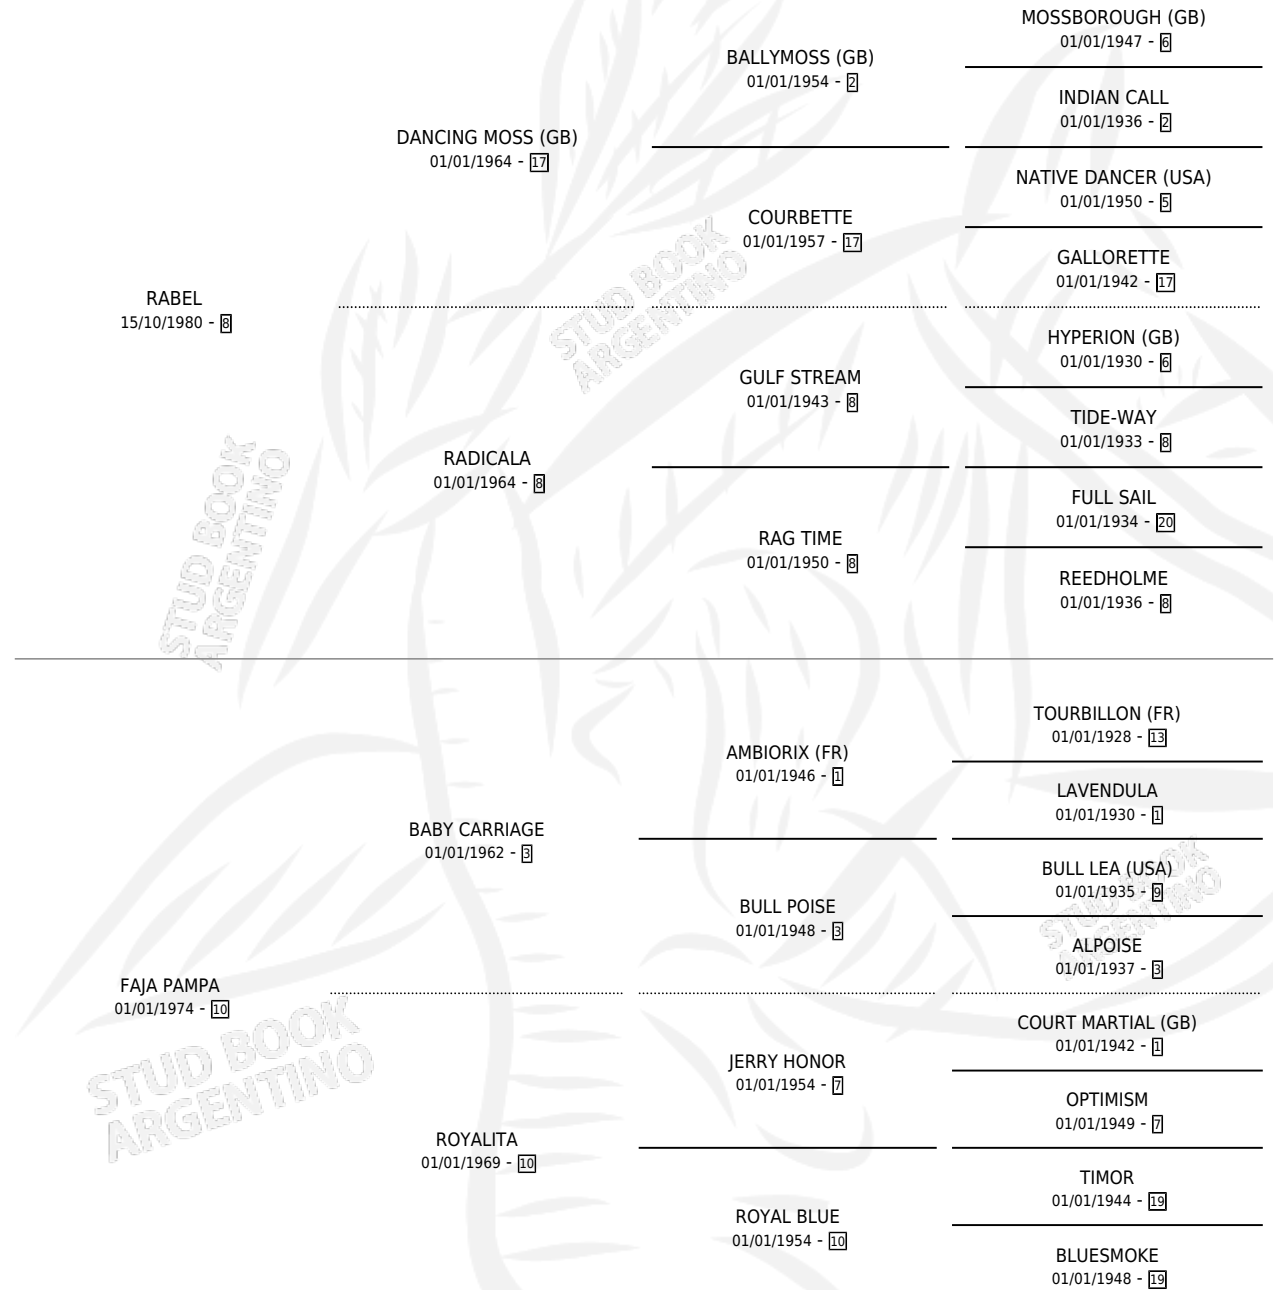

ELFAJAO

por RABEL y FAJA PAMPA por BABY CARRIAGE

Argentina · Macho · Alazan · SP · 10/11/1988
Familia 10-a · Volumen 33

ESTADO

TIPIFICACIÓN SANGUÍNEA	✓
TIPIFICACIÓN POR ADN	X
PASAPORTE	X
IDENTIFICACIÓN POR MICROCHIP	X
REPRODUCTOR	✓

Lugar de nacimiento: Cacique Negro

Criador: Sin dato

PEDIGREE

SERVICIOS PADRILLO

TEMPORADA	HARAS	SERVICIO	NAC.	EFFECTIVIDAD
1997	CACIQUE NEGRO	7	0	0.00 %

ELFAJAO

Datos oficiales del Stud Book Argentino

Documento generado el 26/04/2026