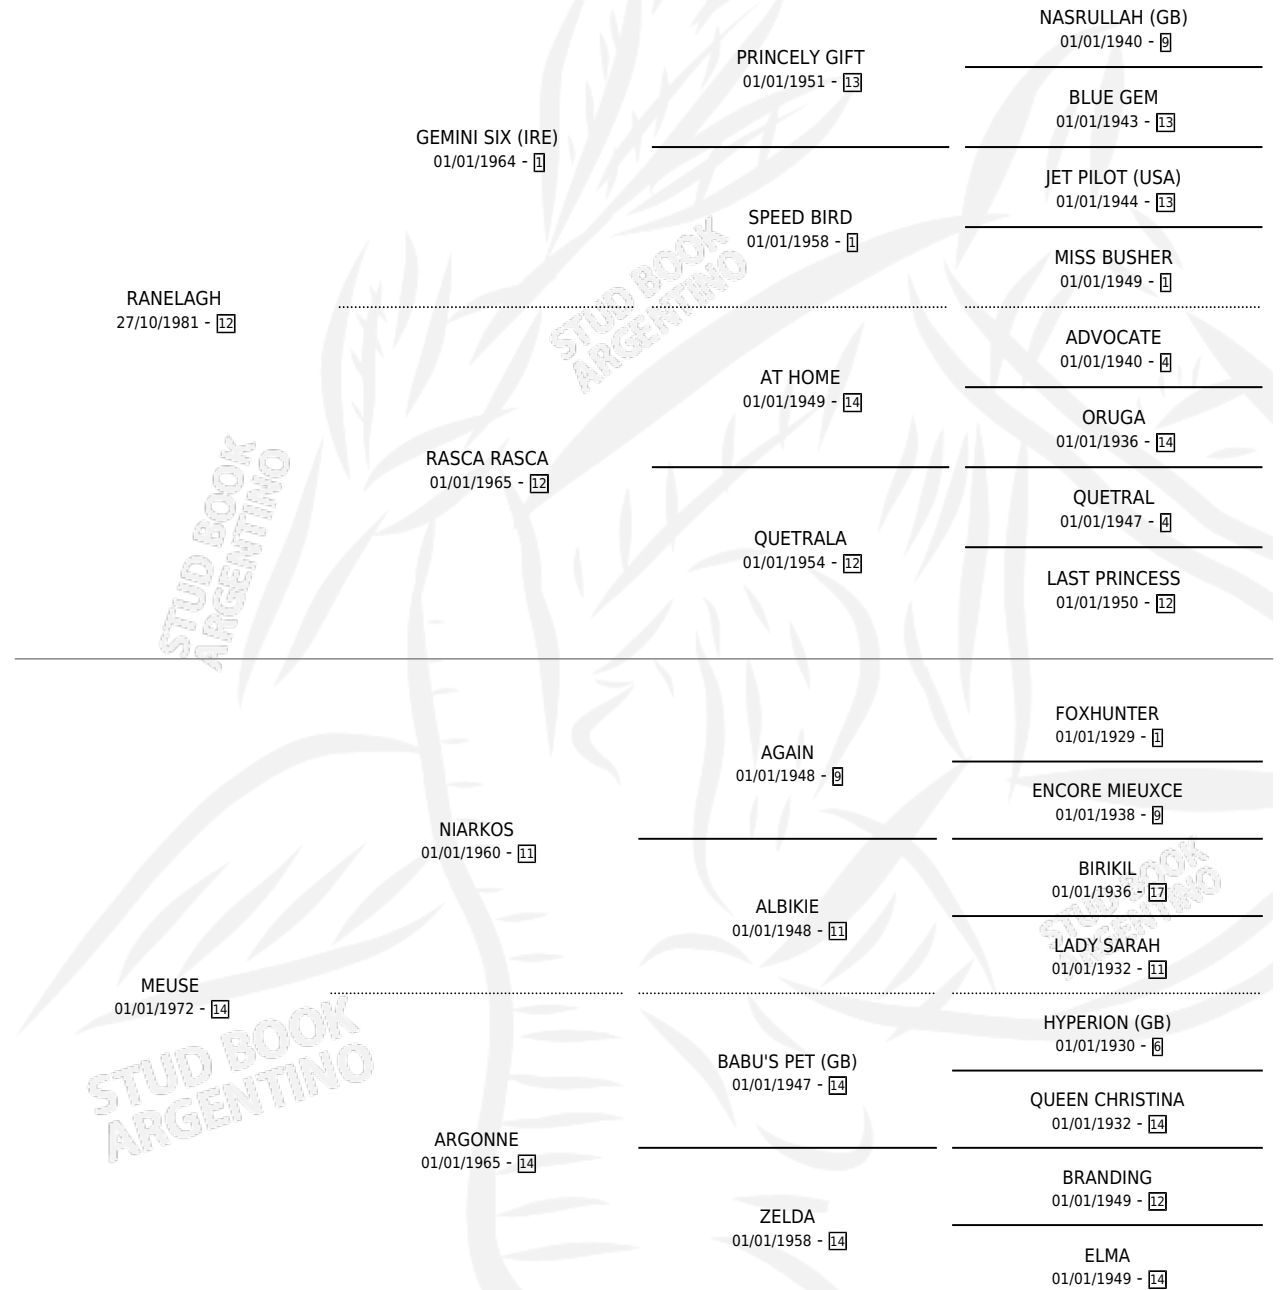

RANDY

por RANELAGH y MEUSE por NIARKOS

Argentina · Macho · Zaino · SP · 29/11/1988
Familia 14 · Volumen 33

ESTADO

TIPIFICACIÓN SANGUÍNEA	X
TIPIFICACIÓN POR ADN	X
PASAPORTE	X
IDENTIFICACIÓN POR MICROCHIP	X
REPRODUCTOR	X

Lugar de nacimiento: Junin

Criador: Sin dato

PEDIGREE

RANDY

Datos oficiales del Stud Book Argentino

Documento generado el 25/04/2026

studbook.org.ar