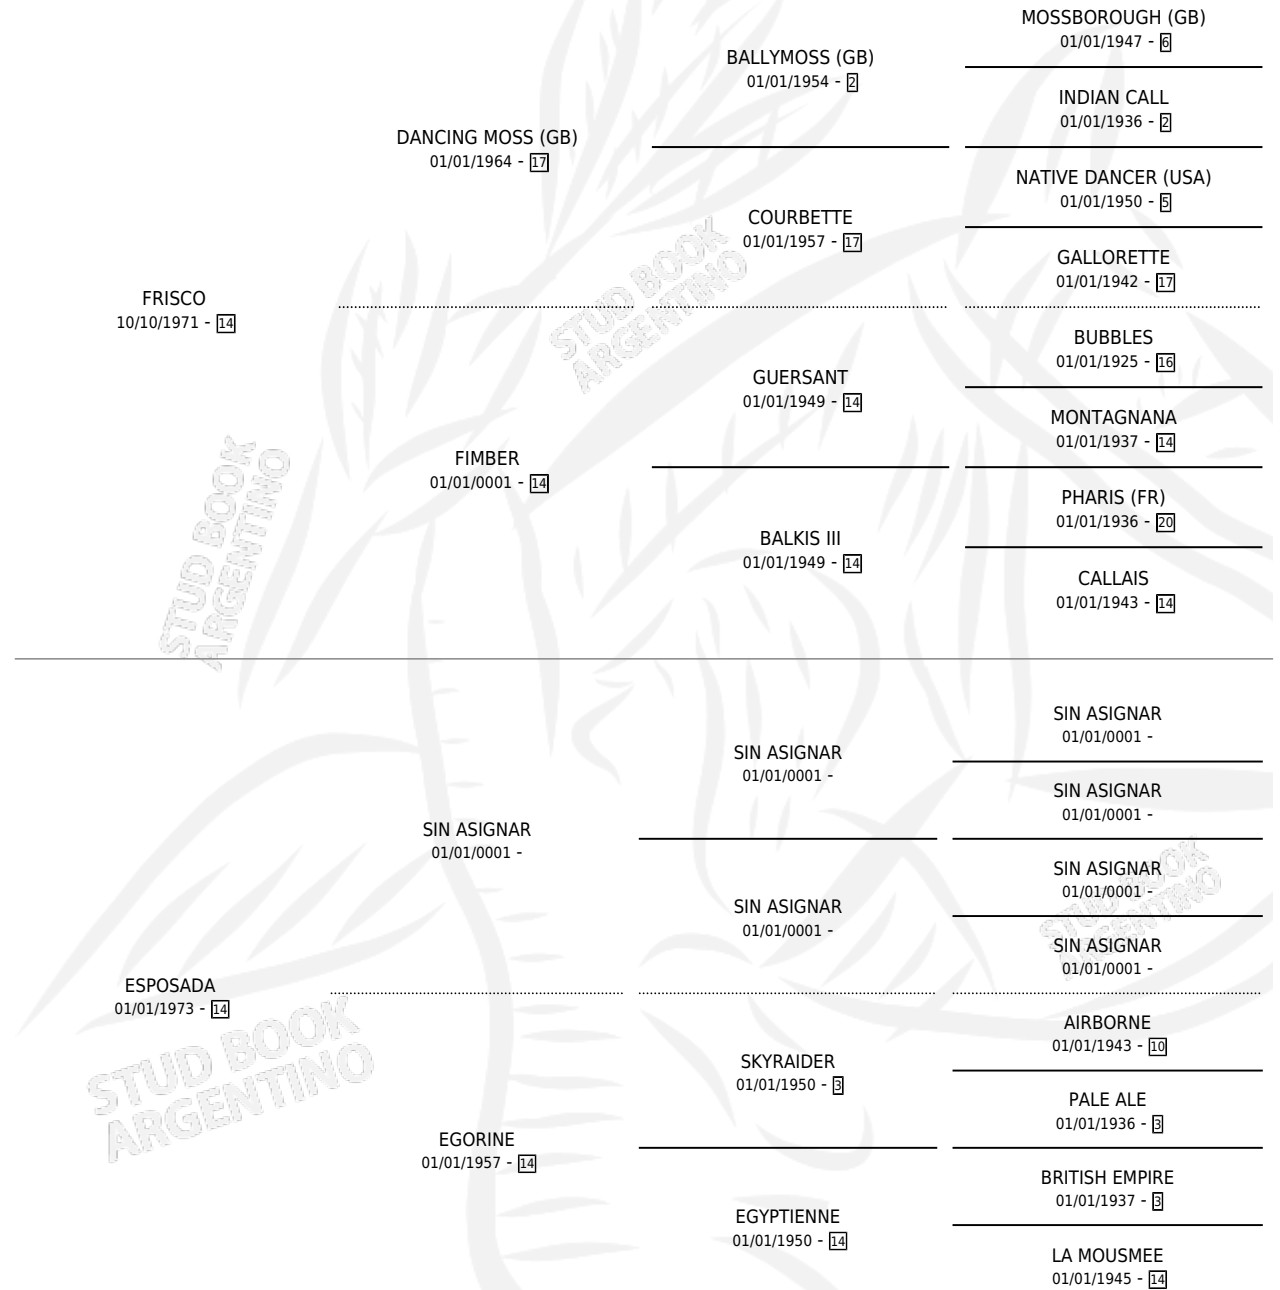

FRIDA

por **FRISCO** y **ESPOSADA** por **SIN ASIGNAR**

Argentina · Hembra · Tordillo · SP · 30/11/1988
Familia 14-e · Volumen 33

ESTADO

TIPIFICACIÓN SANGUÍNEA	X
TIPIFICACIÓN POR ADN	X
PASAPORTE	X
IDENTIFICACIÓN POR MICROCHIP	X
REPRODUCTOR	✓

Lugar de nacimiento: La Chaira

Criador: Sin dato

PEDIGREE

S

mientos 0 / Efectividad 0.00%

PADRILLO

PRODUCTO

CRIADOR

1ER SERVICIO

ÚLTIMO SERVICIO

END

∅

16/08/1995

16/08/1995

FRIDA

Datos oficiales del Stud Book Argentino