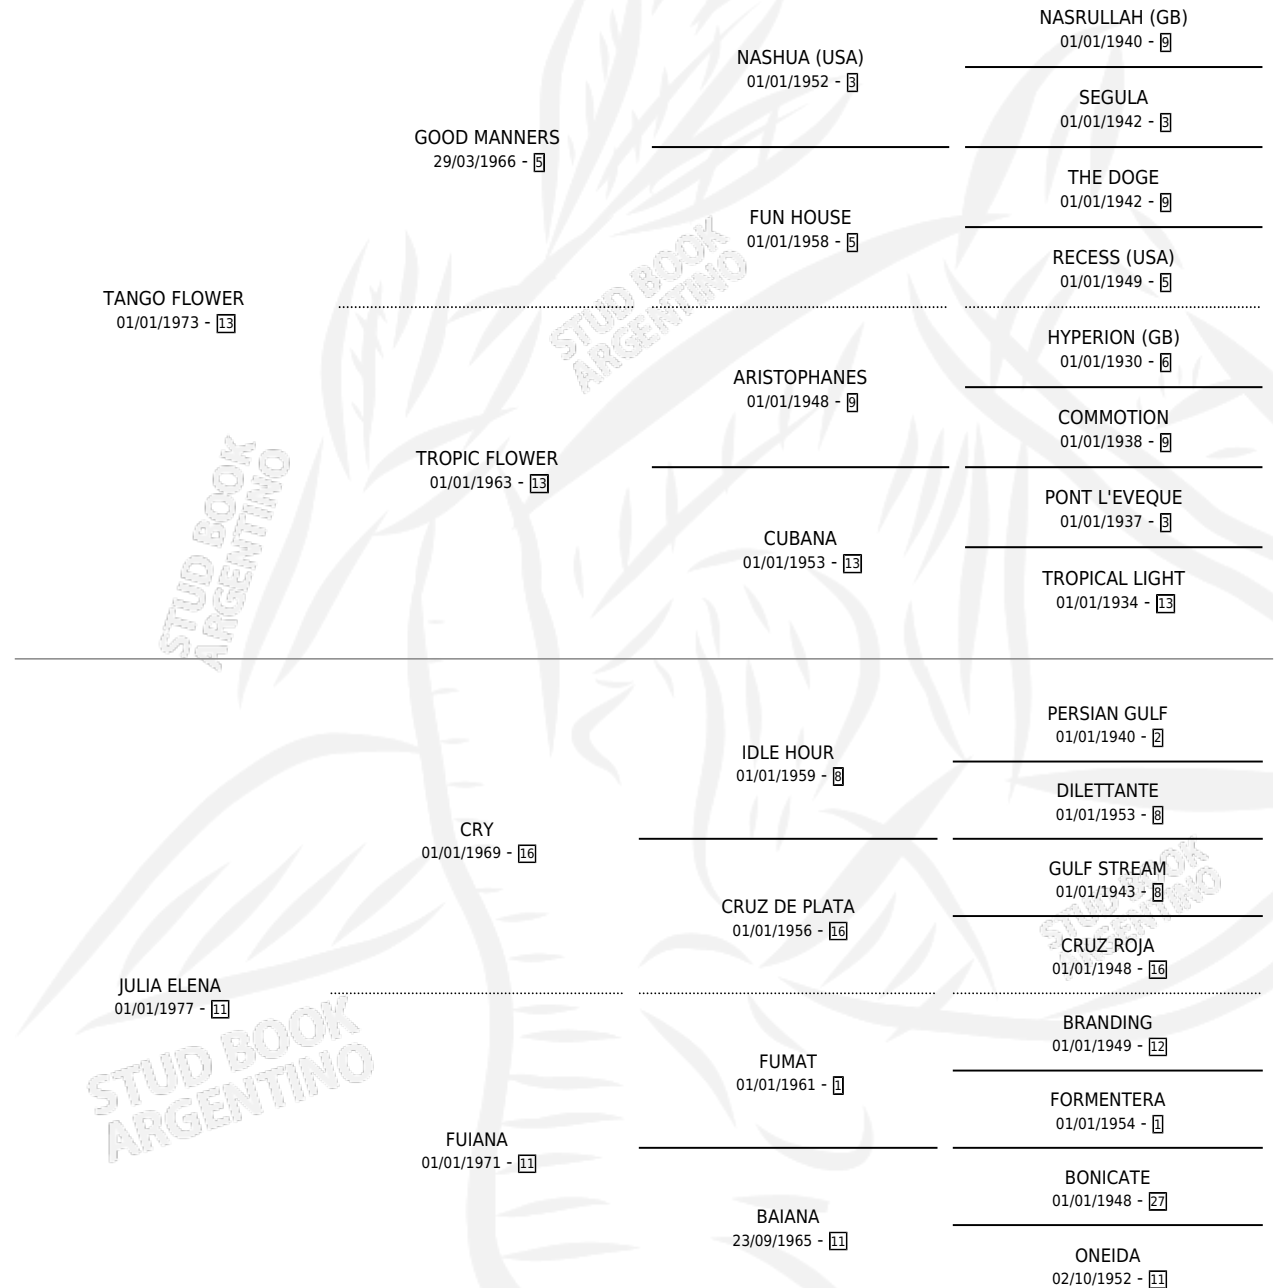

MAMBRU

por TANGO FLOWER y JULIA ELENA por CRY

Argentina · Macho · Alazan · SP · 23/11/1988
Familia 11 · Volumen 33

ESTADO

TIPIFICACIÓN SANGUÍNEA	X
TIPIFICACIÓN POR ADN	X
PASAPORTE	X
IDENTIFICACIÓN POR MICROCHIP	X
REPRODUCTOR	X

Lugar de nacimiento: Las Mostazas

Criador: Sin dato

PEDIGREE

MAMBRU

Datos oficiales del Stud Book Argentino

Documento generado el 10/05/2026

studbook.org.ar