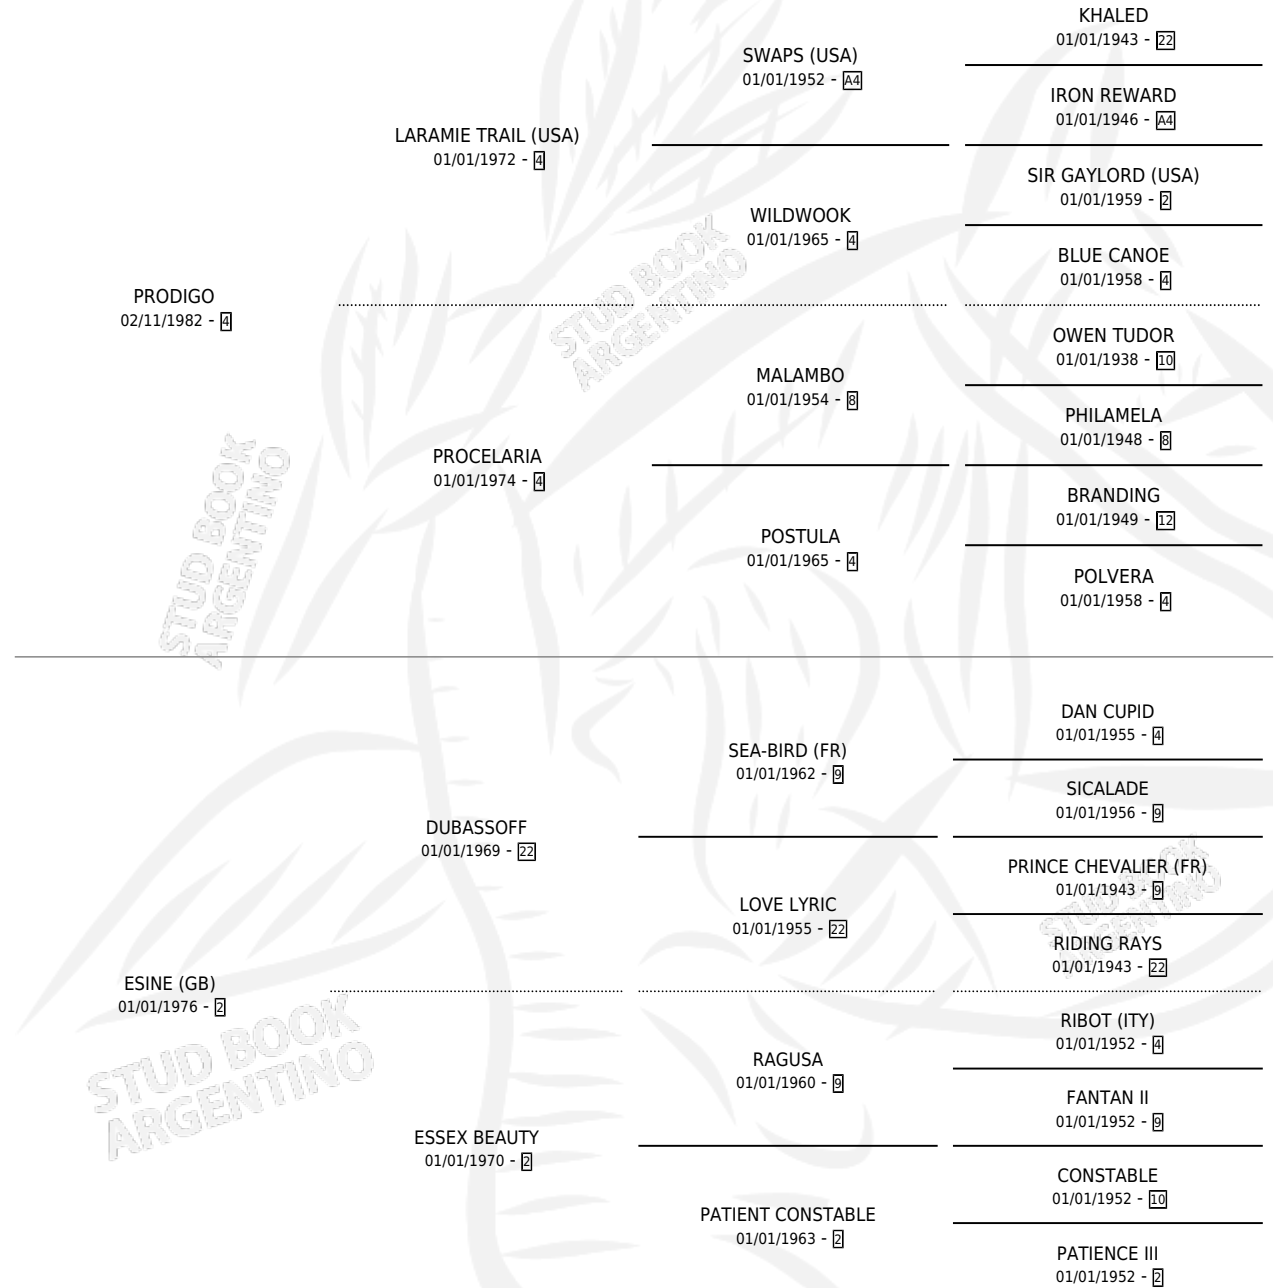

ONLY FOUR

por **PRODIGO** y **ESINE (GB)** por **DUBASSOFF**

Argentina · Hembra · Zaino · SP · 19/11/1988
Familia 2 · Volumen 33

ESTADO

TIPIFICACIÓN SANGUÍNEA	X
TIPIFICACIÓN POR ADN	X
PASAPORTE	X
IDENTIFICACIÓN POR MICROCHIP	X
REPRODUCTOR	X

Lugar de nacimiento: El Secreto

Criador: Sin dato

PEDIGREE