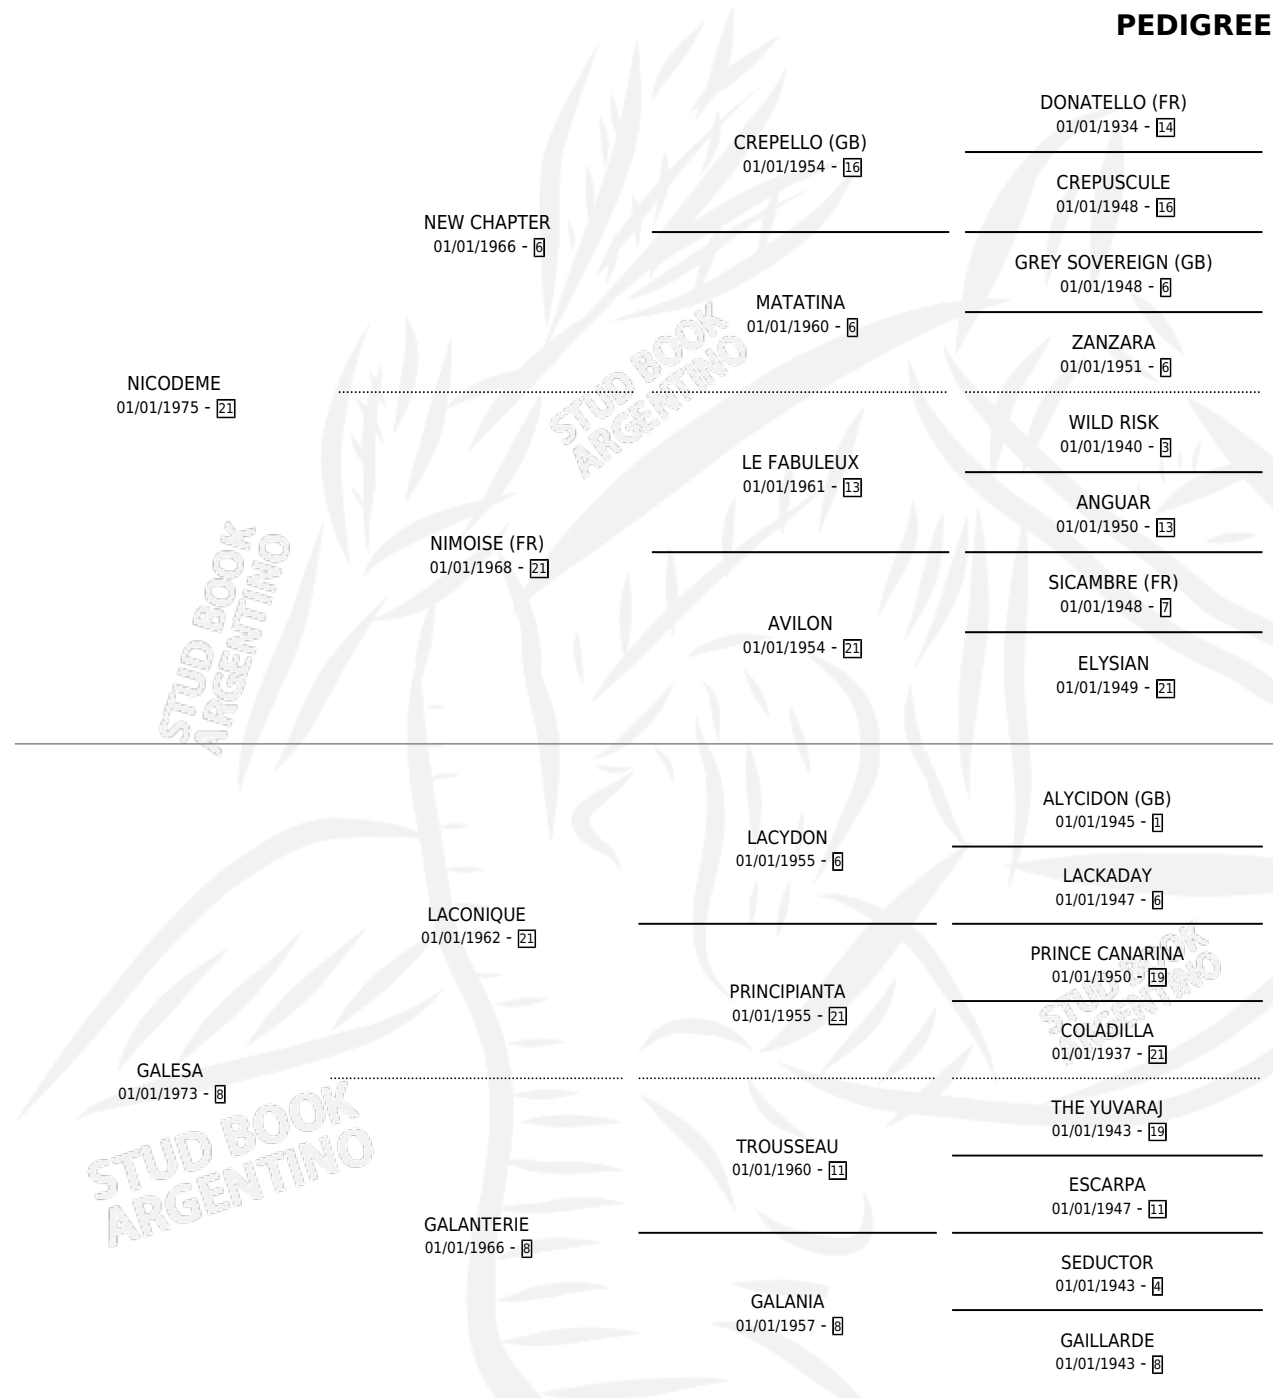

EL GALAICO

por NICODEME y GALESA por LACONIQUE

Argentina · Macho · Zaino · SP · 21/11/1988
Familia 8-j · Volumen 33

ESTADO

TIPIFICACIÓN SANGUÍNEA	X
TIPIFICACIÓN POR ADN	X
PASAPORTE	X
IDENTIFICACIÓN POR MICROCHIP	X
REPRODUCTOR	X

Lugar de nacimiento: El 12

Criador: Sin dato

PEDIGREE

EL GALAICO

Datos oficiales del Stud Book Argentino

Documento generado el 10/05/2026

studbook.org.ar