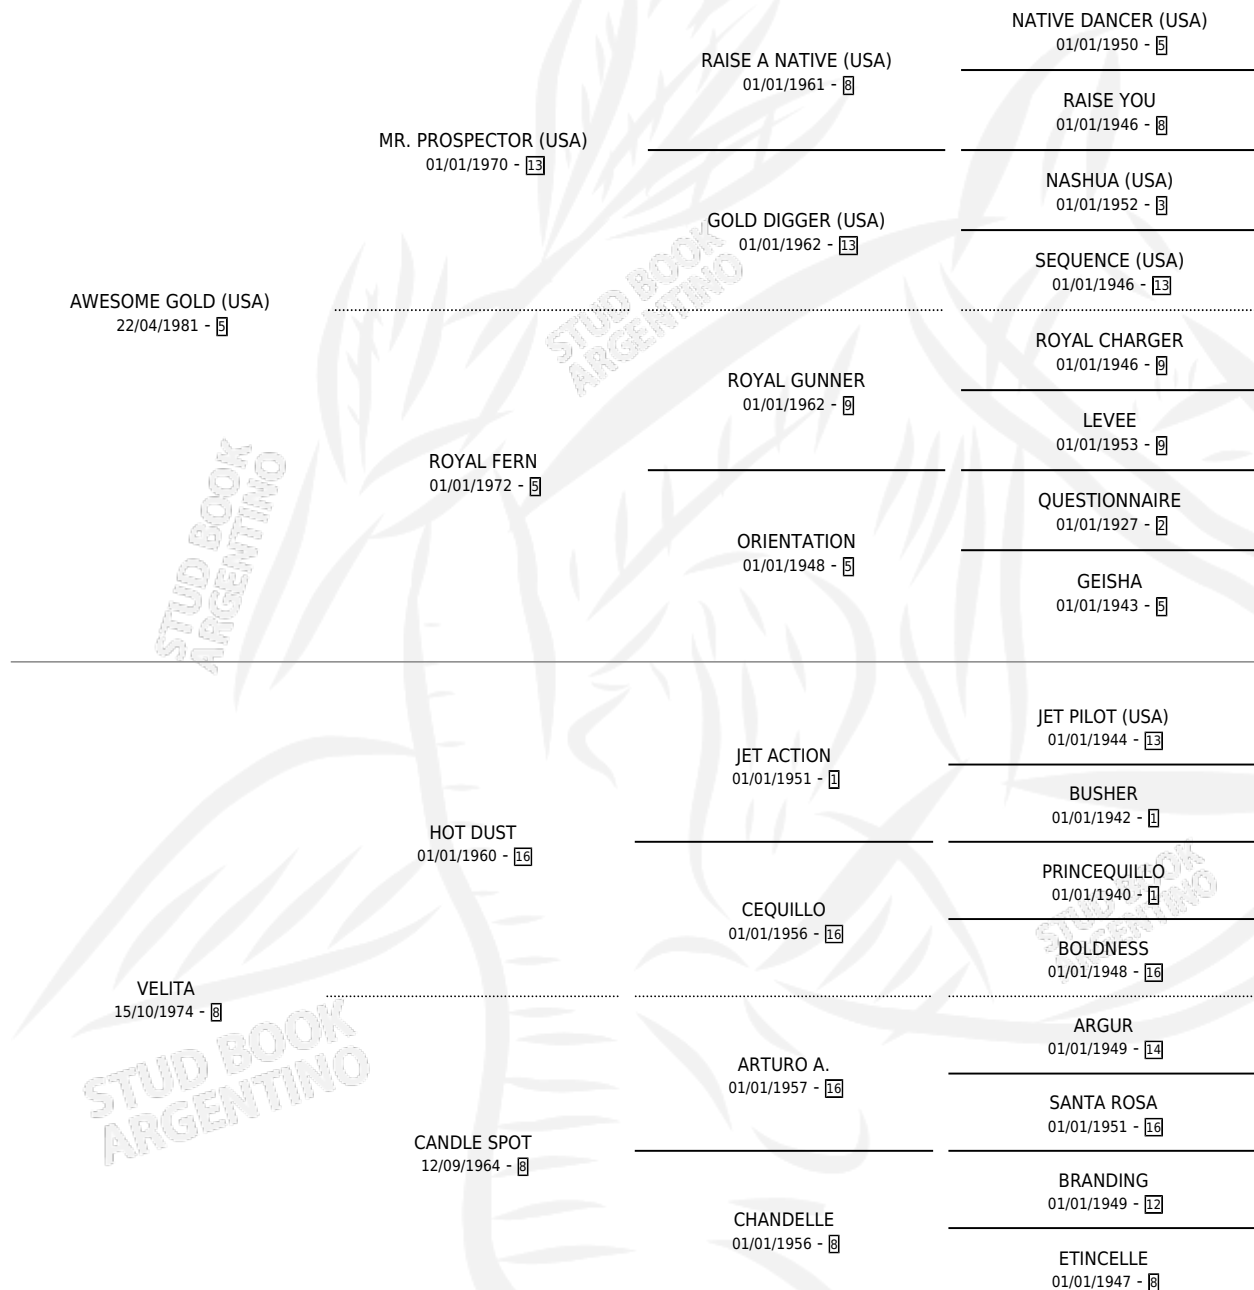

PETISA HOT

por **AWESOME GOLD (USA)** y **VELITA** por **HOT DUST**

Argentina · Hembra · Alazan · SP · 27/09/1988
Familia 8-g · Volumen 33

ESTADO

TIPIFICACIÓN SANGUÍNEA	✓
TIPIFICACIÓN POR ADN	X
PASAPORTE	X
IDENTIFICACIÓN POR MICROCHIP	X
REPRODUCTOR	✓

Lugar de nacimiento: Pampa Chica

Criador: Sin dato

~

HIJOS

	MACHOS	HEMBRAS
1 NACIERON	1	0
1 CORRIERON	1	0

SIN ACTUACIONES

PEDIGREE

CAMPAÑA

Solo carreras oficiales de Argentina

POR EDAD

EDAD	CC	1°	2°	3°	4°	5°	NP	CLC	CLG	CLCG1	CLGG1	IMPORTE	GANANCIA / CC
3 AÑOS	4	1	0	0	0	1	2	0	0	0	0	\$0	\$0
4 AÑOS	2	0	0	0	0	0	2	0	0	0	0	\$0	\$0
7 AÑOS	6	1	0	0	0	0	5	0	0	0	0	\$4,000	\$667
TOTALES	12	2	0	0	0	1	9	0	0	0	0	\$4,000	\$333
%		16.7%	0.0%	0.0%	0.0%	8.3%	75.0%	0.0%	0.0%	0.0%	0.0%		