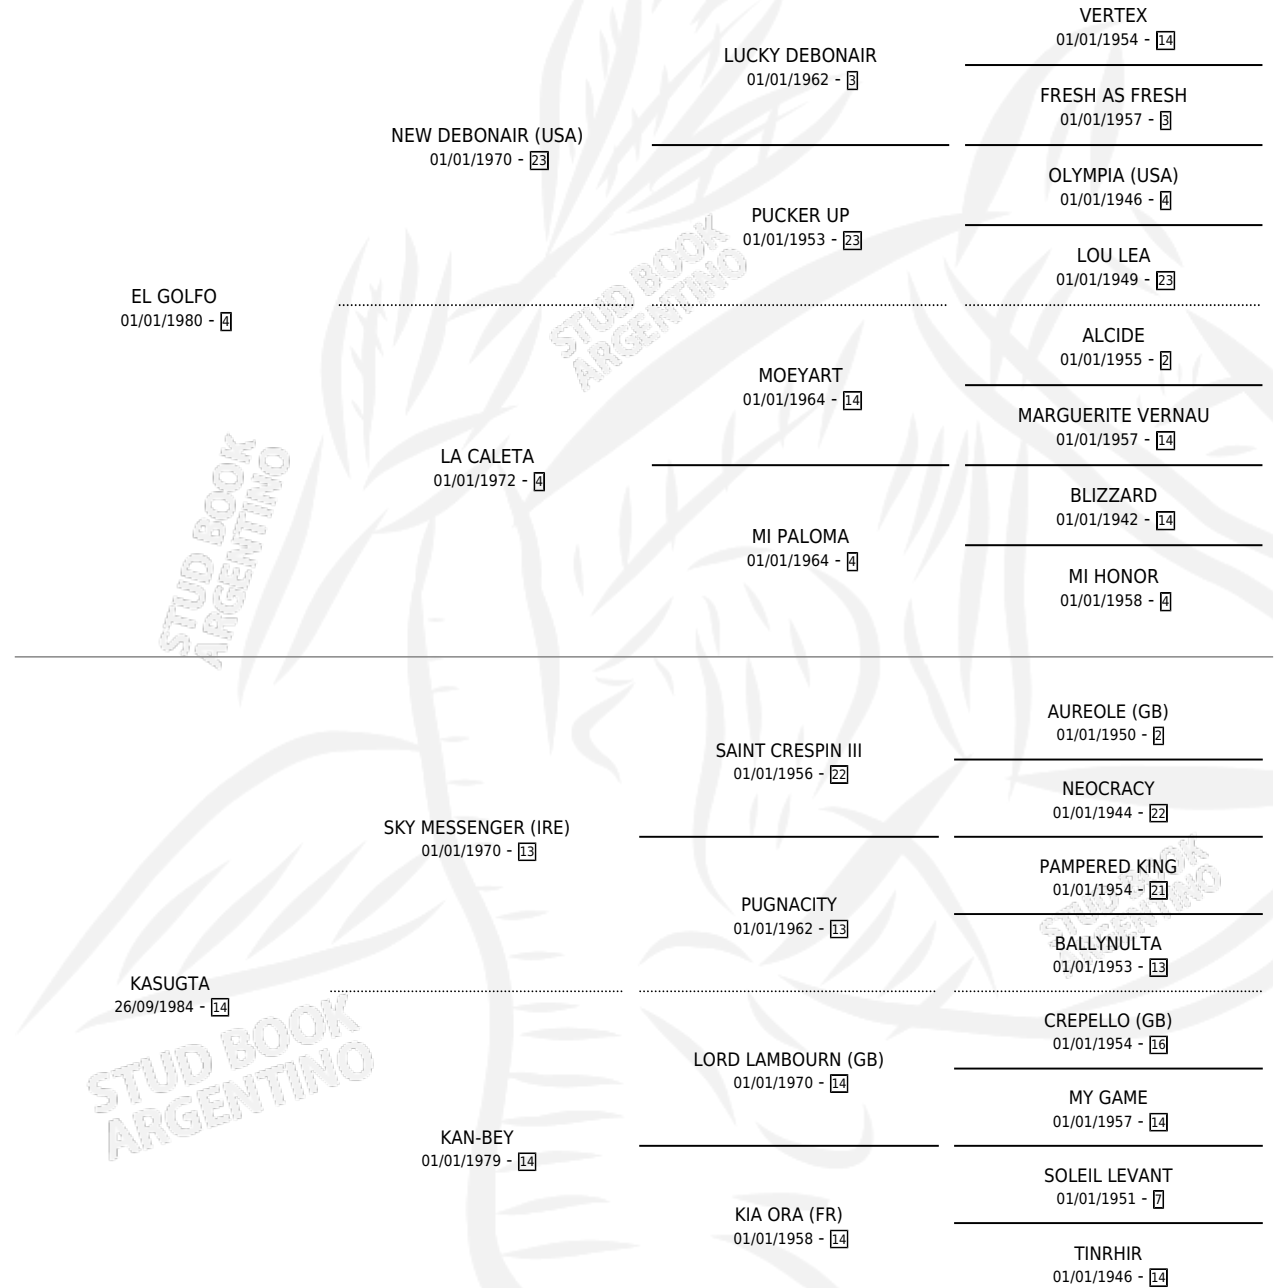

GOLD KAS

por EL GOLFO y KASUGTA por SKY MESSENGER (IRE)

Argentina · Hembra · Alazan Tostado · SP · 15/11/1988
Familia 14 · Volumen 33

ESTADO

TIPIFICACIÓN SANGUÍNEA	X
TIPIFICACIÓN POR ADN	X
PASAPORTE	X
IDENTIFICACIÓN POR MICROCHIP	X
REPRODUCTOR	X

Lugar de nacimiento: La Paloma

Criador: Sin dato

PEDIGREE