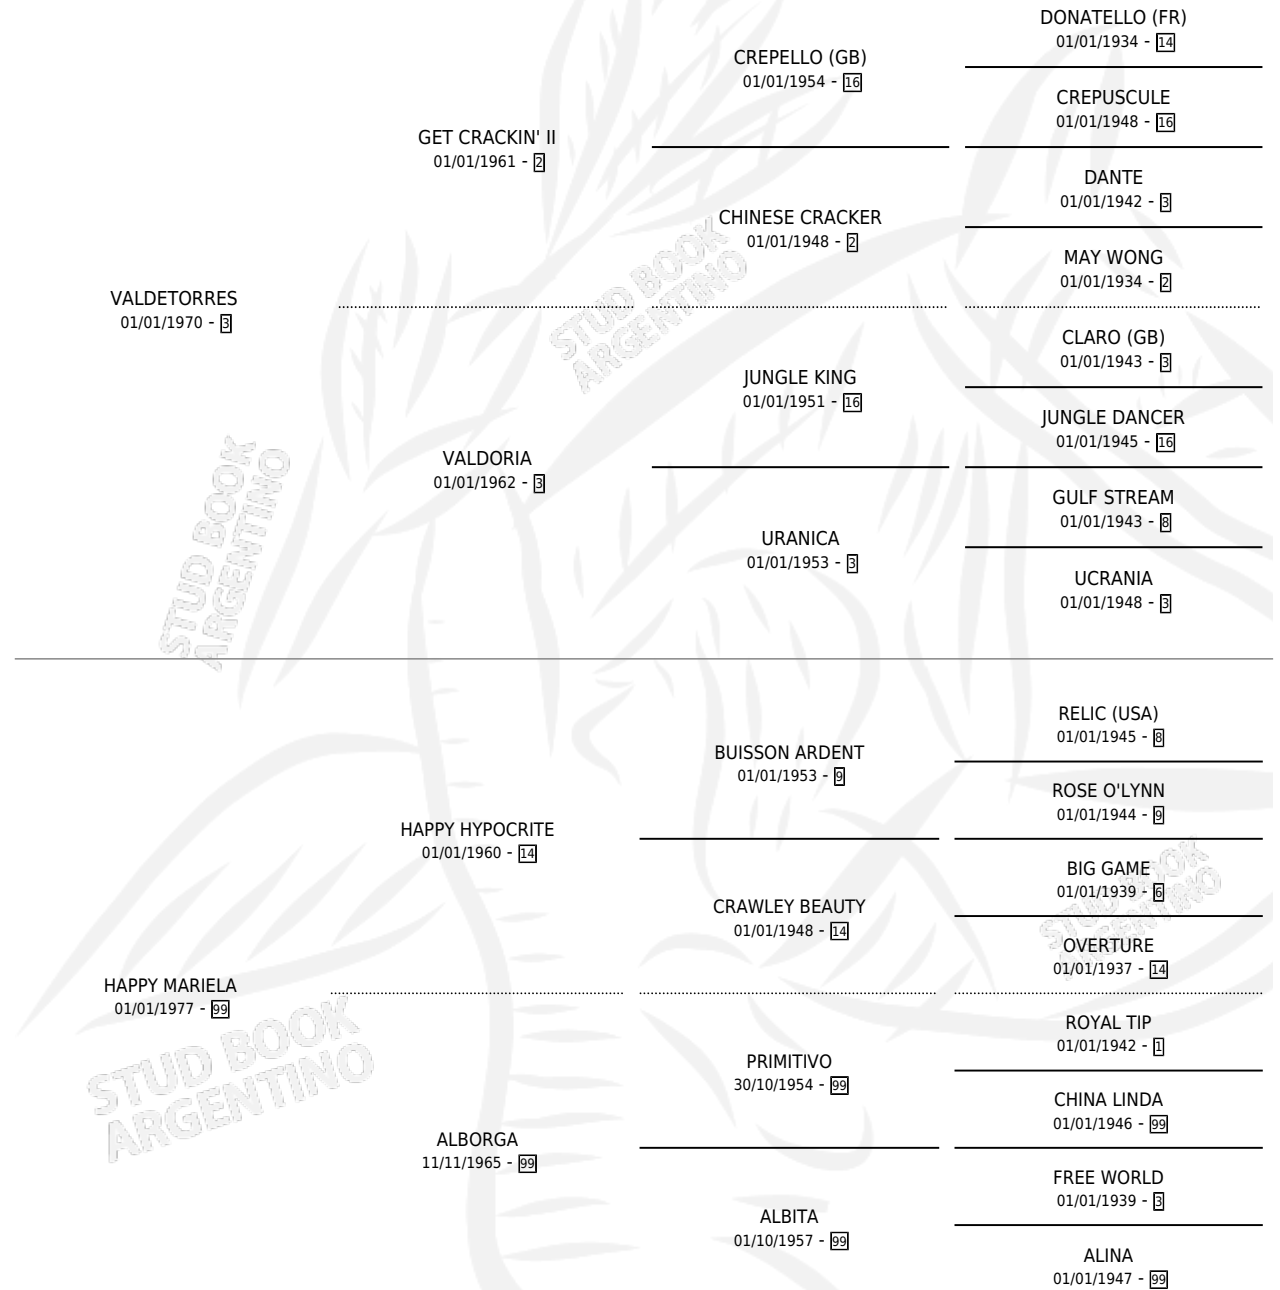

# MARYPY

por VALDETORRES y HAPPY MARIELA por HAPPY HYPOCRITE

Argentina · Hembra · Zaino · SP · 28/10/1988  
Familia 99 · Volumen 33

## ESTADO

TIPIFICACIÓN SANGUÍNEA	X
TIPIFICACIÓN POR ADN	X
PASAPORTE	X
IDENTIFICACIÓN POR MICROCHIP	X
REPRODUCTOR	X

**Lugar de nacimiento:** El Chalet  
**Criador:** Sin dato

## PEDIGREE