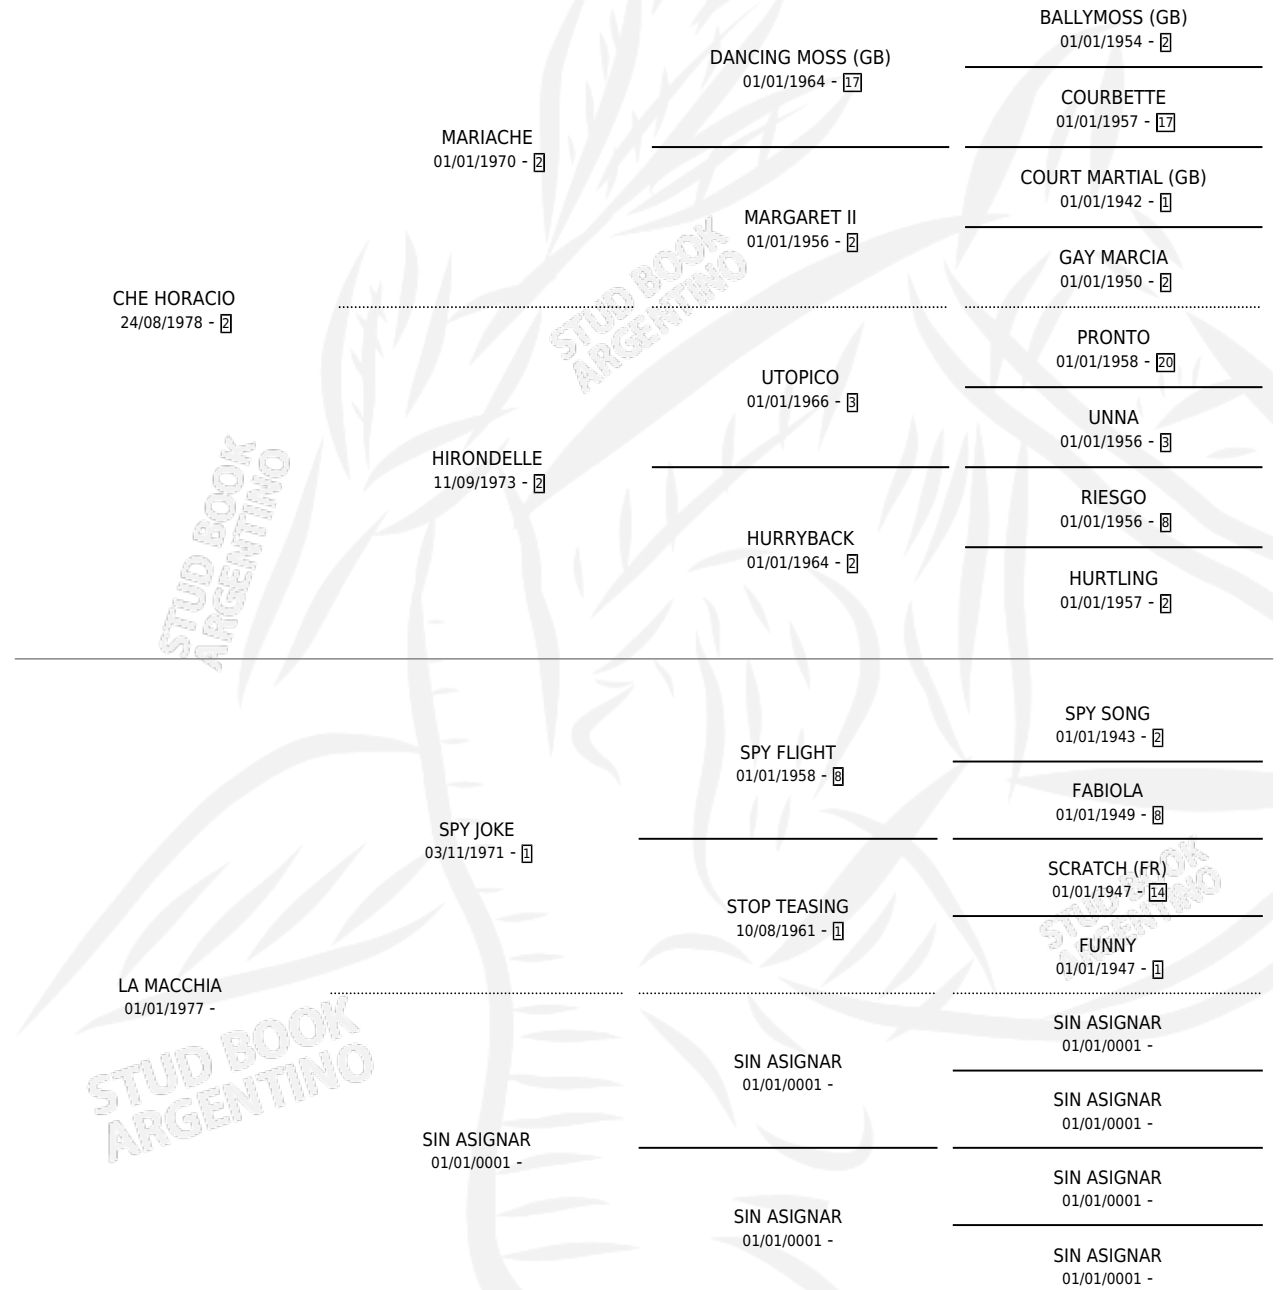

CHE BETO

por CHE HORACIO y LA MACCHIA por SPY JOKE

Argentina · Macho · Zaino · SP · 03/09/1988
Familia · Volumen 33

ESTADO

| | |
|------------------------------|---|
| TIPIFICACIÓN SANGUÍNEA | X |
| TIPIFICACIÓN POR ADN | X |
| PASAPORTE | X |
| IDENTIFICACIÓN POR MICROCHIP | X |
| REPRODUCTOR | X |

Lugar de nacimiento: Mere

Criador: Sin dato

PEDIGREE

CHE BETO

Datos oficiales del Stud Book Argentino

Documento generado el 07/05/2026

studbook.org.ar