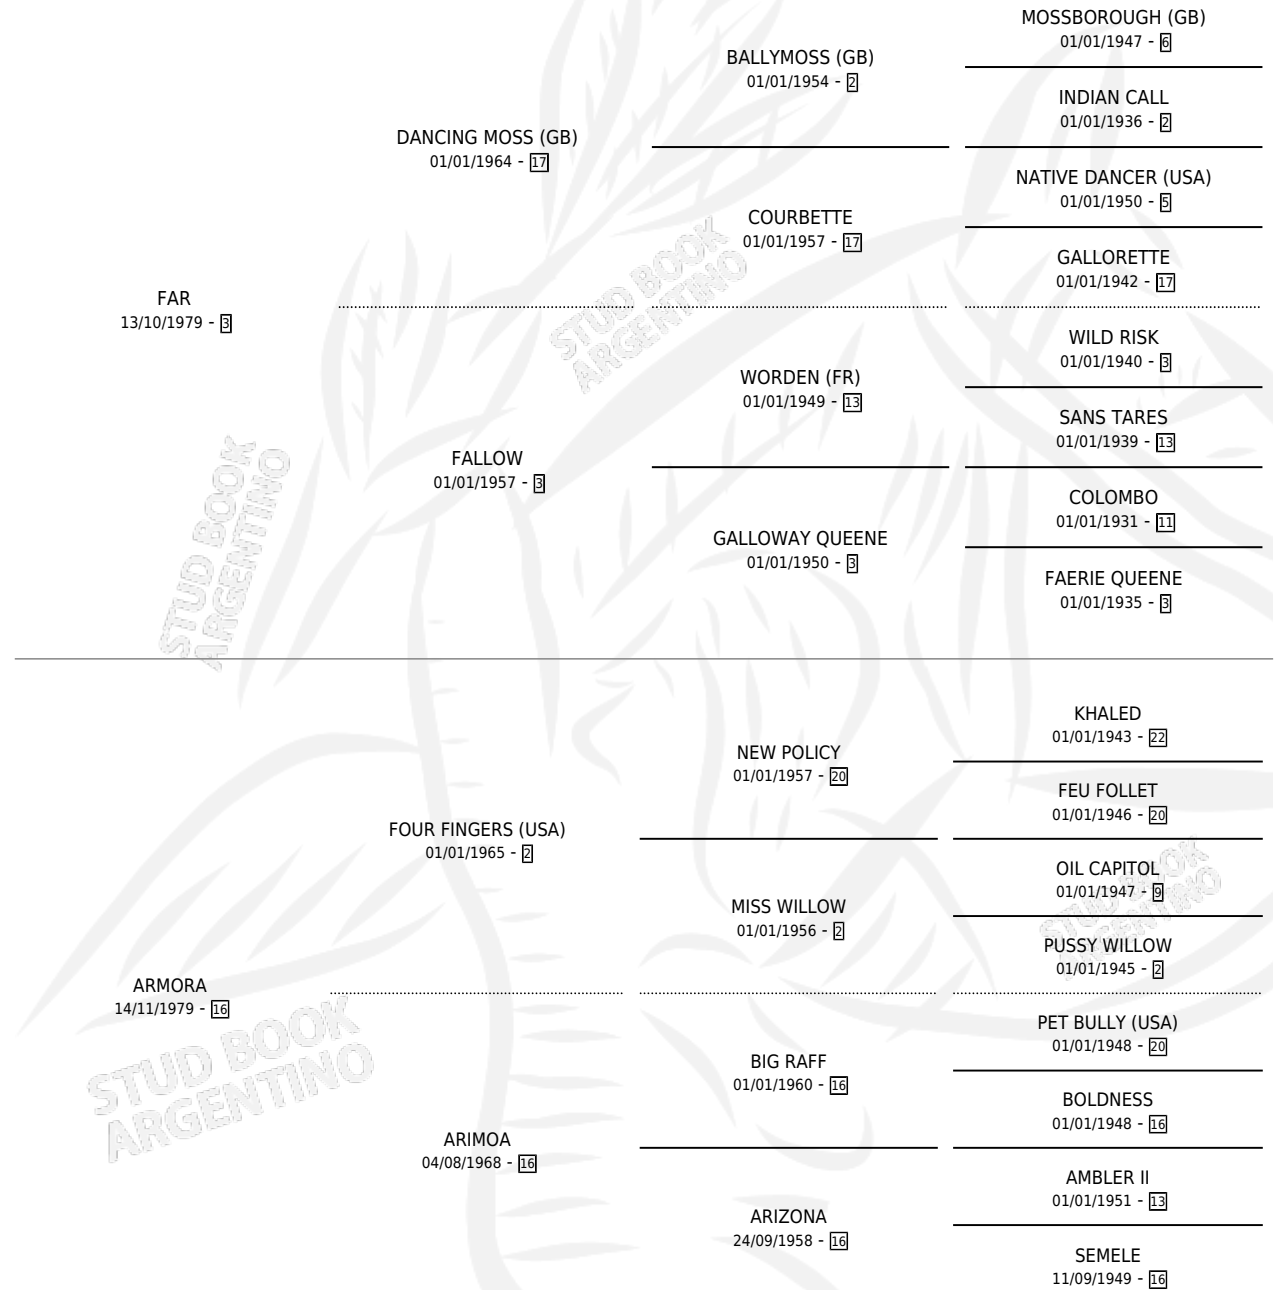

FANGOTE

por FAR y ARMORA por FOUR FINGERS (USA)

Argentina · Macho · Tordillo · SP · 25/11/1988
Familia 16-e · Volumen 33

ESTADO

TIPIFICACIÓN SANGUÍNEA	X
TIPIFICACIÓN POR ADN	X
PASAPORTE	X
IDENTIFICACIÓN POR MICROCHIP	X
REPRODUCTOR	X

Lugar de nacimiento: Maria Maria

Criador: Sin dato

PEDIGREE

CAMPAÑA

Solo carreras oficiales de Argentina

POR EDAD

EDAD	CC	1°	2°	3°	4°	5°	NP	CLC	CLG	CLCG1	CLGG1	IMPORTE	GANANCIA / CC
3 AÑOS	4	0	0	0	0	0	4	0	0	0	0	\$0	\$0
TOTALES	4	0	0	0	0	0	4	0	0	0	0	\$0	\$0
%		0.0%	0.0%	0.0%	0.0%	0.0%	100%	0.0%	0.0%	0.0%	0.0%		