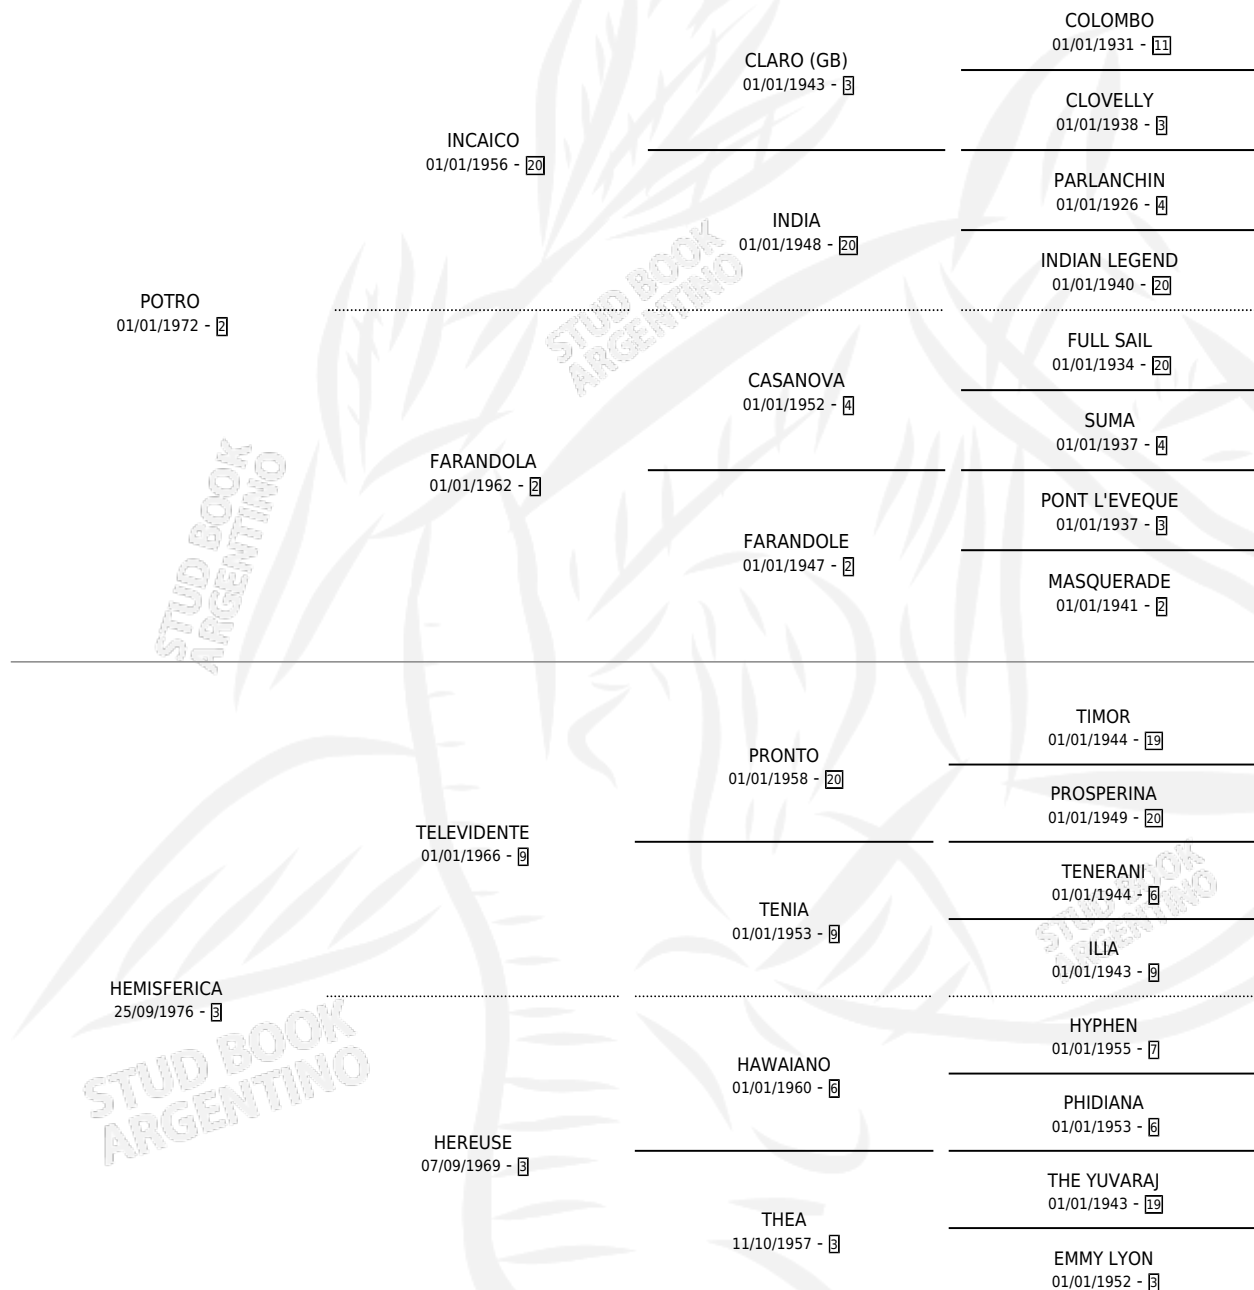

POTRO LINDO

por POTRO y HEMISFERICA por TELEVIDENTE

Argentina · Macho · Zaino · SP · 23/12/1988
Familia 3-f · Volumen 33

ESTADO

TIPIFICACIÓN SANGUÍNEA	X
TIPIFICACIÓN POR ADN	X
PASAPORTE	X
IDENTIFICACIÓN POR MICROCHIP	X
REPRODUCTOR	X

Lugar de nacimiento: Mision

Criador: Sin dato

PEDIGREE