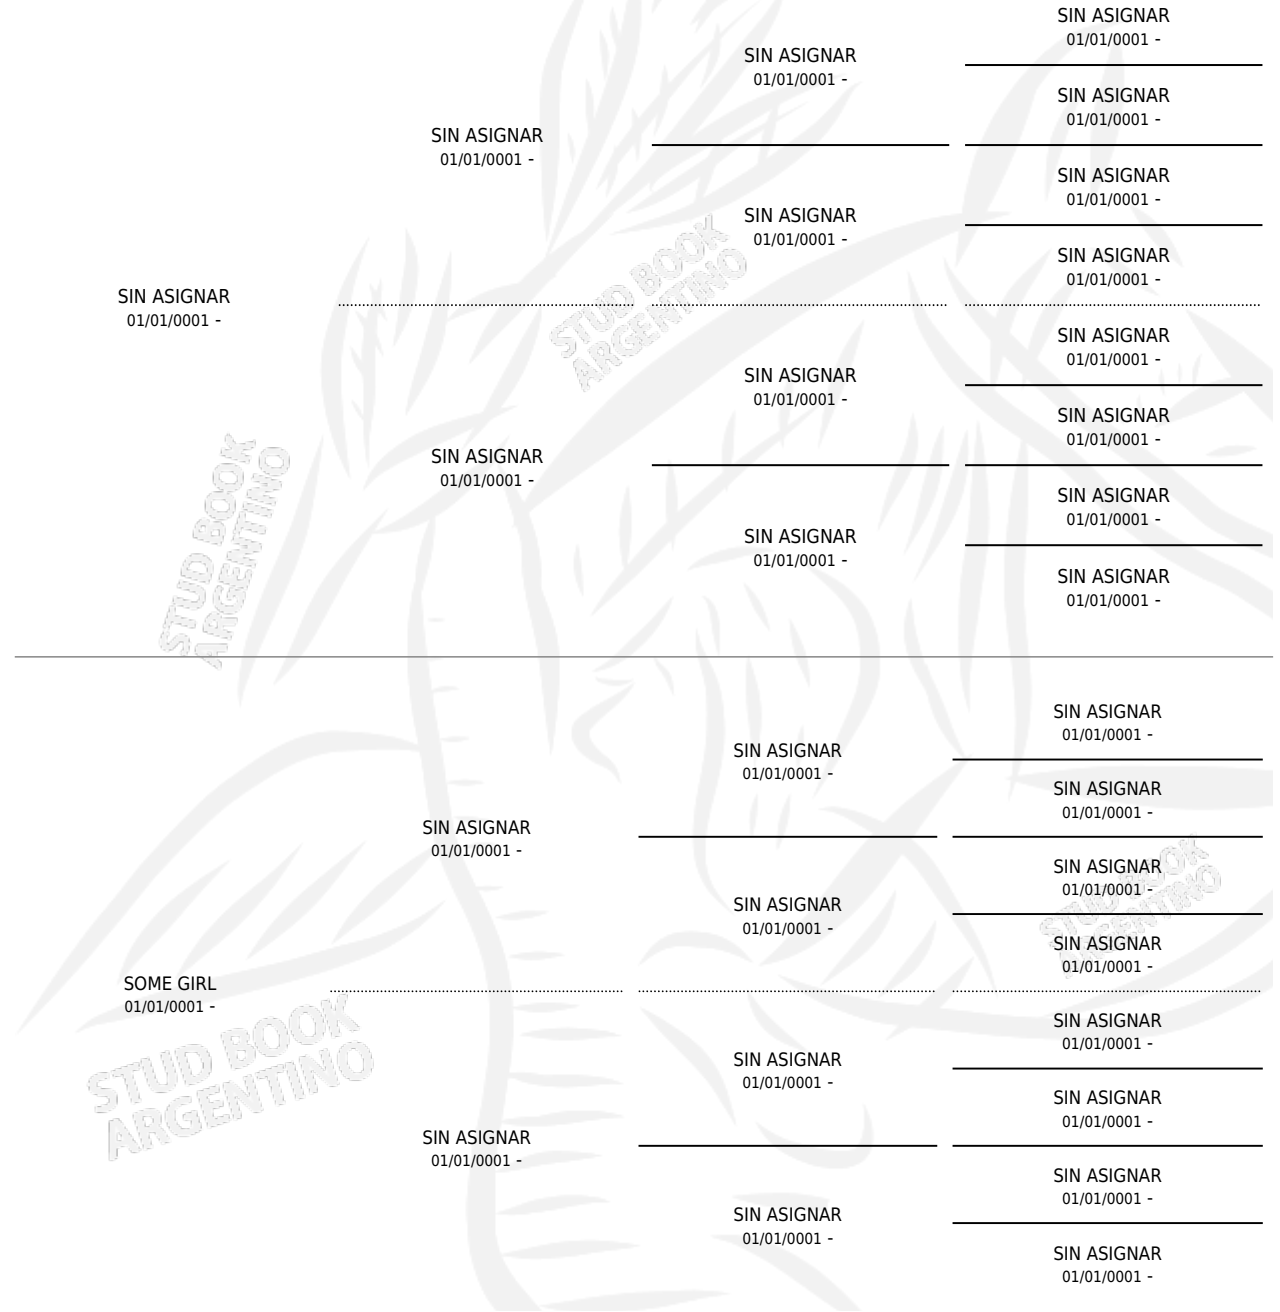

MISS LITTLE

PEDIGREE

por SIN ASIGNAR y SOME GIRL por SIN ASIGNAR

Argentina · Hembra · Zaino · SP · 01/01/1970
Familia · Volumen 27

ESTADO

TIPIFICACIÓN SANGUÍNEA	X
TIPIFICACIÓN POR ADN	X
PASAPORTE	X
IDENTIFICACIÓN POR MICROCHIP	X
REPRODUCTOR	✓

Lugar de nacimiento: Campo particular

Criador: Sin dato

~

HIJOS

	MACHOS	HEMBRAS
3 NACIERON	0	3
1 CORRIERON	0	1
1 GANARON	0	1

0	0	0
GANADORES CL	GANADORES GR	GANADORES G1

S

mientos 2 / Efectividad 40.00%