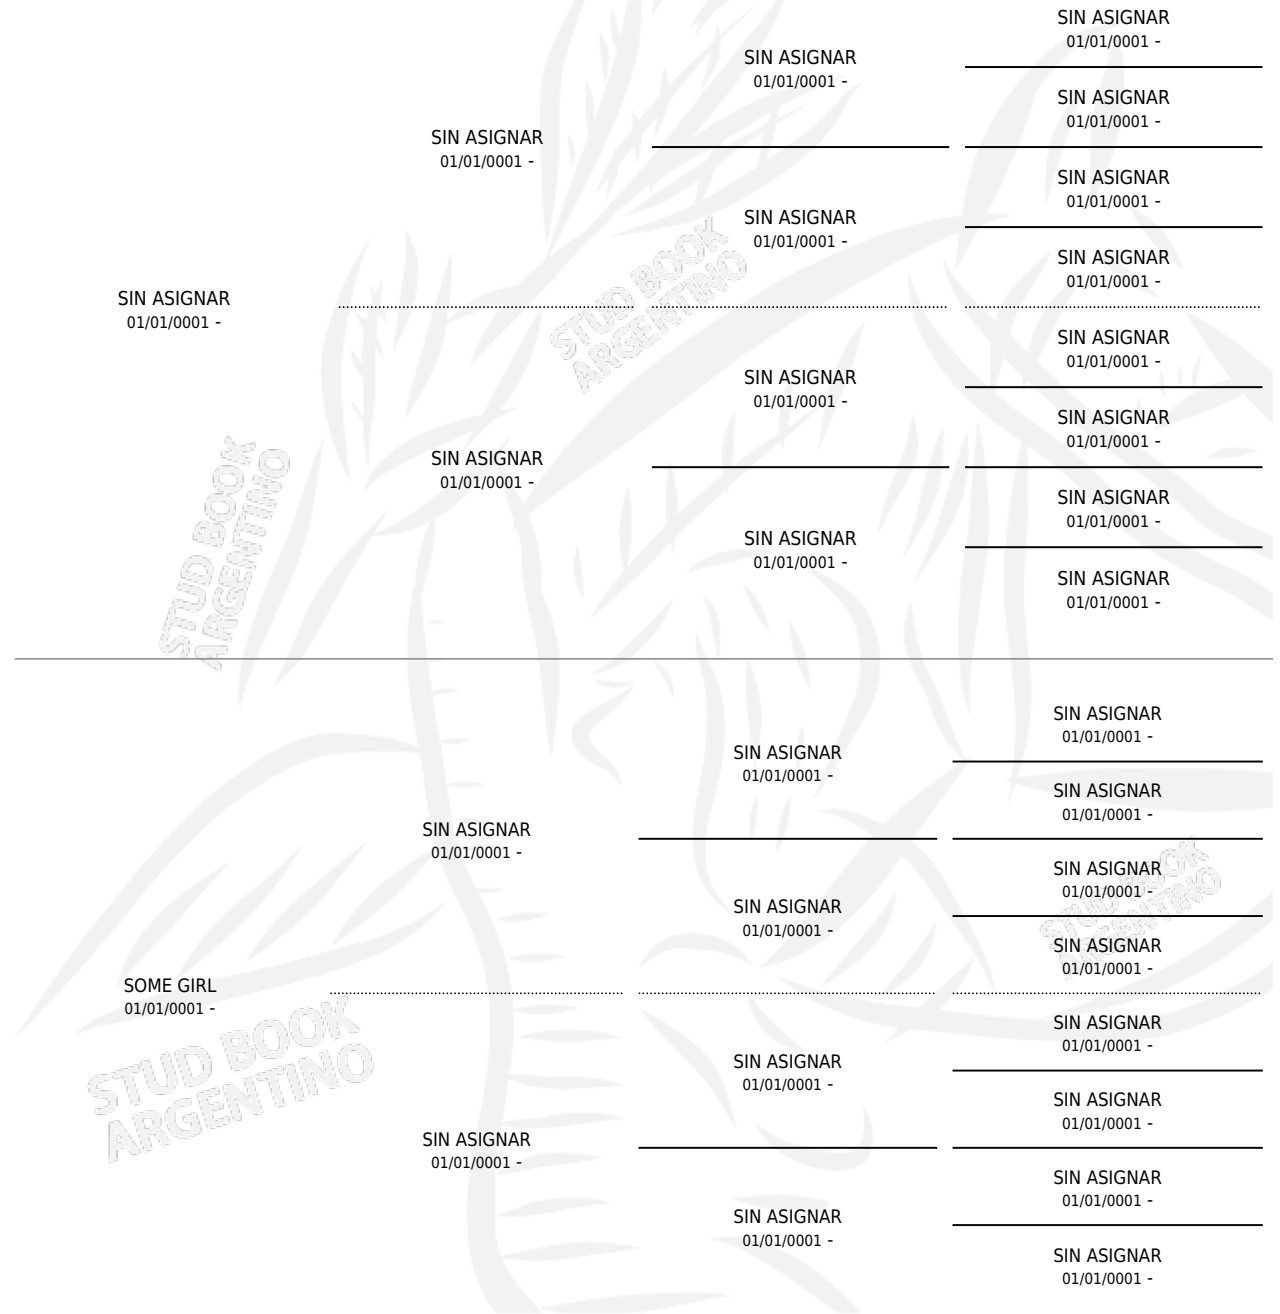

MISS LITTLE

PEDIGREE

por SIN ASIGNAR y SOME GIRL por SIN ASIGNAR

Argentina · Hembra · Zaino · SP · 01/01/1970
Familia · Volumen 27

ESTADO

TIPIFICACIÓN SANGUÍNEA	X
TIPIFICACIÓN POR ADN	X
PASAPORTE	X
IDENTIFICACIÓN POR MICROCHIP	X
REPRODUCTOR	✓

Lugar de nacimiento: Campo particular

Criador: Sin dato

~

HIJOS

	MACHOS	HEMBRAS
3 NACIERON	0	3
1 CORRIERON	0	1
1 GANARON	0	1
0 GANADORES CL	0 GANADORES GR	0 GANADORES G1

S

mientos 2 / Efectividad 40.00%

PADRILLO	PRODUCTO	CRIADOR	1ER SERVICIO	ÚLTIMO SERVICIO
DON NACHO	MISS BLAKIE (H Z, 18/10/1989) •MURIÓ EL 20/09/1992•	SIN DATO	20/11/1988	26/11/1988
DON NACHO	MISS LITTLE		21/08/1986	25/08/1986
DON NACHO	Datos oficiales del Stud Book Argentino Documento generado el 12/05/2026		24/08/1985	26/08/1985
PICA BLUFF	PICA BLUFF	SIN DATO		
DON NACHO				