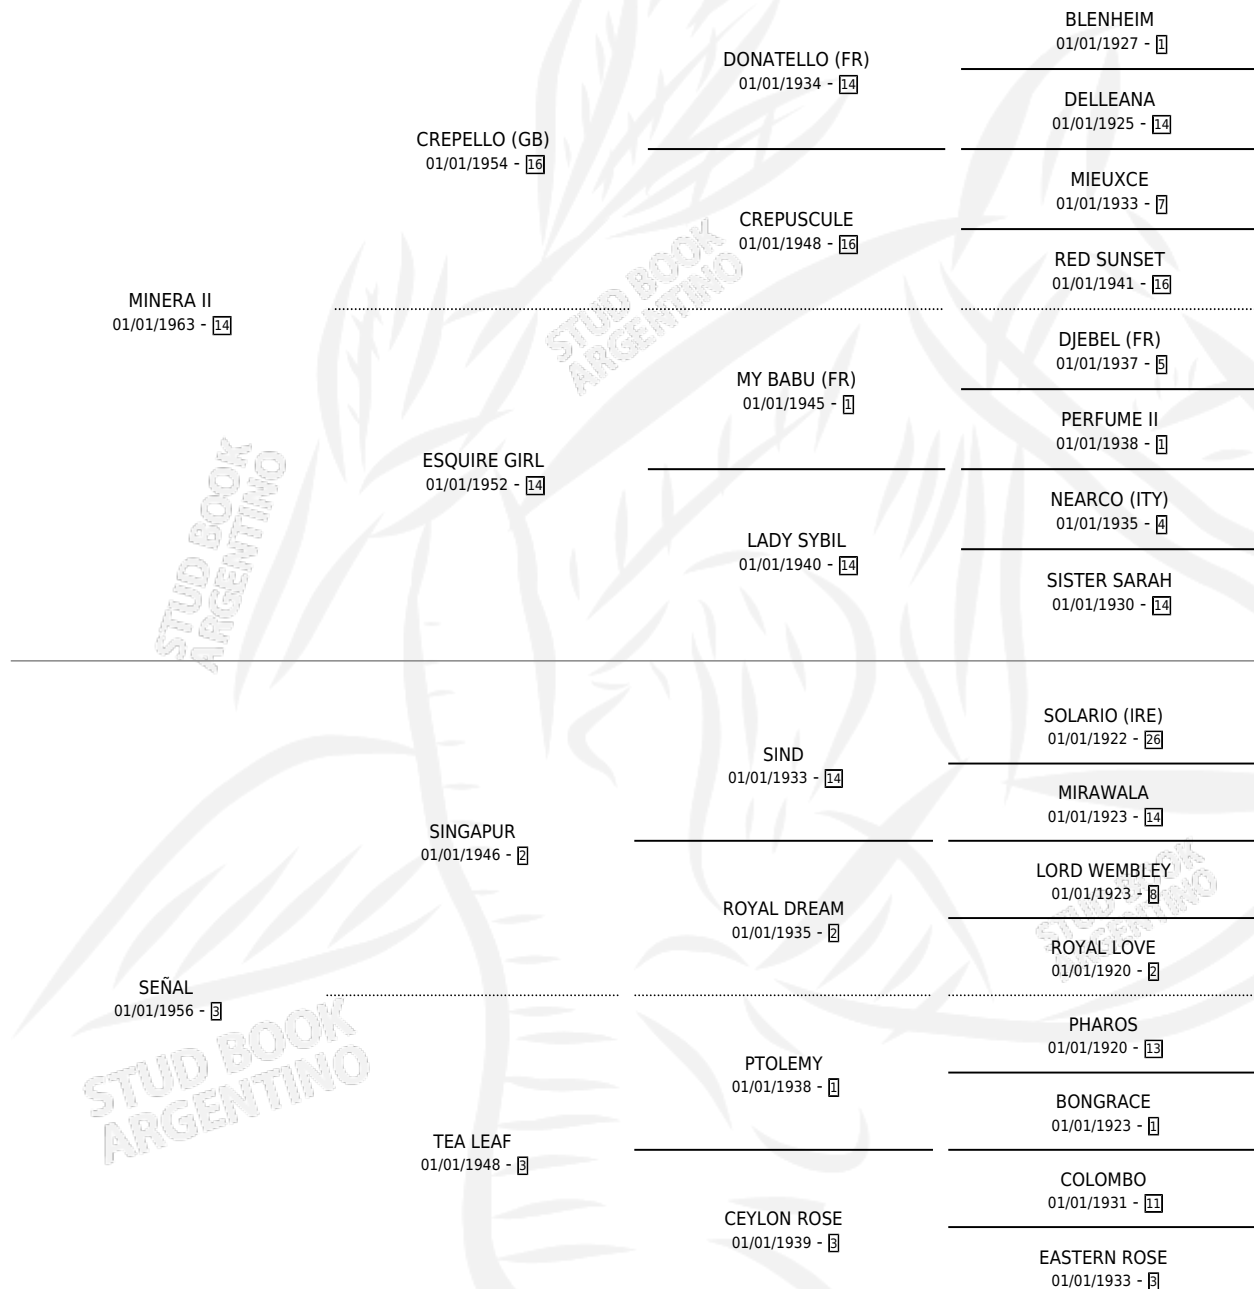

MISS DIANA

por **MINERA II** y **SEÑAL** por **SINGAPUR**

Argentina · Hembra · Zaino · SP · 01/01/1970
Familia 3-i · Volumen 27

ESTADO

TIPIFICACIÓN SANGUÍNEA	X
TIPIFICACIÓN POR ADN	X
PASAPORTE	X
IDENTIFICACIÓN POR MICROCHIP	X
REPRODUCTOR	✓

Lugar de nacimiento: Campo particular

Criador: Sin dato

~

HIJOS

	MACHOS	HEMBRAS
9 NACIERON	5	4
4 CORRIERON	3	1
3 GANARON	3	0

1
GANADORES **CL**

1
GANADORES **GR**

1
GANADORES **G1**

PEDIGREE

S

cimientos 6 / Efectividad 60.00%

PADRILLO	PRODUCTO	CRIADOR	1ER SERVICIO	ÚLTIMO SERVICIO
AHMAD	∅		17/08/1992	22/11/1992
MISS DIANA IT'S GOOD (USA)	IT'S DISCOLA (H A, 11/08/1992)	SIN DATO	27/08/1991	29/08/1991
AHMAD	∅		26/10/1990	26/10/1990
AHMAD	DIANO (M Z, 13/08/1990)	SIN DATO	08/09/1989	08/09/1989
AHMAD	DISCOVER (M Z, 05/08/1989)	SIN DATO	29/08/1988	29/08/1988
MANGUIN (USA)	∅		29/10/1987	29/10/1987
TWO HARBORS (USA)	DIANA STAR (H A, 15/08/1986)	SIN DATO	03/09/1985	03/09/1985
TWO HARBORS (USA)	MR. HARBOR (M Z, 16/09/1987)	SIN DATO		
TWO HARBORS (USA)	∅			
TWO HARBORS (USA)	CHIQUEO (M A, 11/10/1984)	SIN DATO		