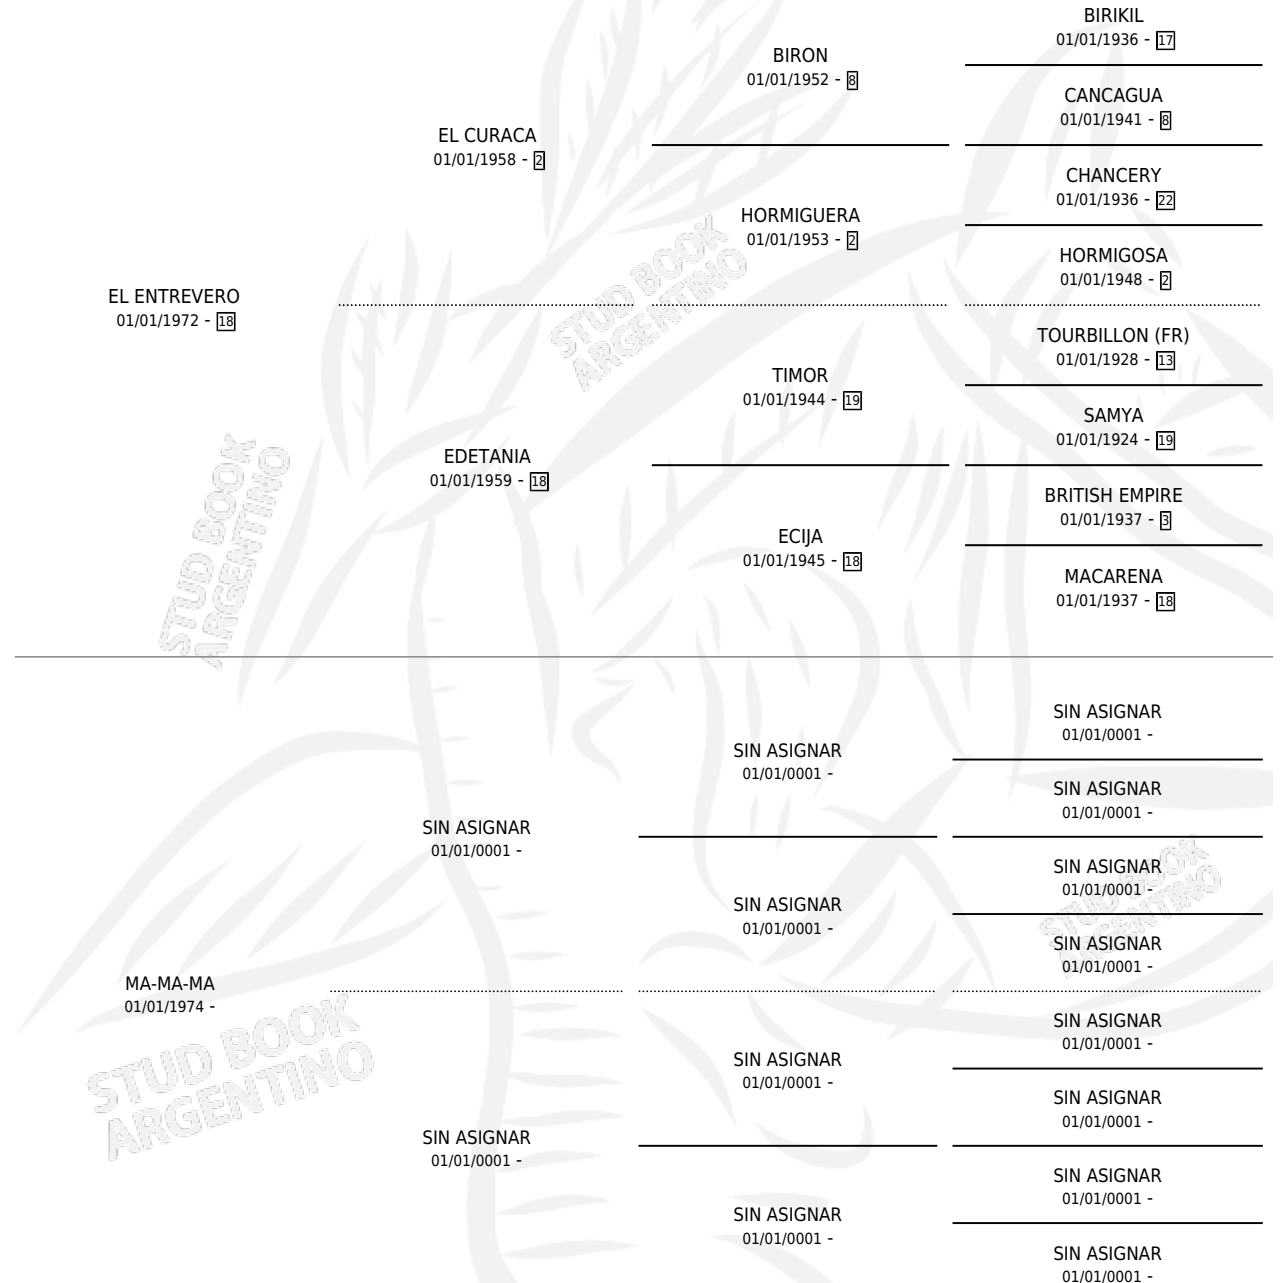

EL MAMBORETA

PEDIGREE

por EL ENTREVERO y MA-MA-MA por SIN ASIGNAR

Argentina · Macho · Alazan · SP · 15/10/1988
Familia · Volumen 33

ESTADO

TIPIFICACIÓN SANGUÍNEA	X
TIPIFICACIÓN POR ADN	X
PASAPORTE	X
IDENTIFICACIÓN POR MICROCHIP	X
REPRODUCTOR	X

Lugar de nacimiento: Amistad

Criador: Sin dato

EL MAMBORETA

Datos oficiales del Stud Book Argentino

Documento generado el 08/05/2026

studbook.org.ar