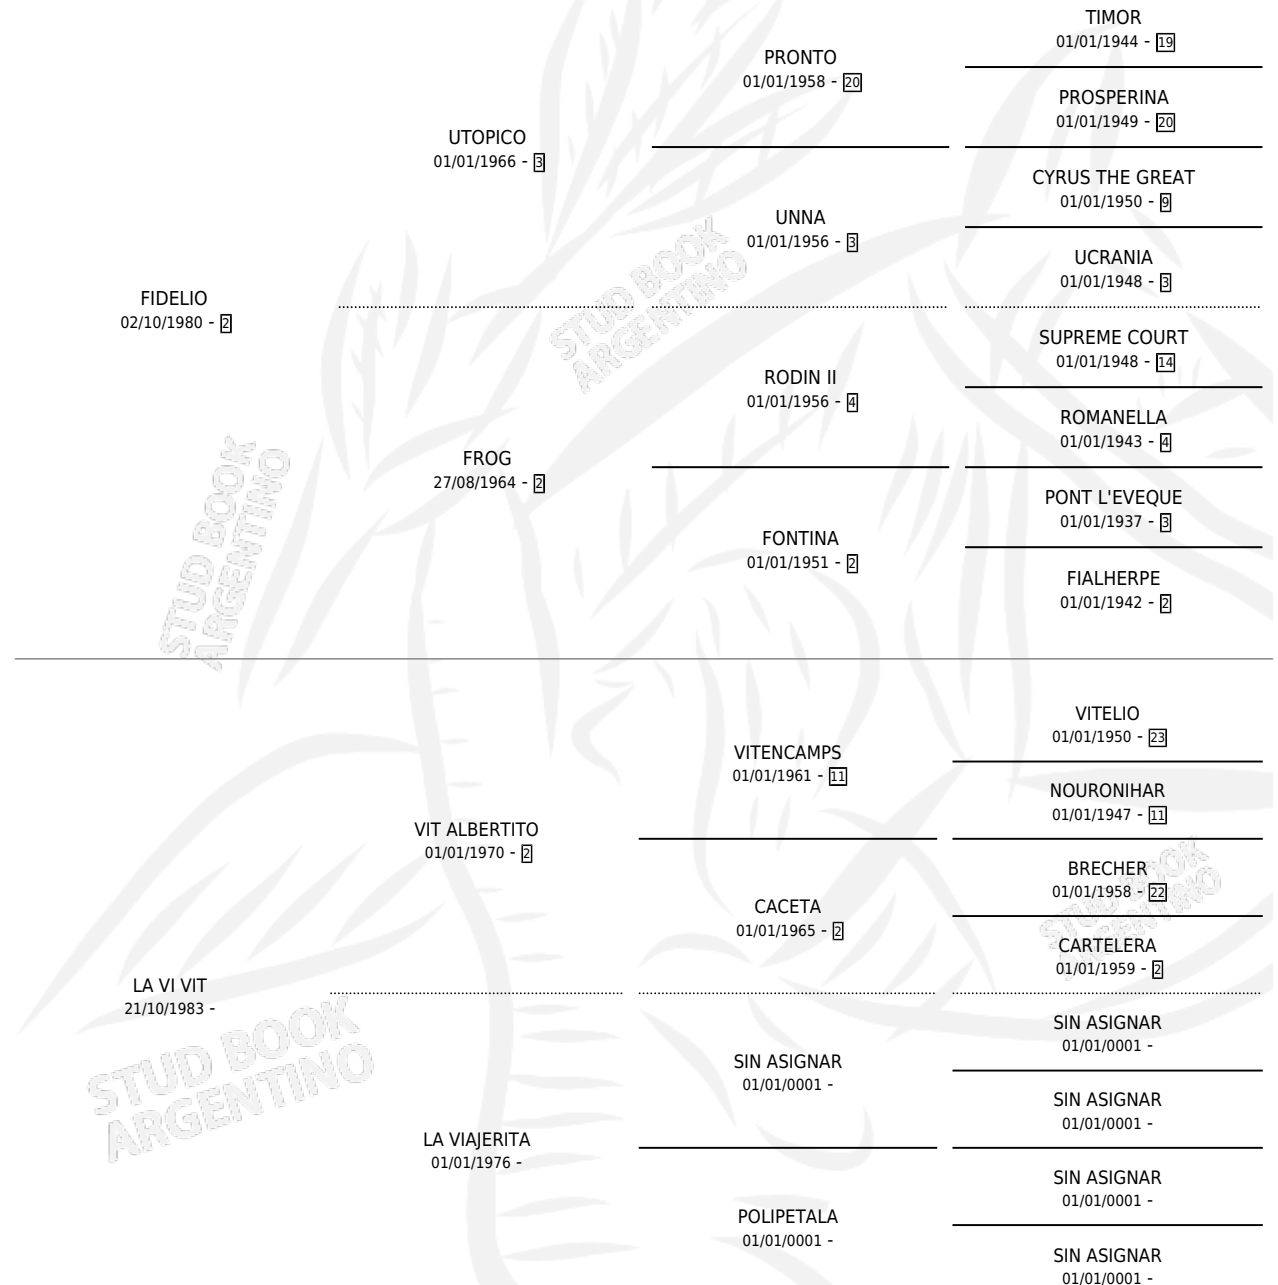

LA VIDALITA

por FIDELIO y LA VI VIT por VIT ALBERTITO

Argentina · Hembra · Alazan · SP · 14/10/1988
Familia · Volumen 33

ESTADO

TIPIFICACIÓN SANGUÍNEA	✓
TIPIFICACIÓN POR ADN	X
PASAPORTE	X
IDENTIFICACIÓN POR MICROCHIP	X
REPRODUCTOR	✓

Lugar de nacimiento: Amistad

Criador: Sin dato

PEDIGREE

CAMPAÑA

Solo carreras oficiales de Argentina

POR EDAD

EDAD	CC	1°	2°	3°	4°	5°	NP	CLC	CLG	CLCG1	CLGG1	IMPORTE	GANANCIA / CC
5 AÑOS	3	1	1	0	0	1	0	0	0	0	0	\$1,350	\$450
6 AÑOS	2	0	0	0	0	0	2	0	0	0	0	\$0	\$0
TOTALES	5	1	1	0	0	1	2	0	0	0	0	\$1,350	\$270
%		20.0%	20.0%	0.0%	0.0%	20.0%	40.0%	0.0%	0.0%	0.0%	0.0%		