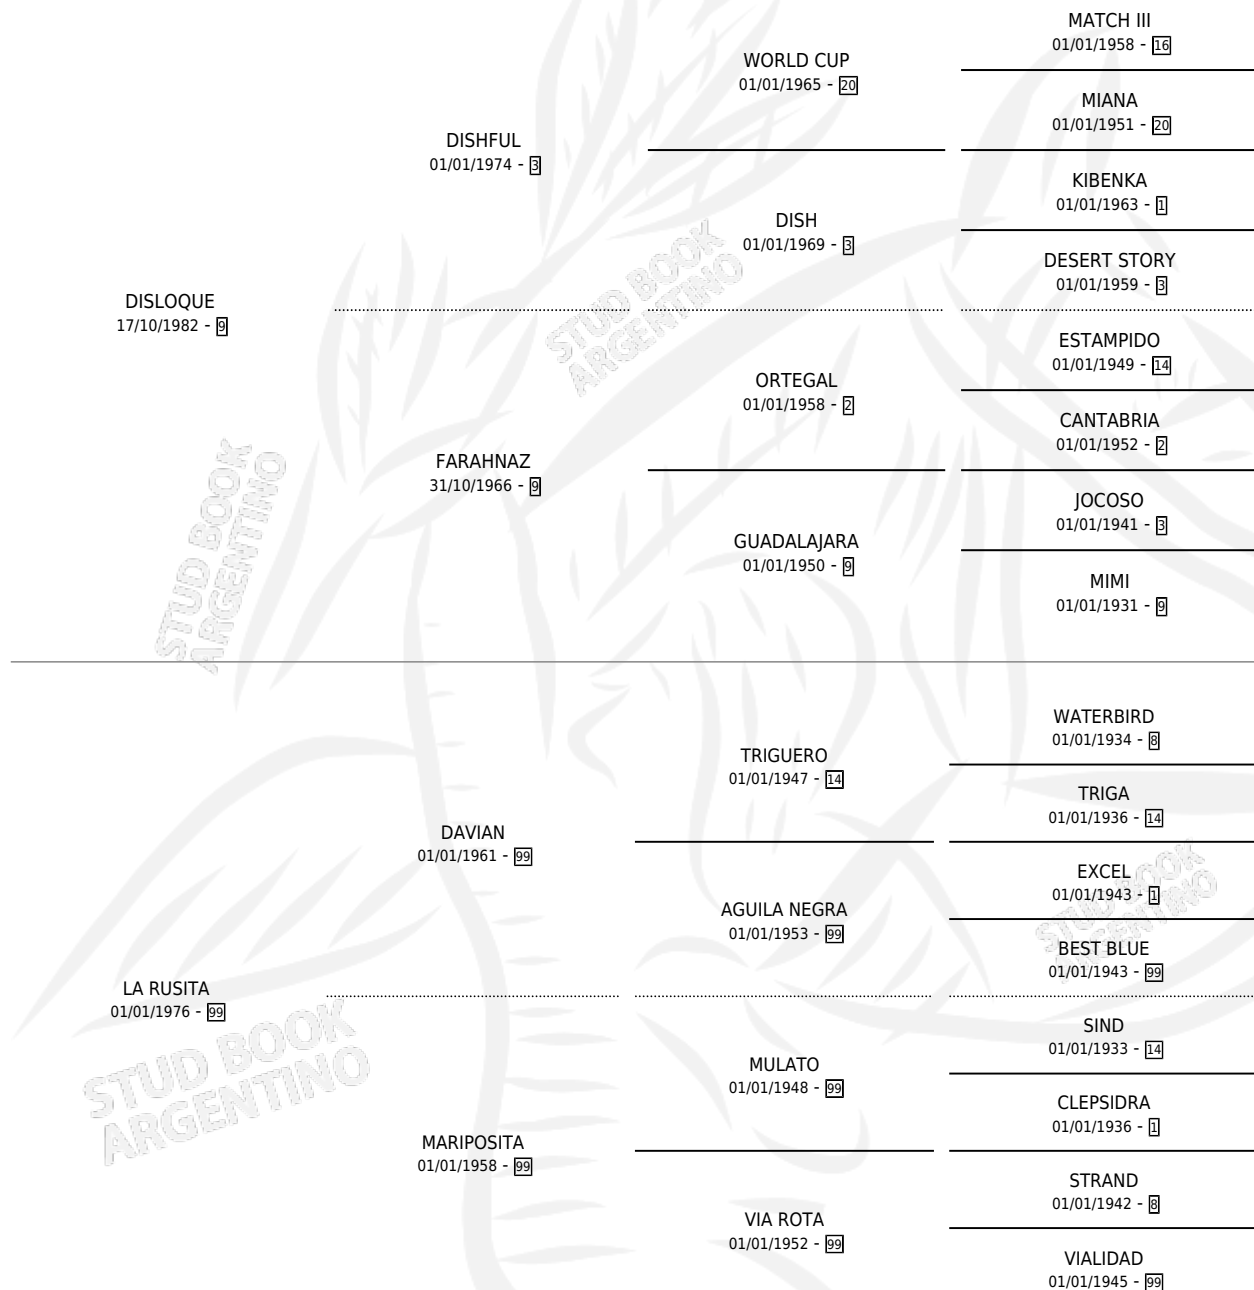

LA ABANDONADA

por DISLOQUE y LA RUSITA por DAVIAN

Argentina · Hembra · Zaino · SP · 28/10/1988
Familia 99 · Volumen 33

ESTADO

TIPIFICACIÓN SANGUÍNEA	X
TIPIFICACIÓN POR ADN	X
PASAPORTE	X
IDENTIFICACIÓN POR MICROCHIP	X
REPRODUCTOR	X

Lugar de nacimiento: Bisturi

Criador: Sin dato

PEDIGREE

LA ABANDONADA

Datos oficiales del Stud Book Argentino

Documento generado el 11/05/2026

studbook.org.ar