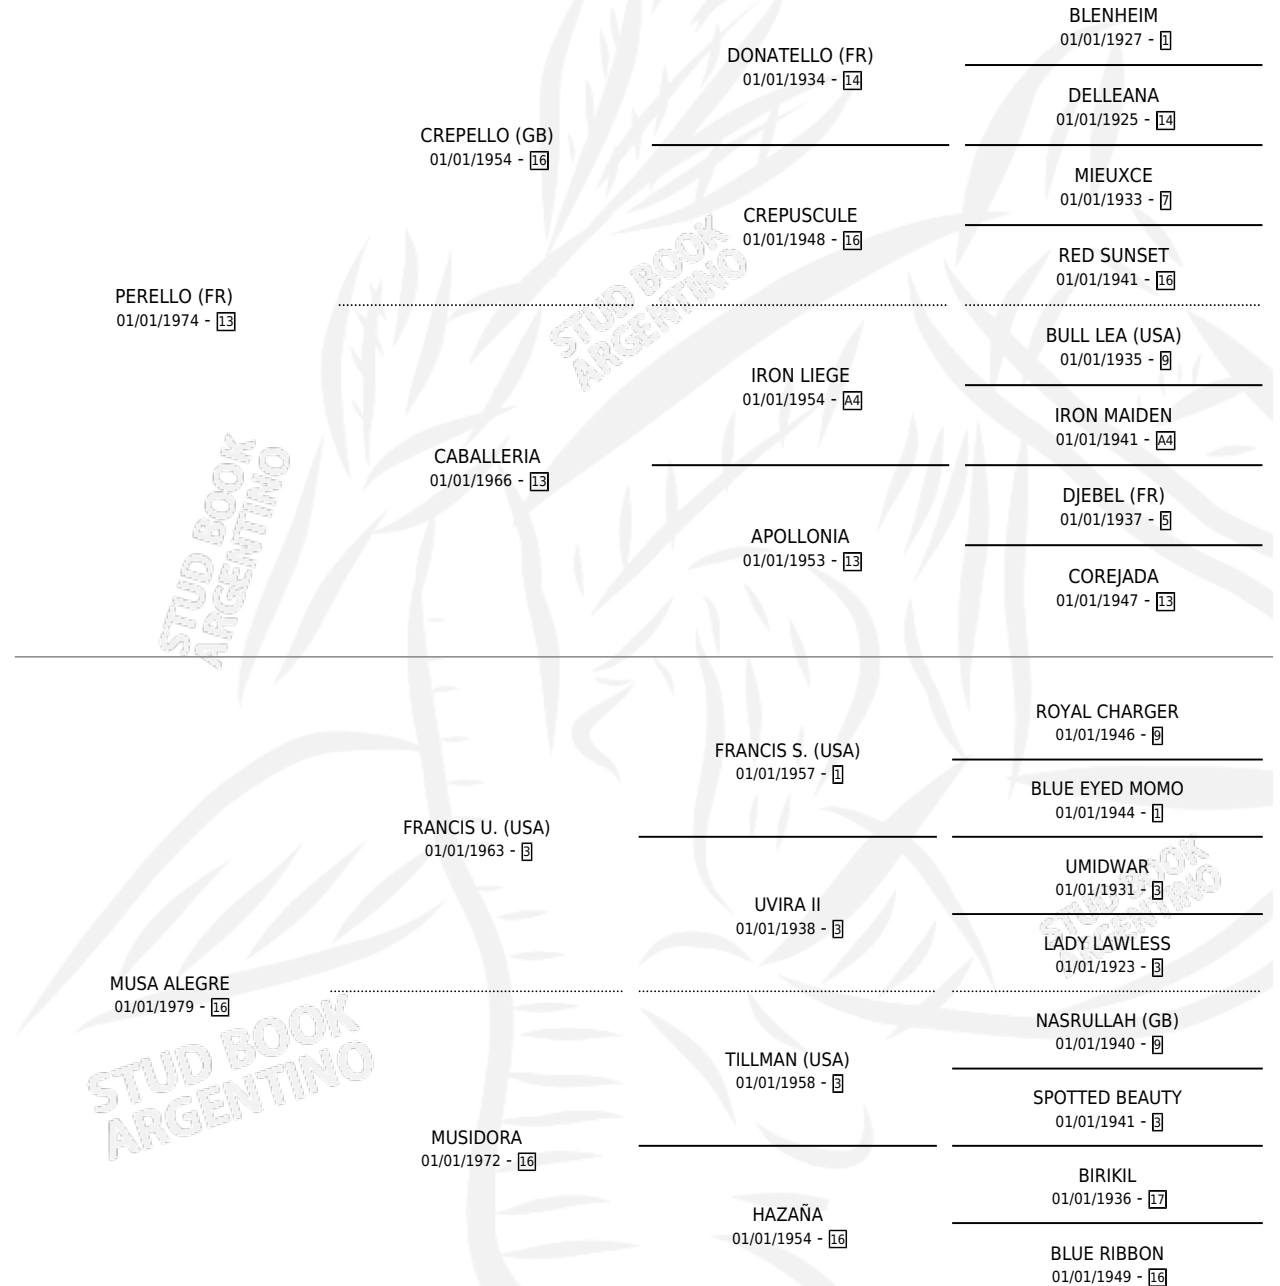

EL TRIUNFANTE

por PERELLO (FR) y MUSA ALEGRE por FRANCIS U. (USA)

Argentina · Macho · Alazan · SP · 15/09/1988
Familia 16-d · Volumen 33

ESTADO

TIPIFICACIÓN SANGUÍNEA	X
TIPIFICACIÓN POR ADN	X
PASAPORTE	X
IDENTIFICACIÓN POR MICROCHIP	X
REPRODUCTOR	X

Lugar de nacimiento: Alentue

Criador: Alentue

PEDIGREE

EL TRIUNFANTE

Datos oficiales del Stud Book Argentino

Documento generado el 12/06/2026

studbook.org.ar